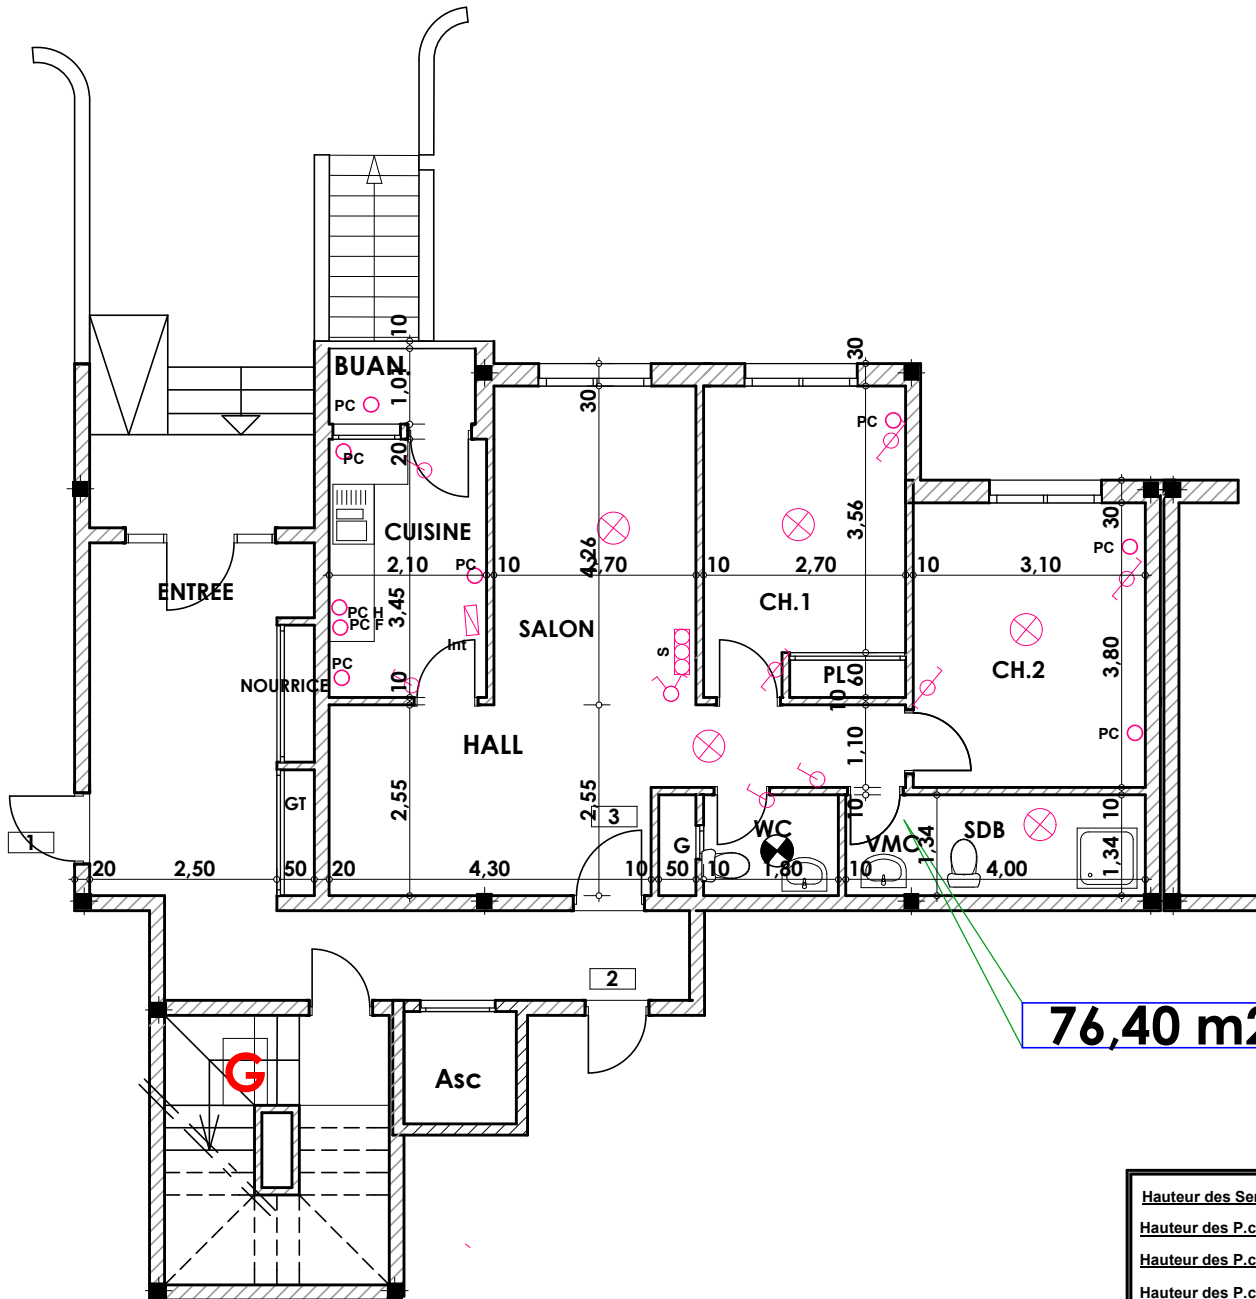

Type: G03

Imm. G - appt 03 - RDCH

Tranche 01

**Surface .Appartement + murs et piliers
= 76,40 m²**

76,40 m²

Hauteur des Serie sur Mur = 1.40 m
Hauteur des P.c des chambre = 0.47 m
Hauteur des P.c des Salon = 1.10 m
Hauteur des P.c des cuisine = 1.15 m
Hauteur des table de cuisine = 0.87 m

LEGENDE

- TV — Télévision
- TI — Téléphone
- PC — Prise de Courant
- S — Serie
- ⊗ — Lampe
- ◐ — Applique

- ⊗ — Interrupteur simple aluage
- ⊗ — Interrupteur double aluage
- ⊗ — Interrupteur va et vien
- ⊗ — Interrupteur double va et vien
- ⊗ — Interphone
- T — Tableau
- ⊗ — Applique etanche
- ⊗ — Lampe etanche