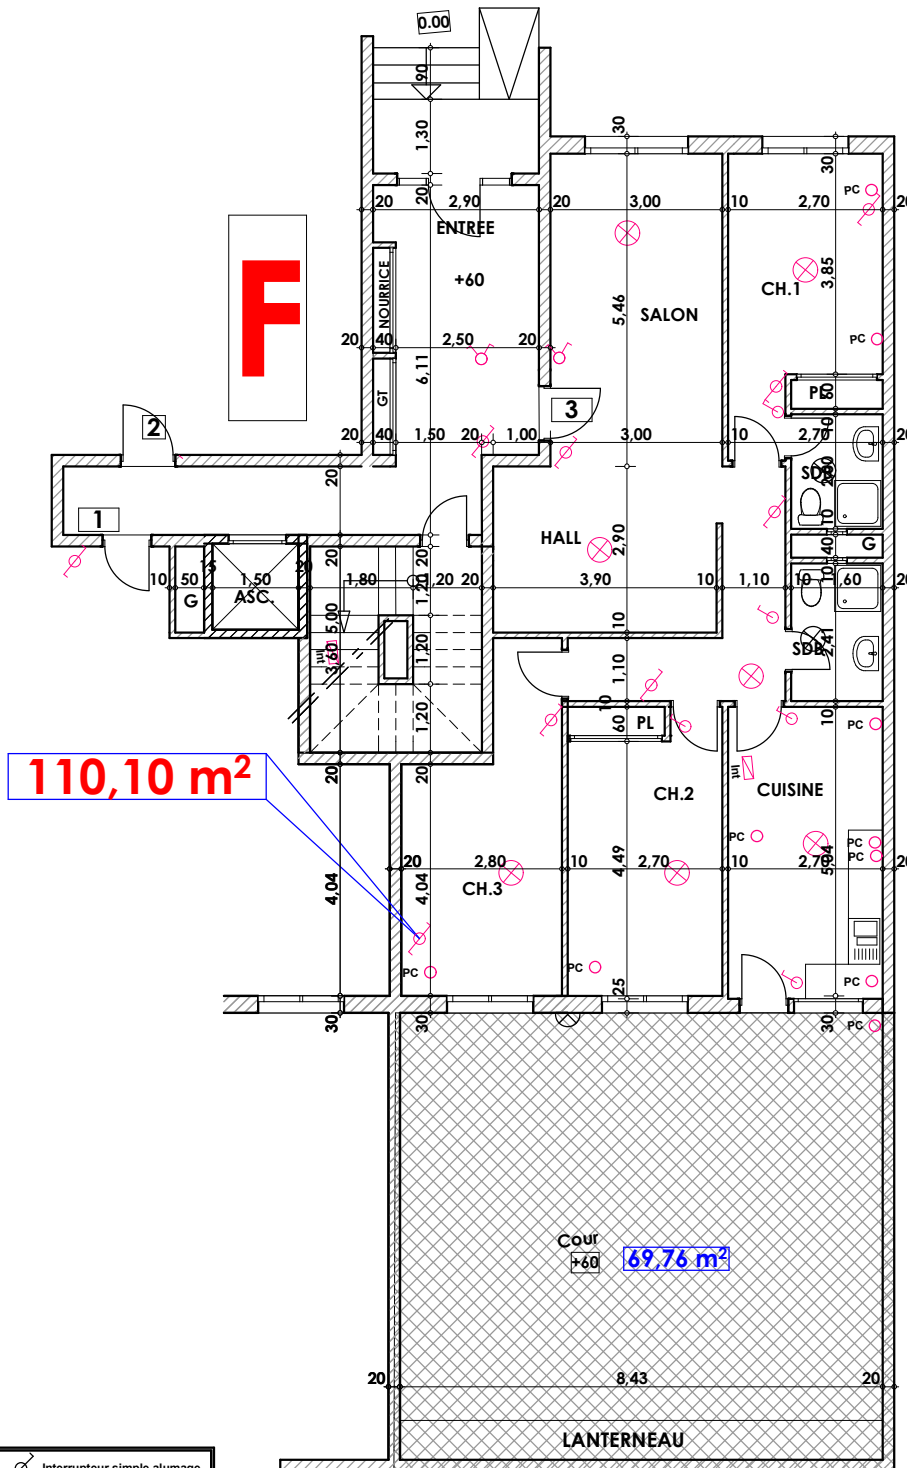

Type: F03

Imm. F - apt 03 - Rez de chaussée

Tranche 01

Surface Appartement + murs et piliers = 110.10m²
Surface Cour = 69.70 m²

LEGENDE

- TI - Téléphone
- TV - Télévision
- Pa - Parabole
- PC - Prise de Courant
- Serie
- Lampe
- Applique
- Interrupteur simple aluage
- Interrupteur double aluage
- Interrupteur va et vien
- Interrupteur double va et vien
- Interphone
- Tableau
- Applique etanche
- Lampe etanche

Hauteur des Serie sur Mur = 1.40 m
Hauteur des P.c des chambre = 0.47 m
Hauteur des P.c des Salon = 1.10 m
Hauteur des P.c des cuisine = 1.15 m
Hauteur des table de cuisine = 0.87 m