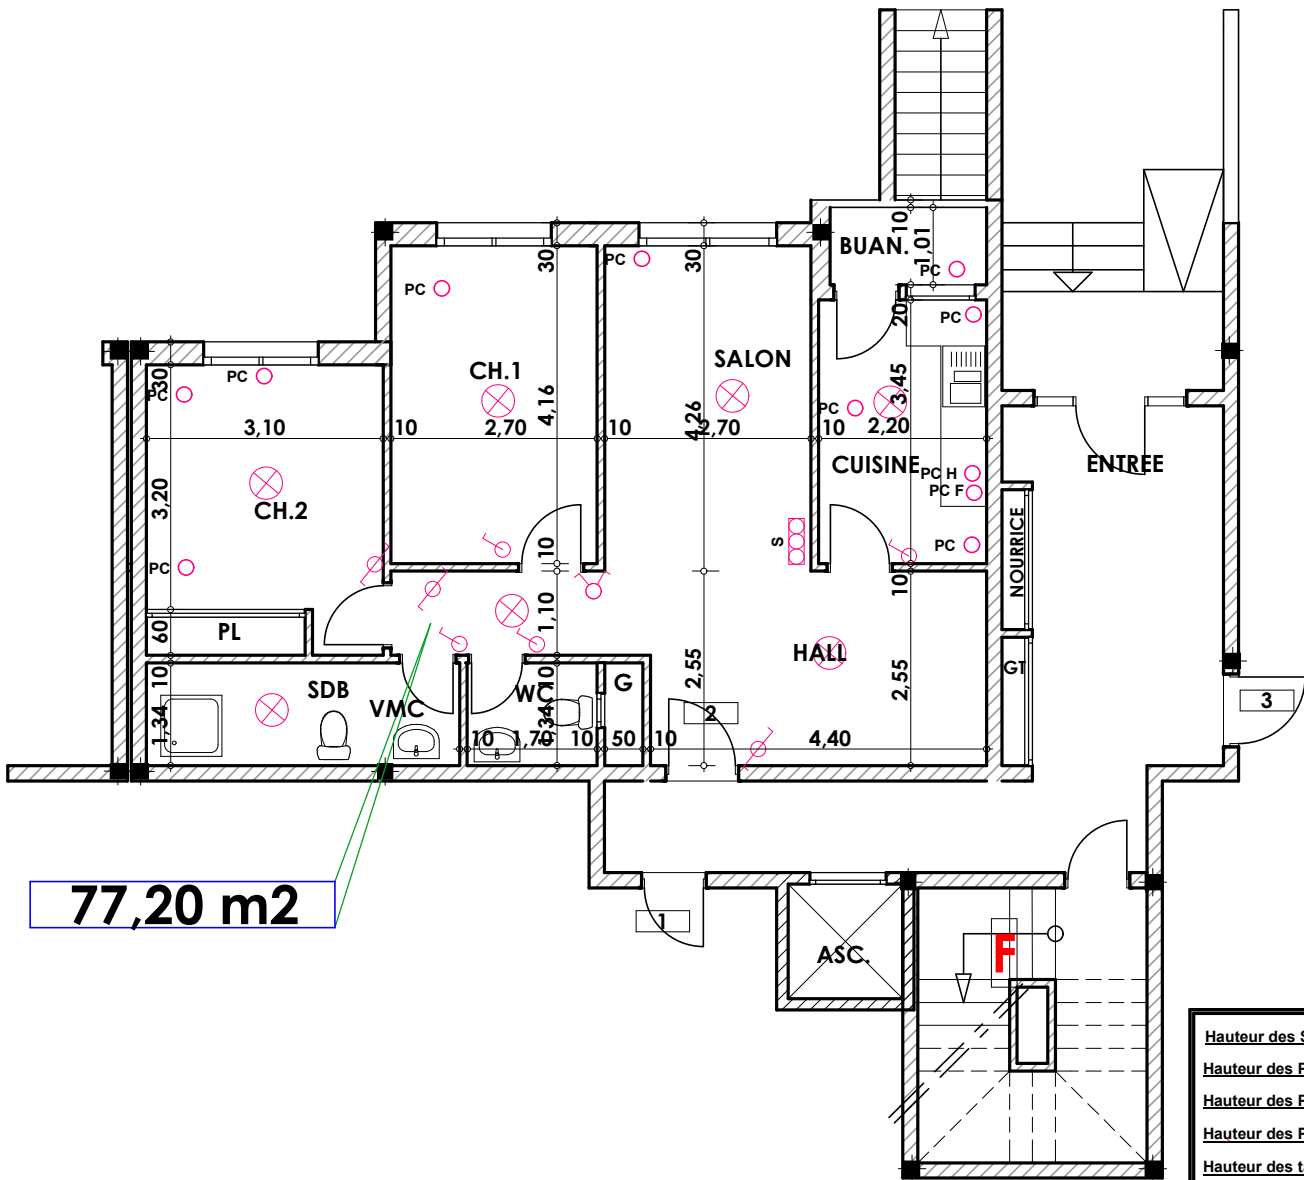

Type: F02

Imm. F - appt 02 - RDCH

Tranche 01

Surface .Appartement + murs et piliers
= 77,20 m²

Hauteur des Serie sur Mur = 1.40 m
Hauteur des P.c des chambre = 0.47 m
Hauteur des P.c des Salon = 1.10 m
Hauteur des P.c des cuisine = 1.15 m
Hauteur des table de cuisine = 0.87 m

LEGENDE

— Télévision	— Interrupteur double alumage
— Téléphone	— Interrupteur va et vien
— Prise de Courant	— Interrupteur double va et vien
— Serie	— Interphone
— Lampe	— Tableau
— Applique	— Applique etanche
	— Lampe etanche