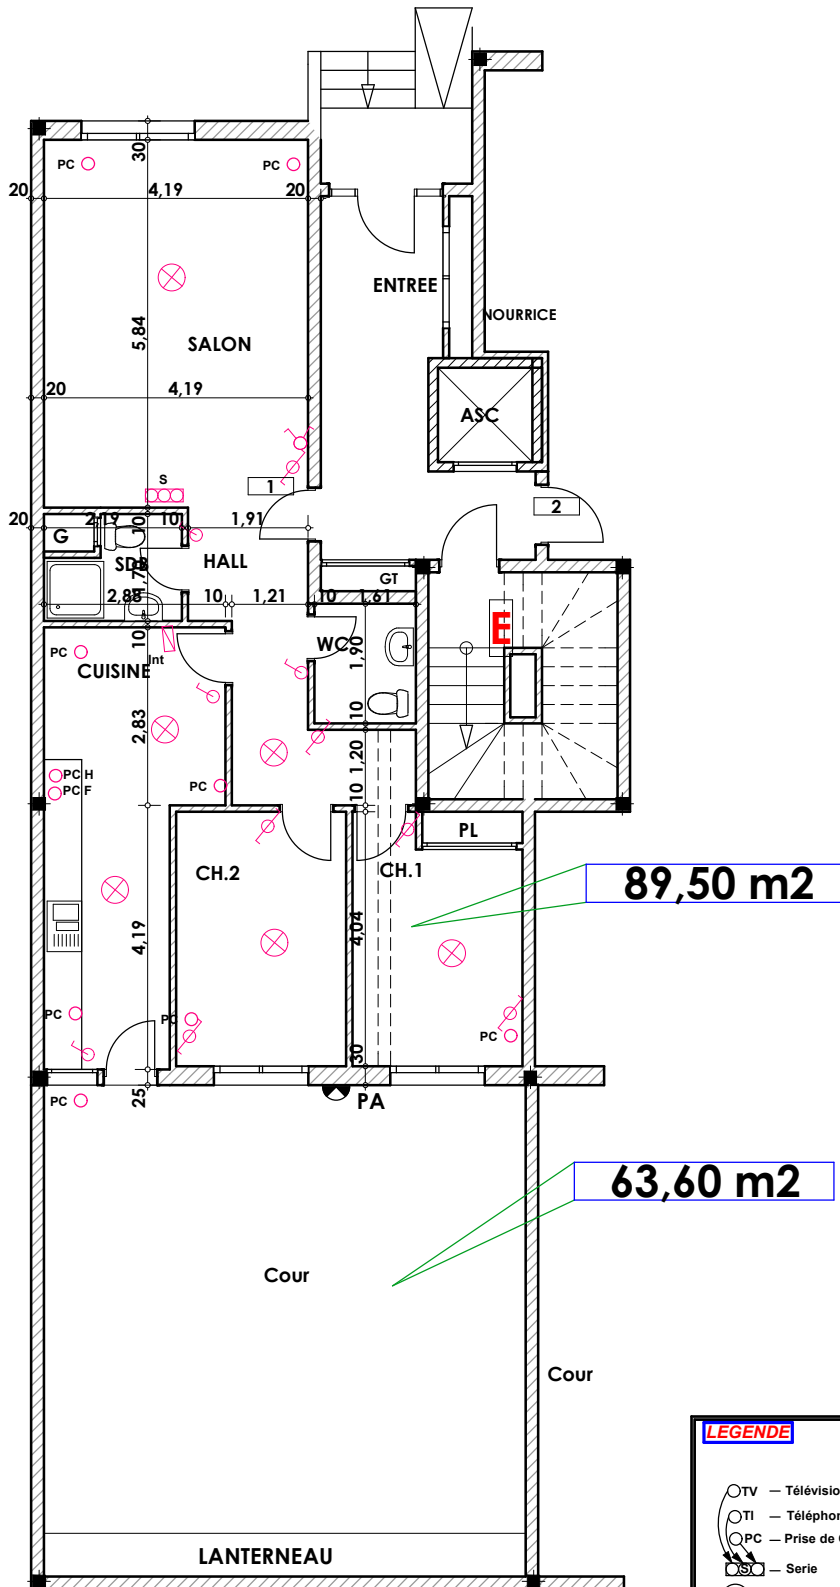

Type: E01

Imm. E - appt 01 - RDCH

Tranche 01

Surface .Appartement + murs et piliers  
= 89.50 m<sup>2</sup>

Surface COUR = 63,60 m<sup>2</sup>

Hauteur des Serie sur Mur = 1.40 m  
Hauteur des P.c des chambre = 0.47 m  
Hauteur des P.c des Salon = 1.10 m  
Hauteur des P.c des cuisine = 1.15 m  
Hauteur des table de cuisine = 0.87 m

LEGENDE	
TV	Télévision
TI	Téléphone
PC	Prise de Courant
S	Serie
Lamp	Lampe
Applique	Applique
	Interrupteur simple alimage
	Interrupteur double alimage
	Interrupteur va et vien
	Interrupteur double va et vien
	Interphone
T	Tableau
	Applique etanche
	Lampe etanche