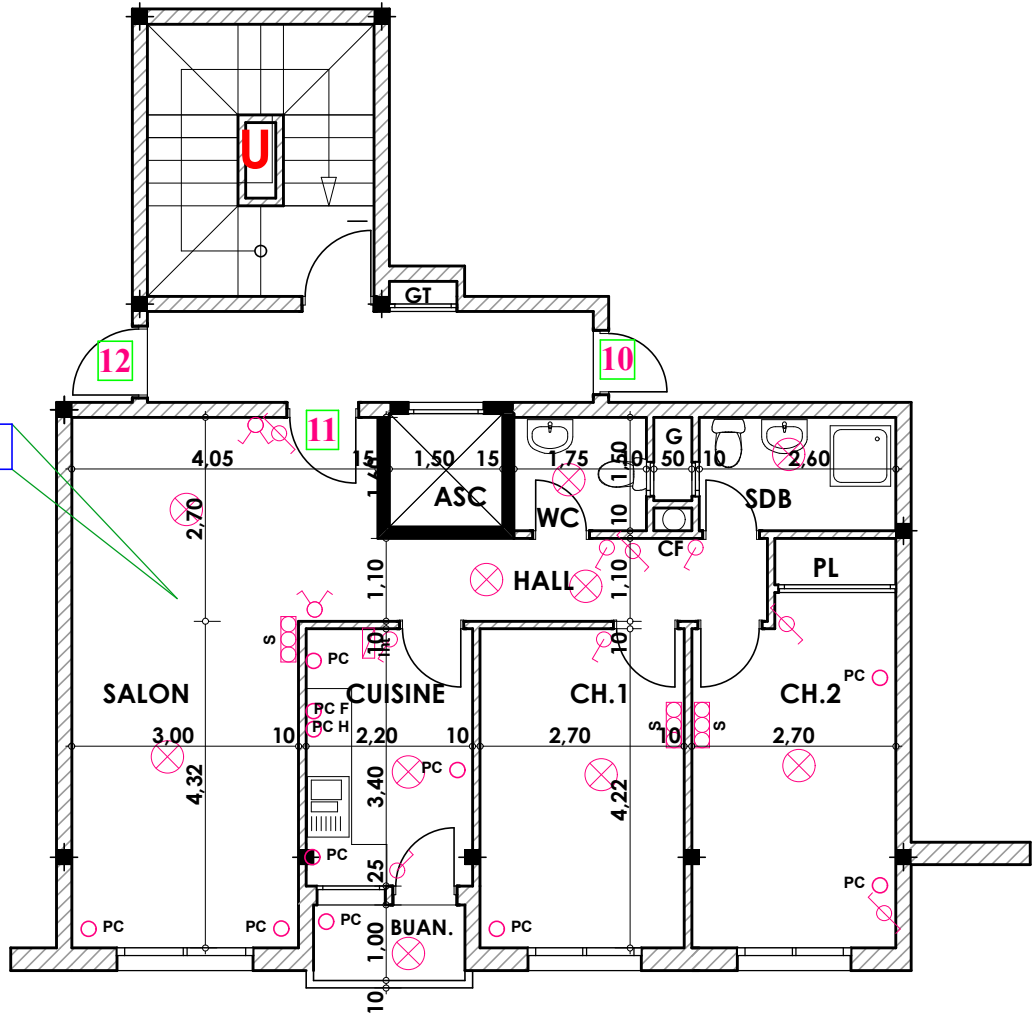

Type: U11

Imm. U - appt 11 - 4<sup>eme</sup> etage

Tranche 02

Surface .Appartement + murs et piliers  
= 80,30 m<sup>2</sup>

80,30 m<sup>2</sup>

Hauteur des Serie sur Mur = 1.40 m

Hauteur des P.c des chambre = 0.47 m

Hauteur des P.c des Salon = 1.10 m

Hauteur des P.c des cuisine = 1.15 m

Hauteur des table de cuisine = 0.87 m

**LEGENDE**

- TV — Télévision
- TI — Téléphone
- PC — Prise de Courant
- S — Serie
- ⊗ — Lampe
- ⊕ — Applique

- ⊗ — Interrupteur simple aluage
- ⊕ — Interrupteur double aluage
- ⊗ — Interrupteur va et vien
- ⊕ — Interrupteur double va et vien
- ⊗ — Interphone
- ⊕ — Tableau
- ⊗ — Applique etanche
- ⊕ — Lampe etanche