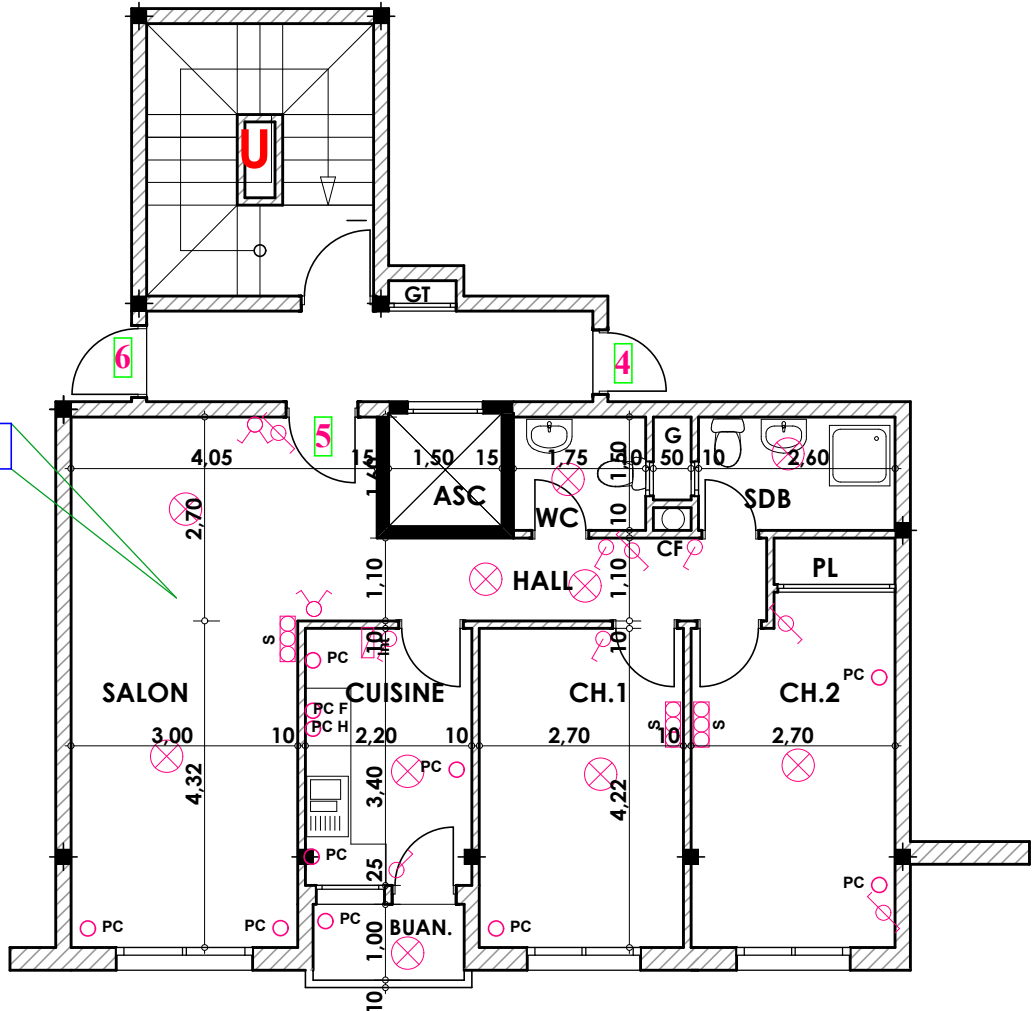

**Type: U05**

**Imm. U - appt 05 - 2<sup>eme</sup> etage**

**Tranche 02**

**Surface .Appartement + murs et piliers  
= 80,30 m<sup>2</sup>**

**80,30 m<sup>2</sup>**

Hauteur des Serie sur Mur = 1.40 m  
Hauteur des P.c des chambre = 0.47 m  
Hauteur des P.c des Salon = 1.10 m  
Hauteur des P.c des cuisine = 1.15 m  
Hauteur des table de cuisine = 0.87 m

**LEGENDE**

- TV — Télévision
- TI — Téléphone
- PC — Prise de Courant
- S — Serie
- ⊗ — Lampe
- ⊕ — Applique

- ⊗ — Interrupteur simple alumage
- ⊗ — Interrupteur double alumage
- ⊗ — Interrupteur va et vien
- ⊗ — Interrupteur double va et vien
- IP — Interphone
- T — Tableau
- ⊗ — Applique etanche
- ⊗ — Lampe etanche