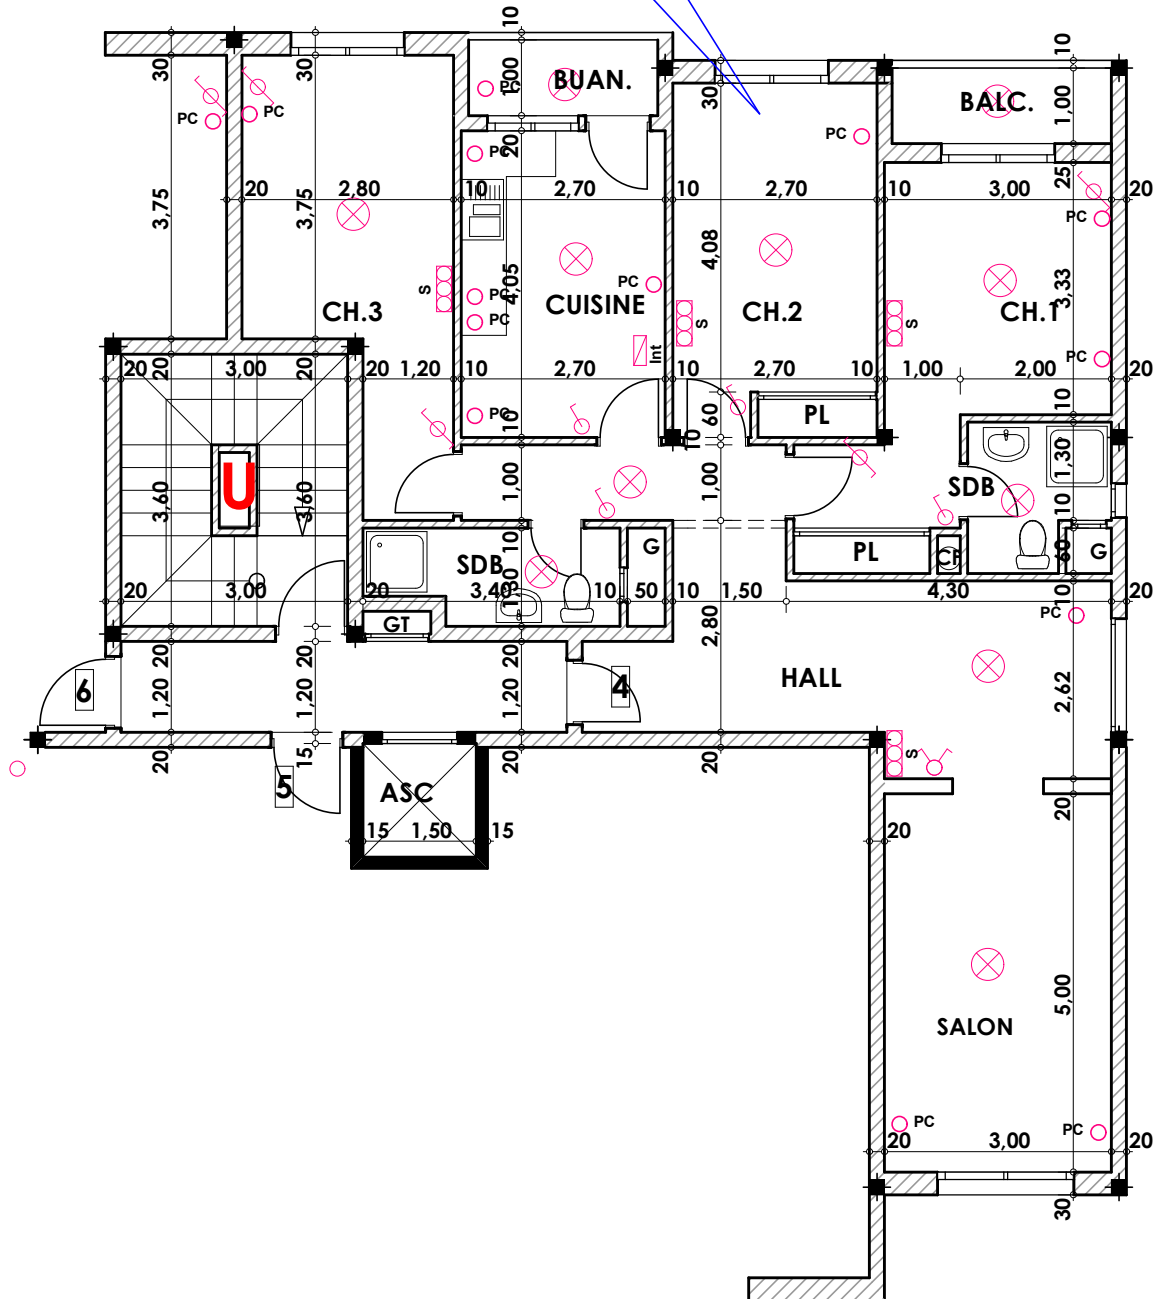

Type: U04

Imm. U - apt 04 - 2<sup>eme</sup> etage

Tranche 02

Surface .Appatement + murs et piliers = 116.00m<sup>2</sup>

116,00 m<sup>2</sup>

**LEGENDE**

- TI — Téléphone
- TV — Télévision
- Pa — Parabole
- PC — Prise de Courant
- Serie
- ⊗ — Lampe
- ⊕ — Applique

- ⊗ — Interrupteur simple alumage
- ⊗ — Interrupteur double alumage
- ⊗ — Interrupteur va et vien
- ⊗ — Interrupteur double va et vien
- Interphone
- T — Tableau
- ⊗ — Applique etanche
- ⊗ — Lampe etanche

- Hauteur des Serie sur Mur = 1.40 m
- Hauteur des P.c des chambre = 0.47 m
- Hauteur des P.c des Salon = 1.10 m
- Hauteur des P.c des cuisine = 1.15 m
- Hauteur des table de cuisine = 0.87 m