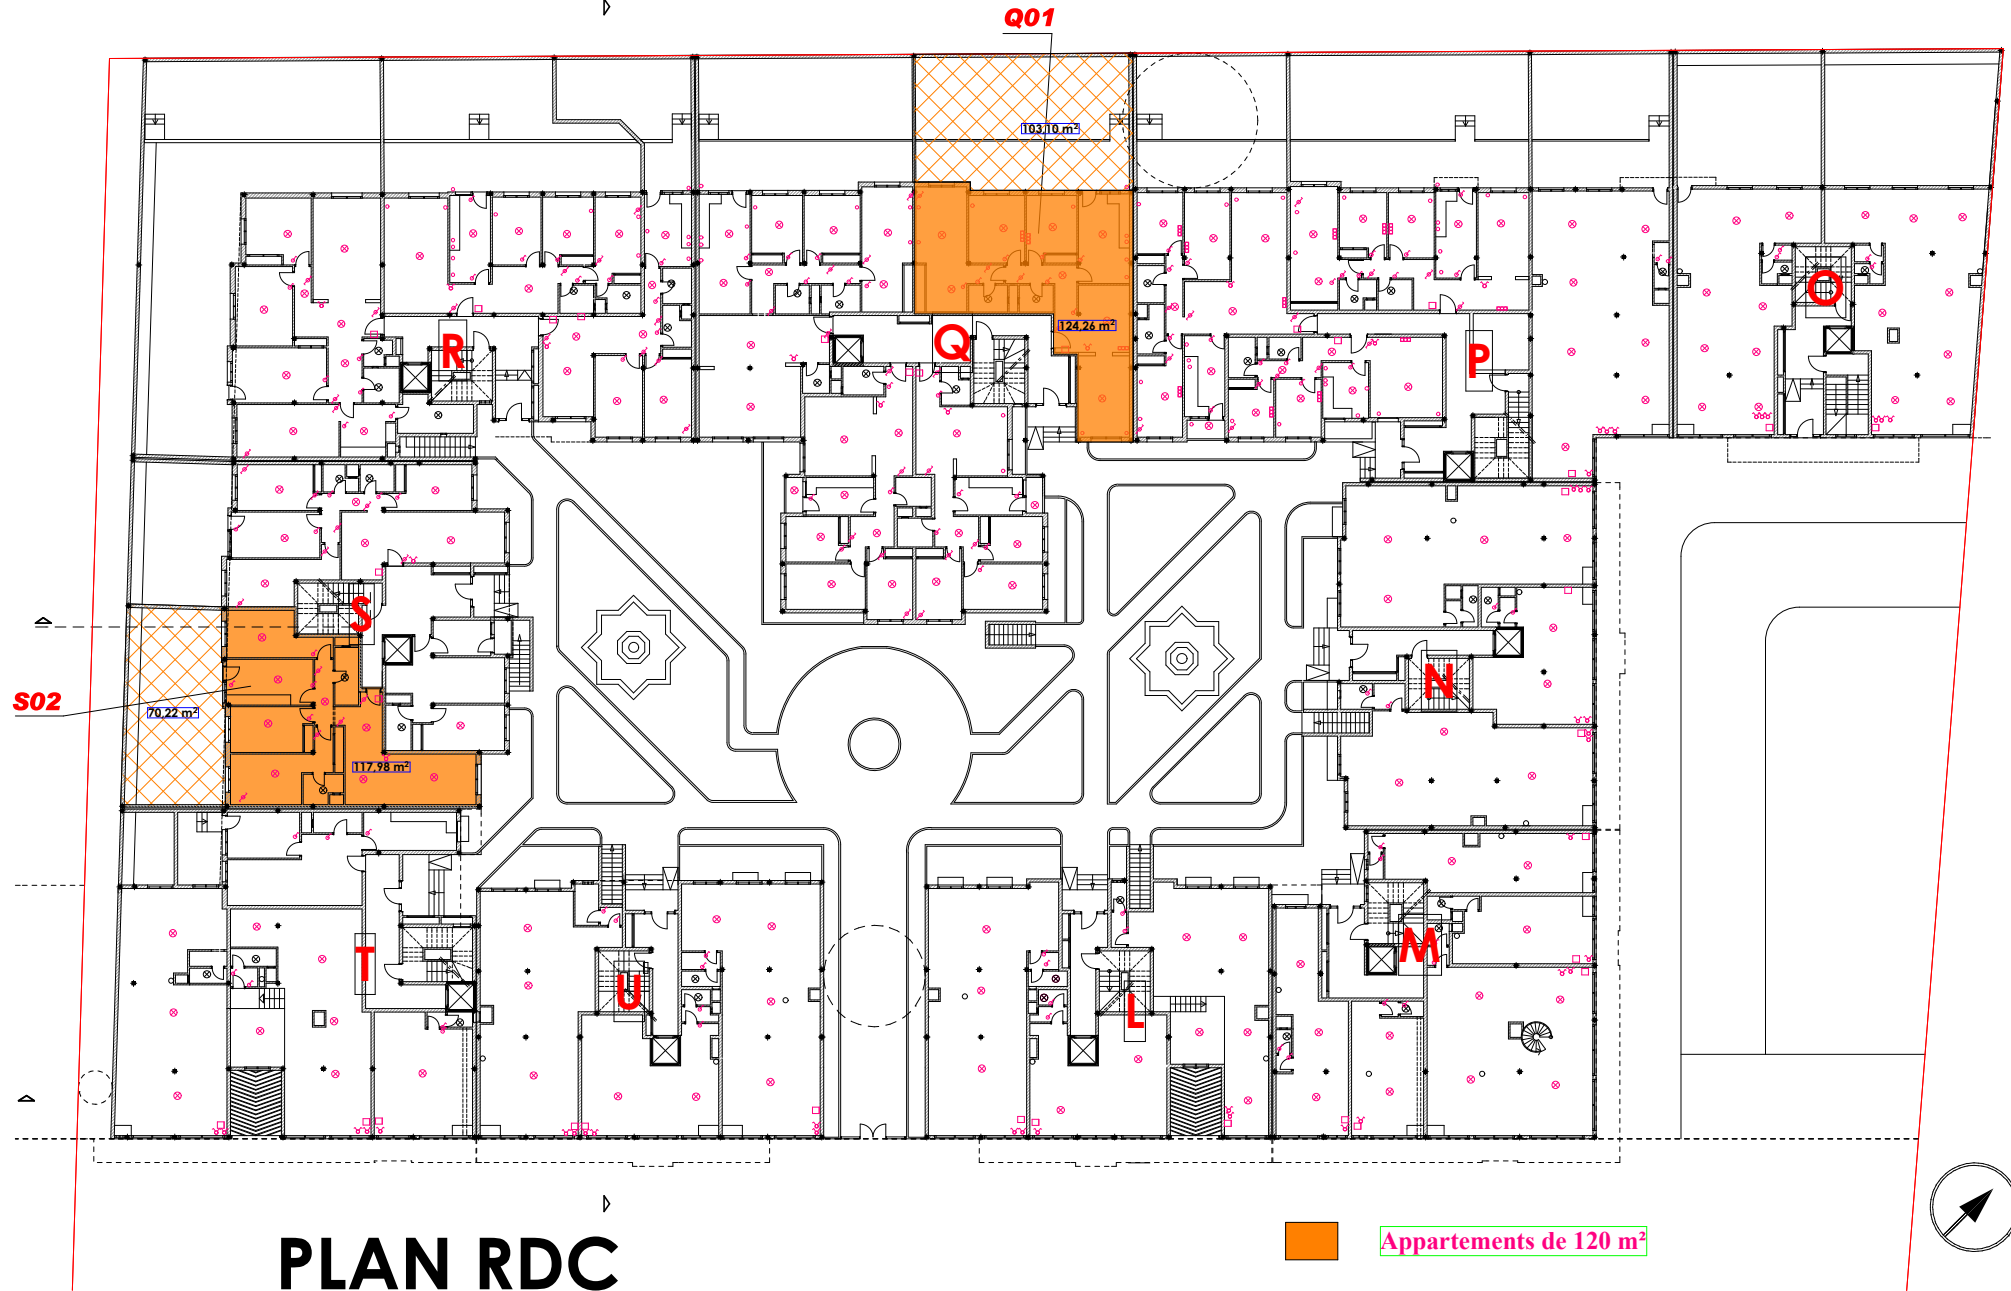

TRANCHE 02

المجموعة الثانية

PLAN RDC

Appartements de 120 m²