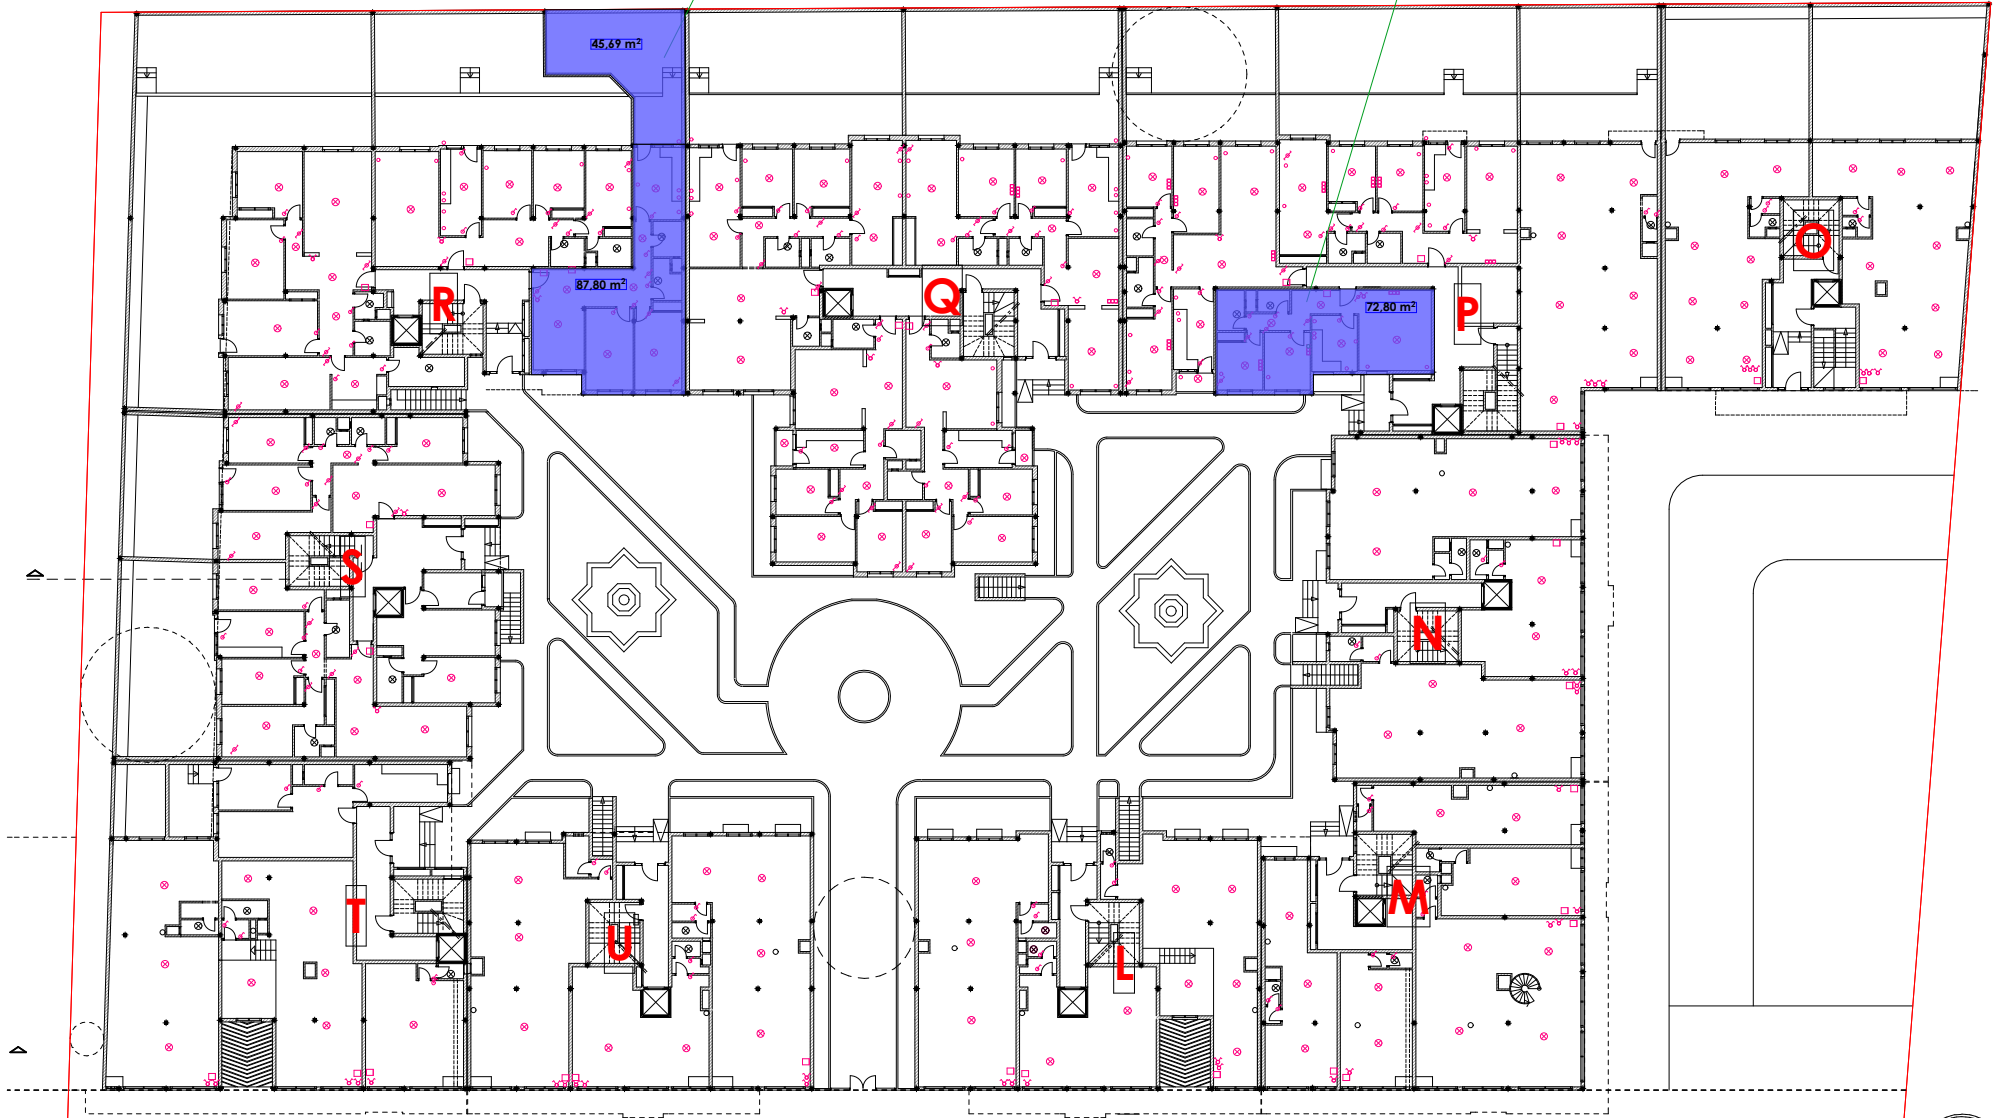

TRANCHE 02

المجموعة الثانية

R01

P03

- Appartements de 80 m²
- Appartements de 80 m²

PLAN RDC