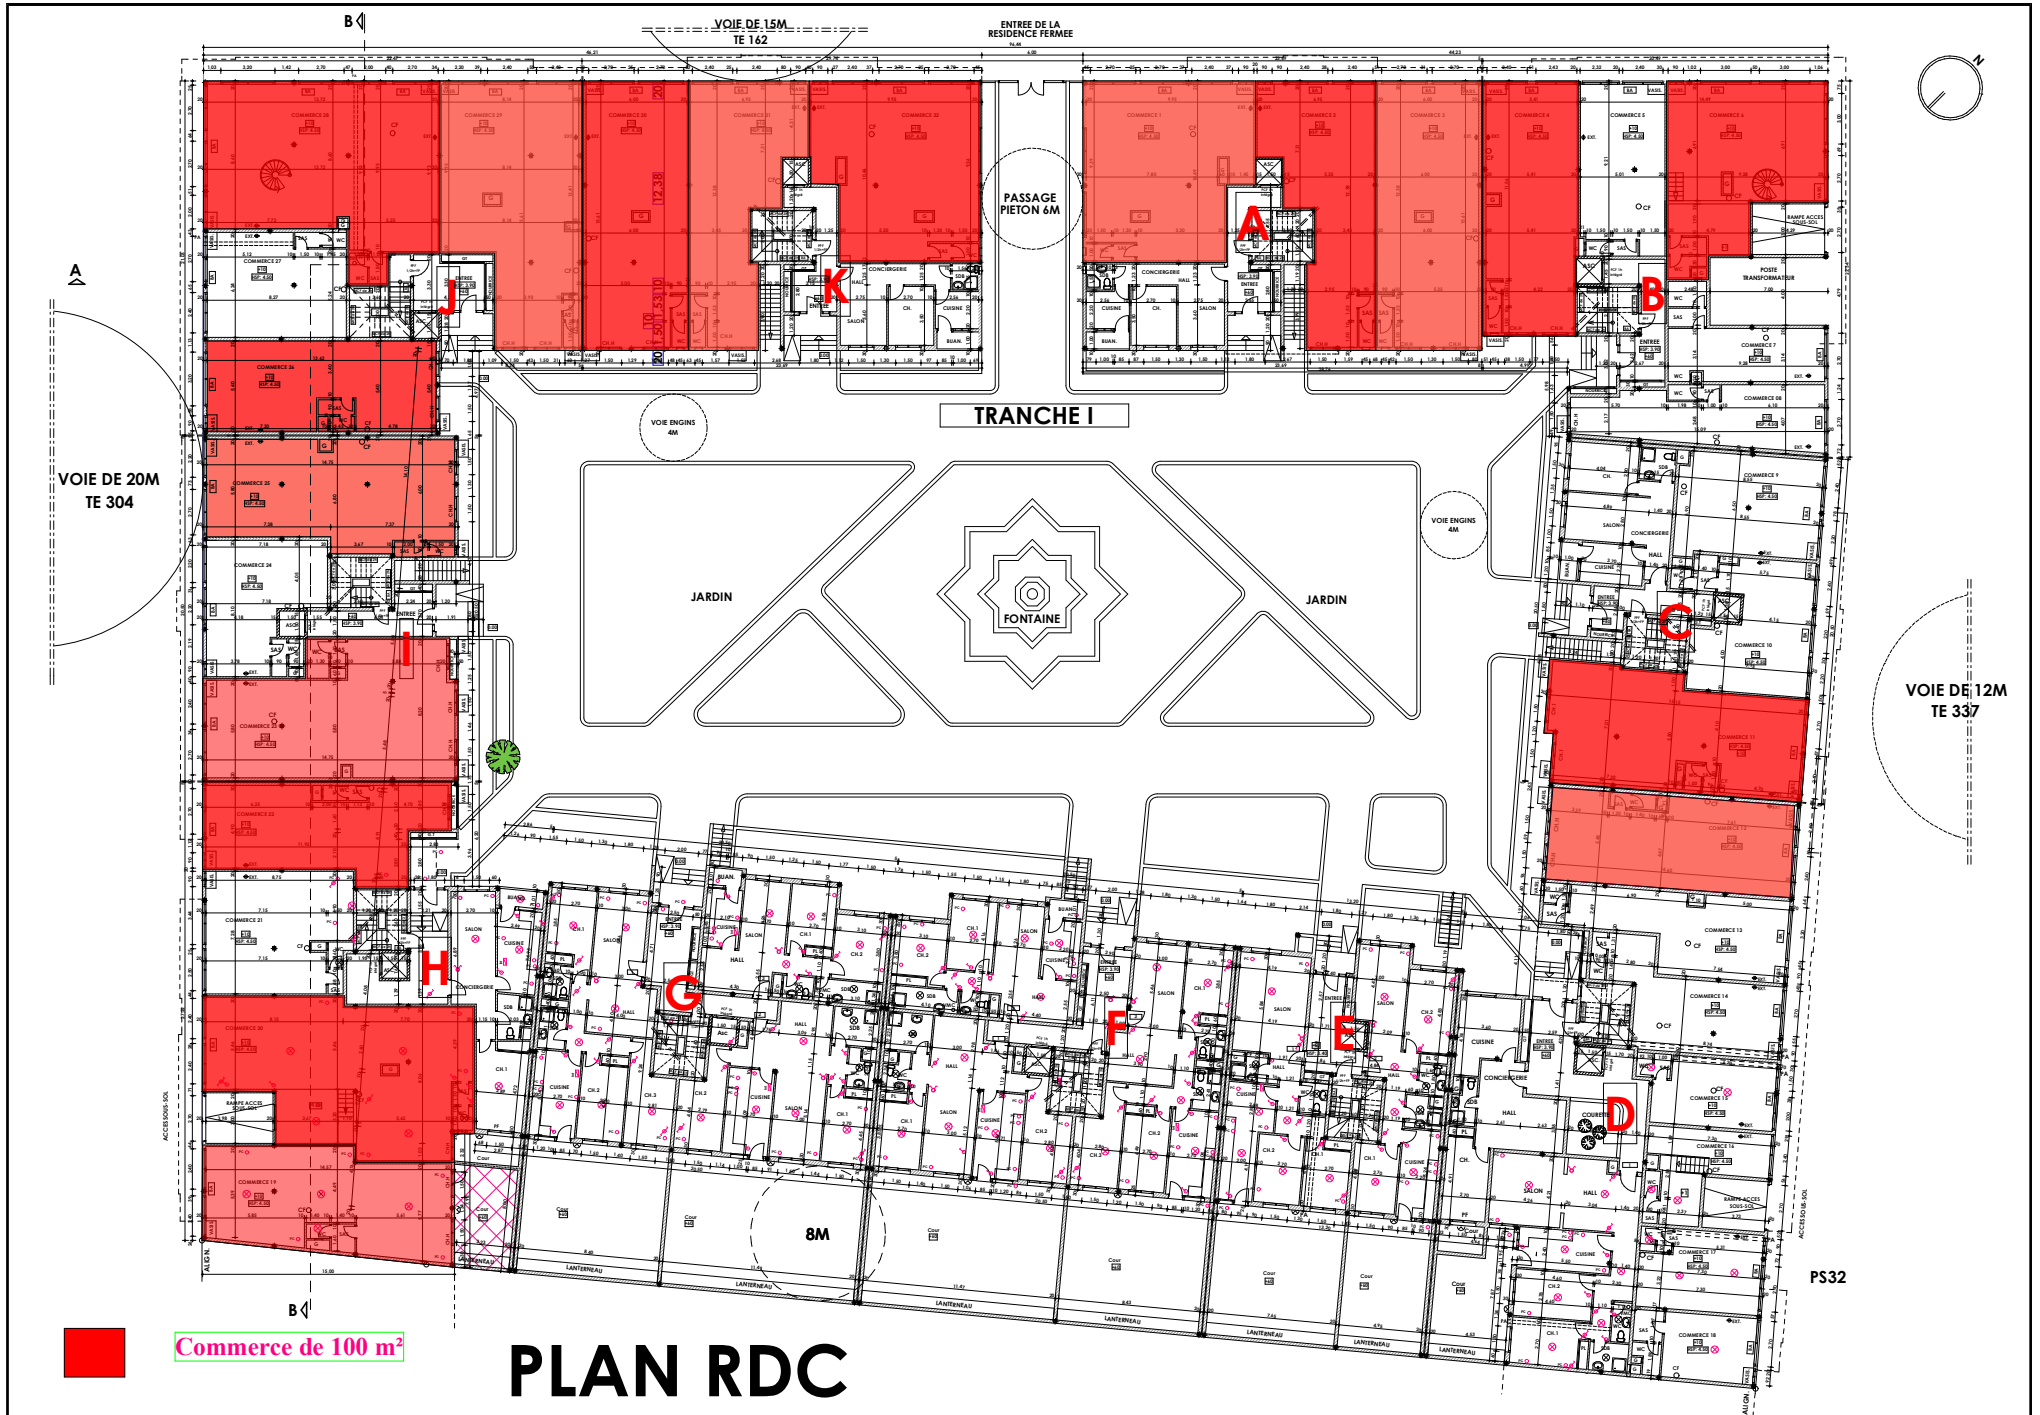

TRANCHE 01

المجموعة الأولى

Commerce de 100 m²

PLAN RDC