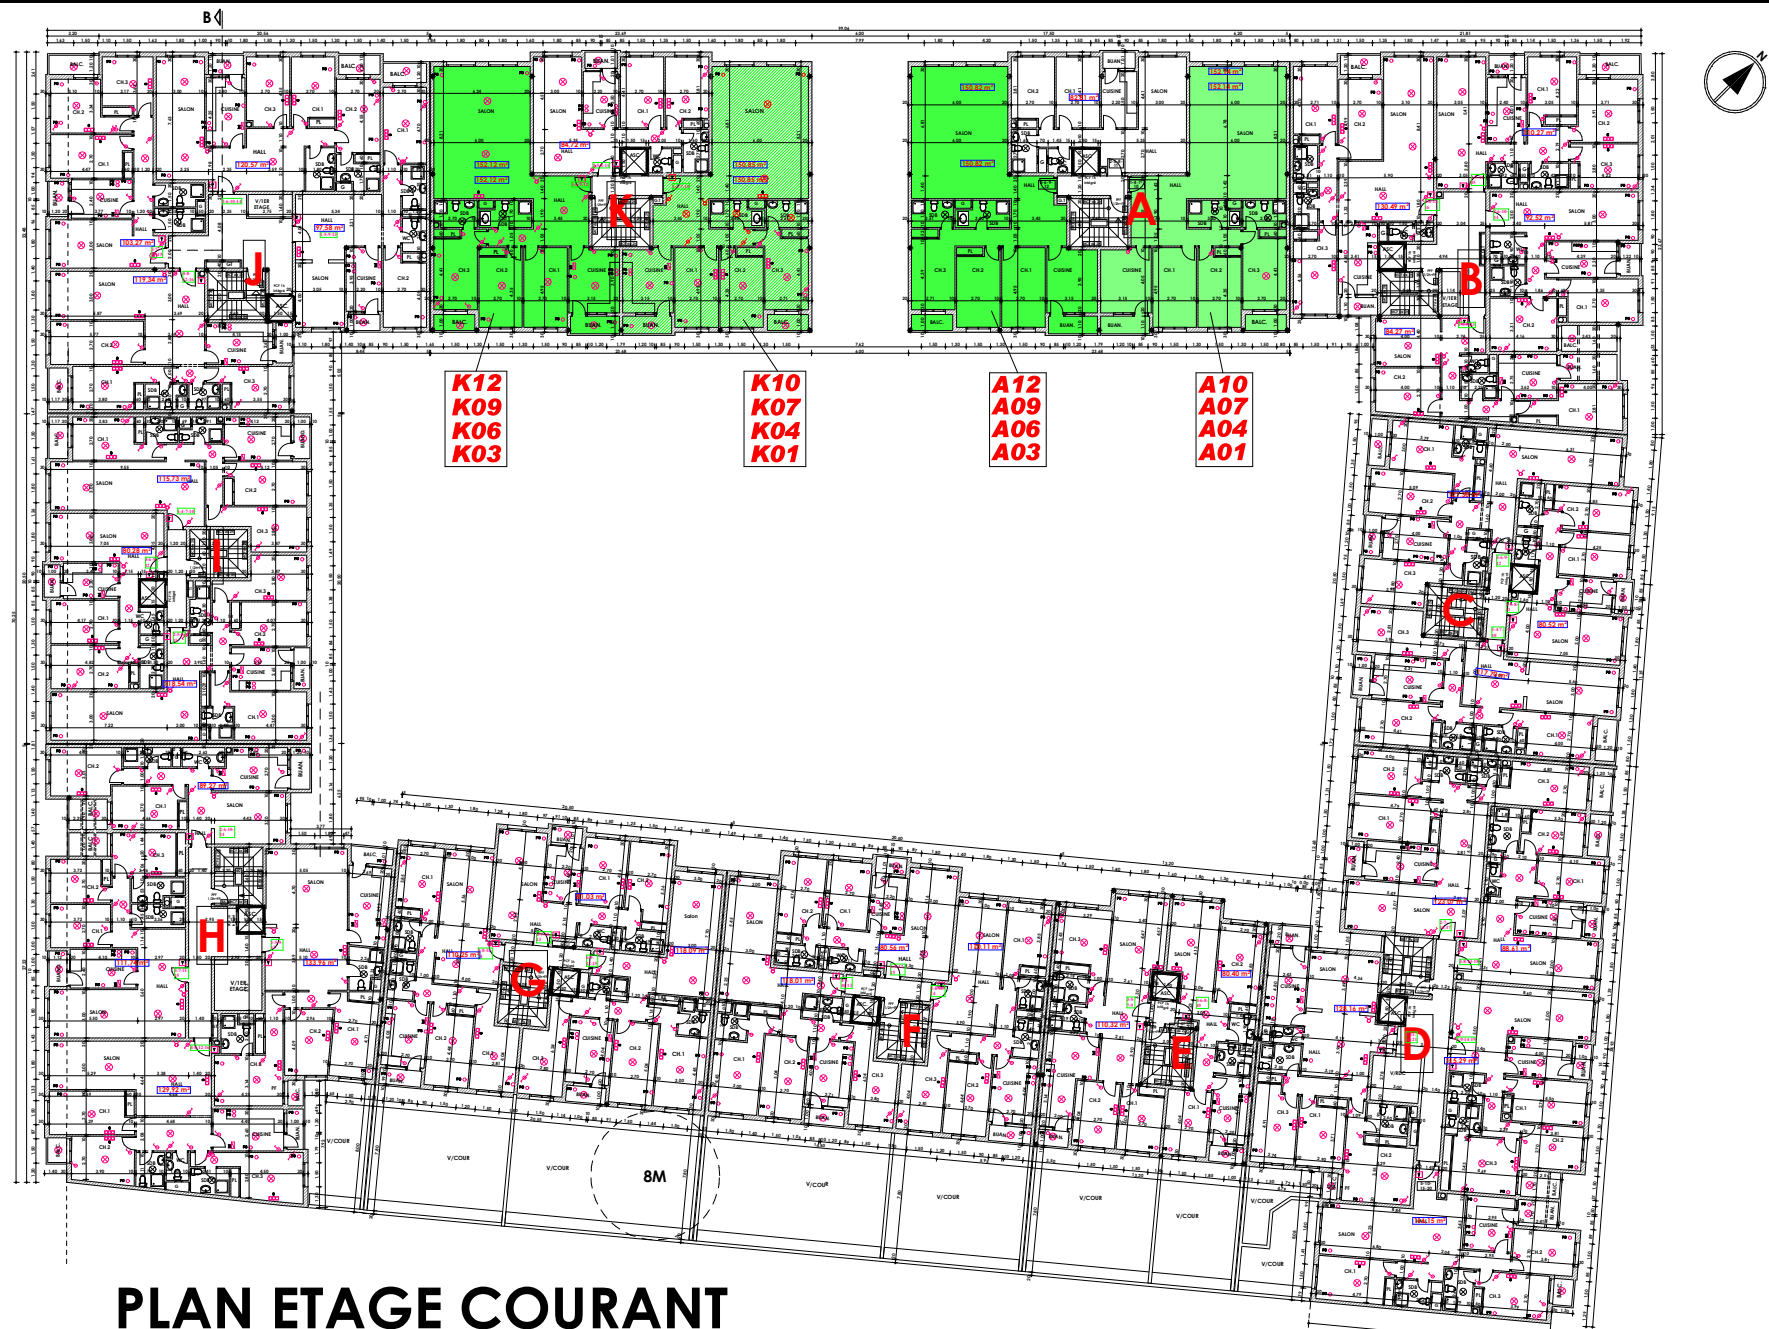

TRANCHE 01

المجموعة الأولى

K12
K09
K06
K03

K10
K07
K04
K01

A12
A09
A06
A03

A10
A07
A04
A01

PLAN ETAGE COURANT
1^{er}-2^{eme}-3^{eme} ET 4^{eme} ETAGES

Appartements de 140 m²