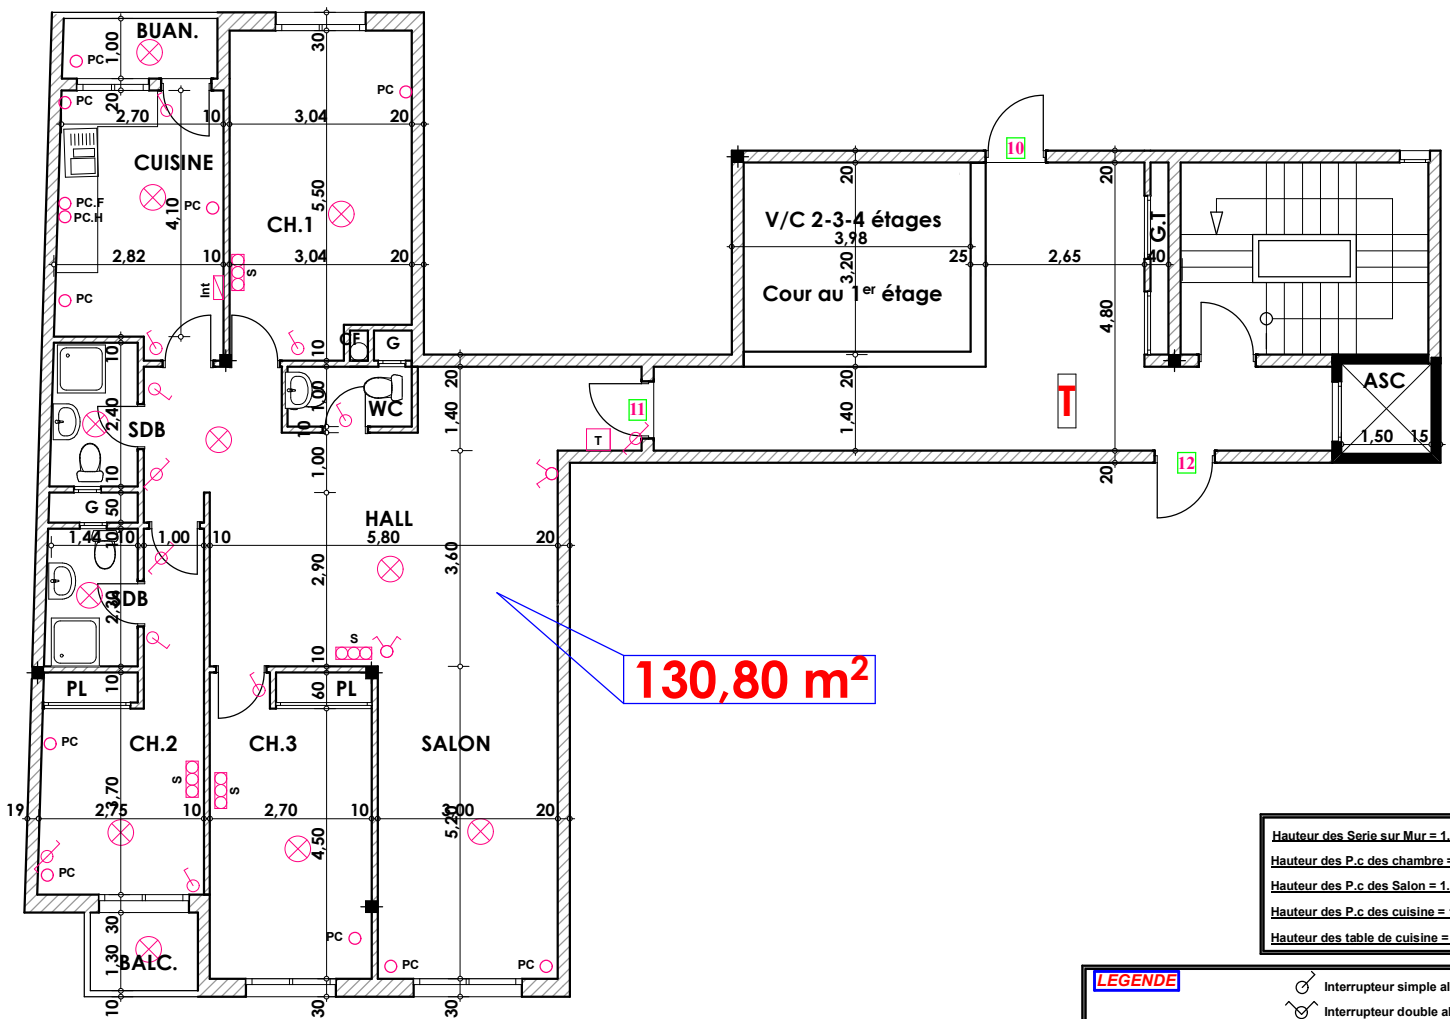

Type: T11

Imm. T - apt 11 - 4^{eme} etage

Tranche 02

**Surface .Appartement + murs et piliers
= 130,80m²**

130,80 m²

Hauteur des Serie sur Mur = 1.40 m
Hauteur des P.c des chambre = 0.47 m
Hauteur des P.c des Salon = 1.10 m
Hauteur des P.c des cuisine = 1.15 m
Hauteur des table de cuisine = 0.87 m

LEGENDE

- Télévision	Interrupteur simple alumage
- Téléphone	Interrupteur double alumage
- Prise de Courant	Interrupteur va et vien
- Serie	Interrupteur double va et vien
- Lampe	Interphone
- Applique	Tableau
	Applique etanche
	Lampe etanche