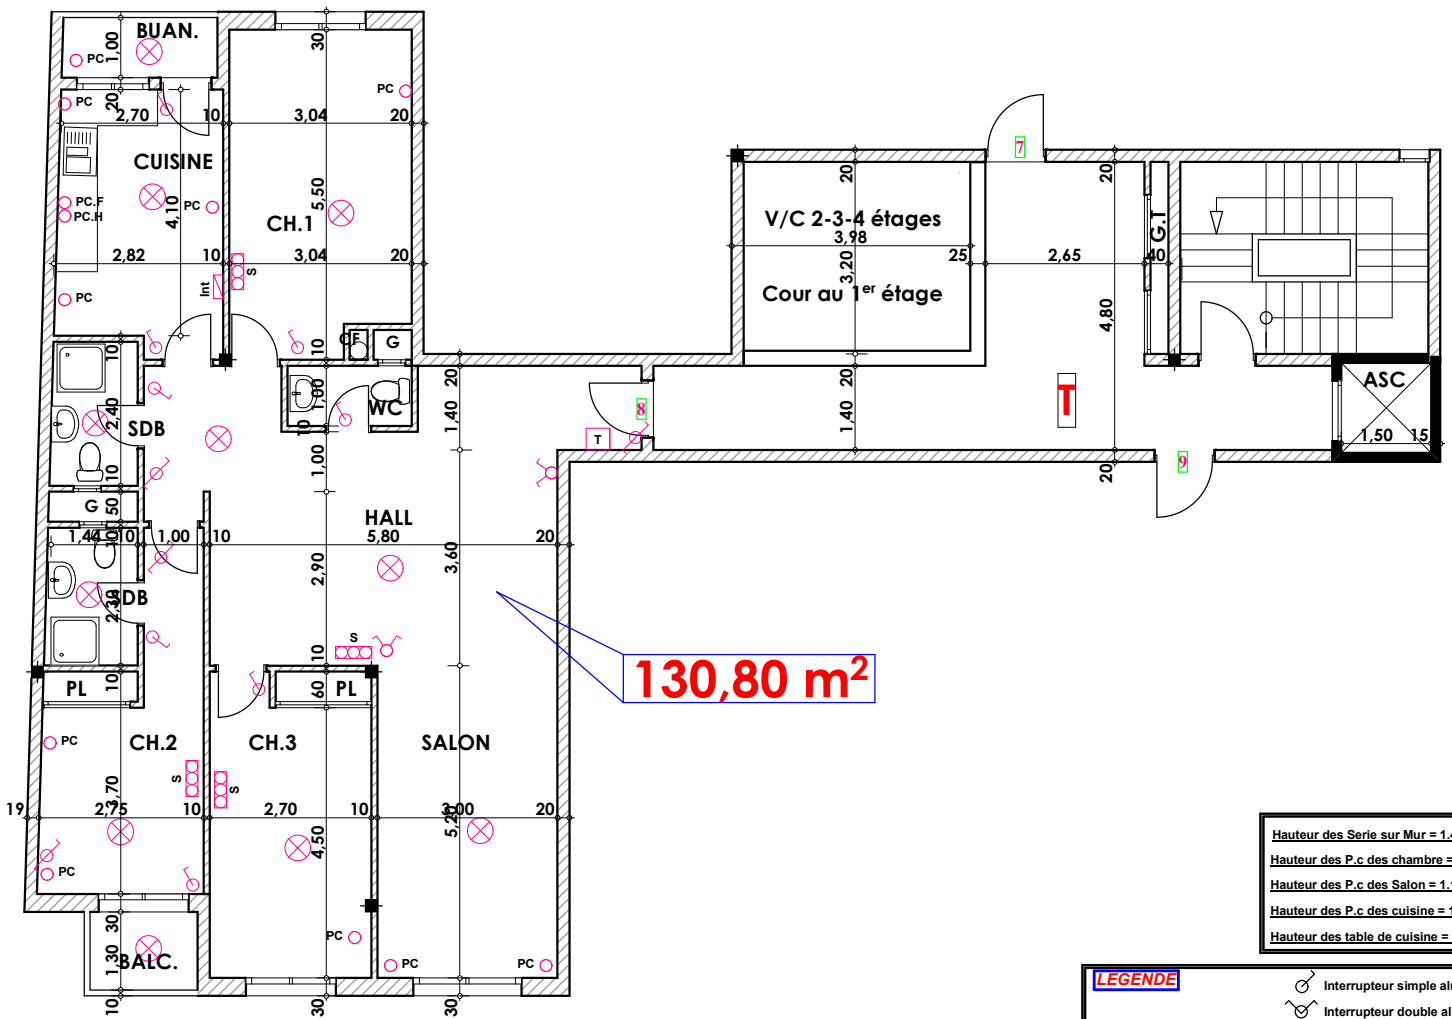

**Type: T08**

**Imm. T - apt 08 - 3<sup>eme</sup> etage**

**Tranche 02**

Surface .Appartement + murs et piliers  
= 130,80m<sup>2</sup>

Hauteur des Serie sur Mur = 1.40 m  
Hauteur des P.c des chambre = 0.47 m  
Hauteur des P.c des Salon = 1.10 m  
Hauteur des P.c des cuisine = 1.15 m  
Hauteur des table de cuisine = 0.87 m

**LEGENDE**

- |  |                    |  |                            |
|--|--------------------|--|----------------------------|
|  | — Télévision       |  | Interrupteur simple aluage |
|  | — Téléphone        |  | Interrupteur double aluage |
|  | — Prise de Courant |  | Interrupteur va et vien    |
|  | — Serie            |  | Interphone                 |
|  | — Lampe            |  | Tableau                    |
|  | — Applique         |  | Applique etanche           |
|  |                    |  | Lampe etanche              |