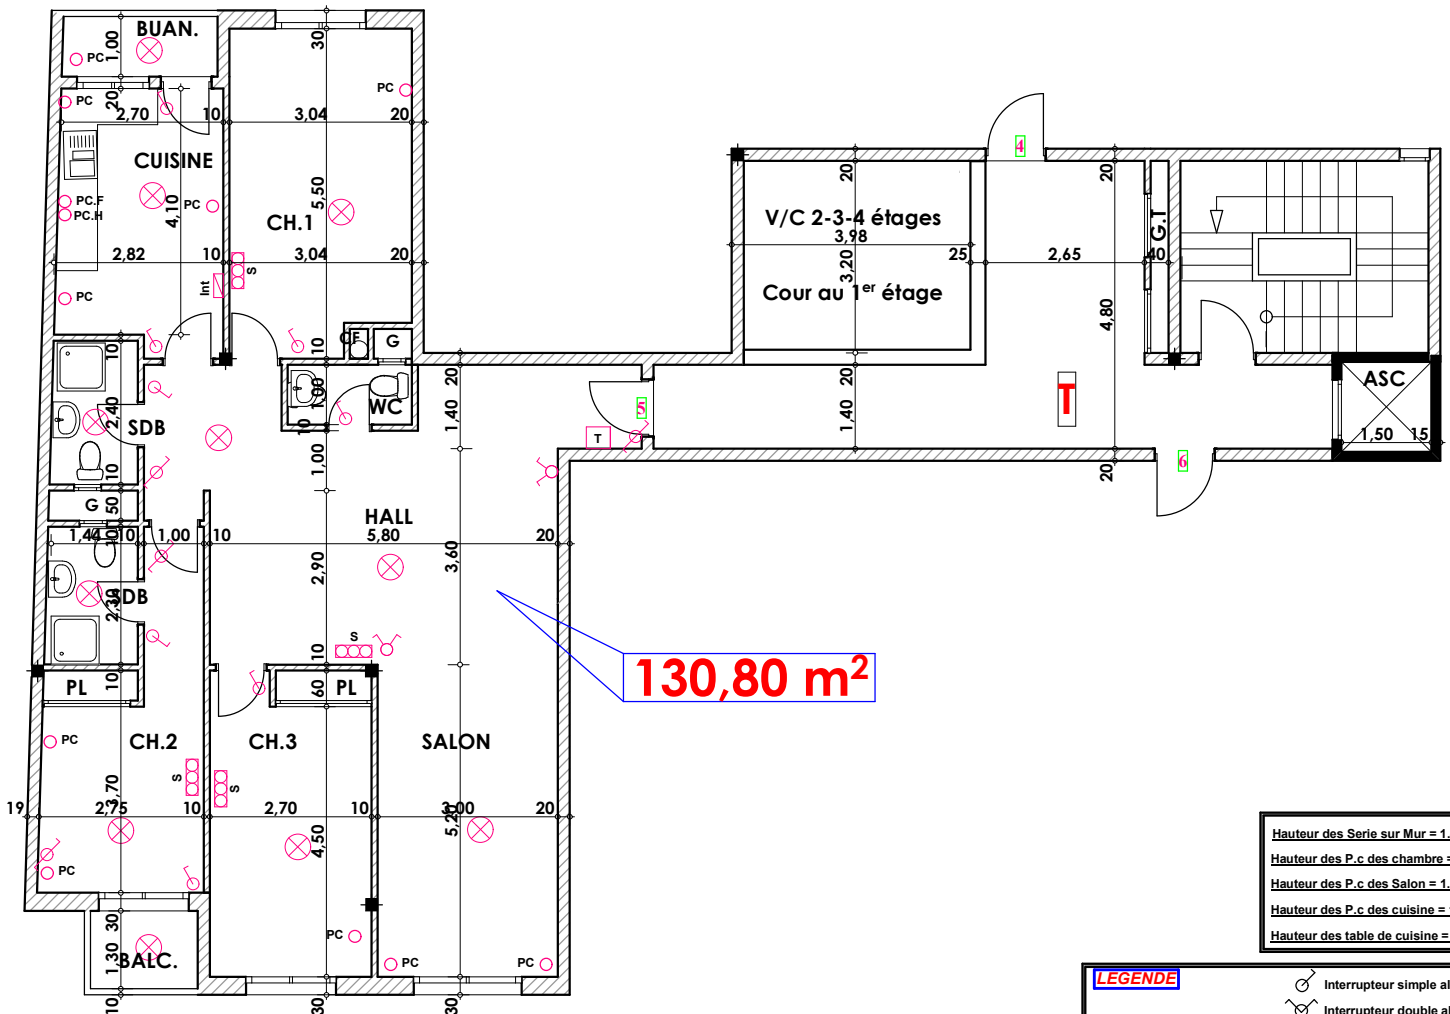

Type: T05

Imm. T - appt 05 - 2^{eme} etage

Tranche 02

Surface .Appartement + murs et piliers
= 130,80m²

130,80 m²

Hauteur des Serie sur Mur = 1.40 m
Hauteur des P.c des chambre = 0.47 m
Hauteur des P.c des Salon = 1.10 m
Hauteur des P.c des cuisine = 1.15 m
Hauteur des table de cuisine = 0.87 m

LEGENDE

	— Télévision		Interrupteur simple aluimage
	— Téléphone		Interrupteur double aluimage
	— Prise de Courant		Interrupteur va et vien
	— Serie		Interrupteur double va et vien
	— Lampe		Interphone
	— Applique		Tableau
			Applique etanche
			Lampe etanche