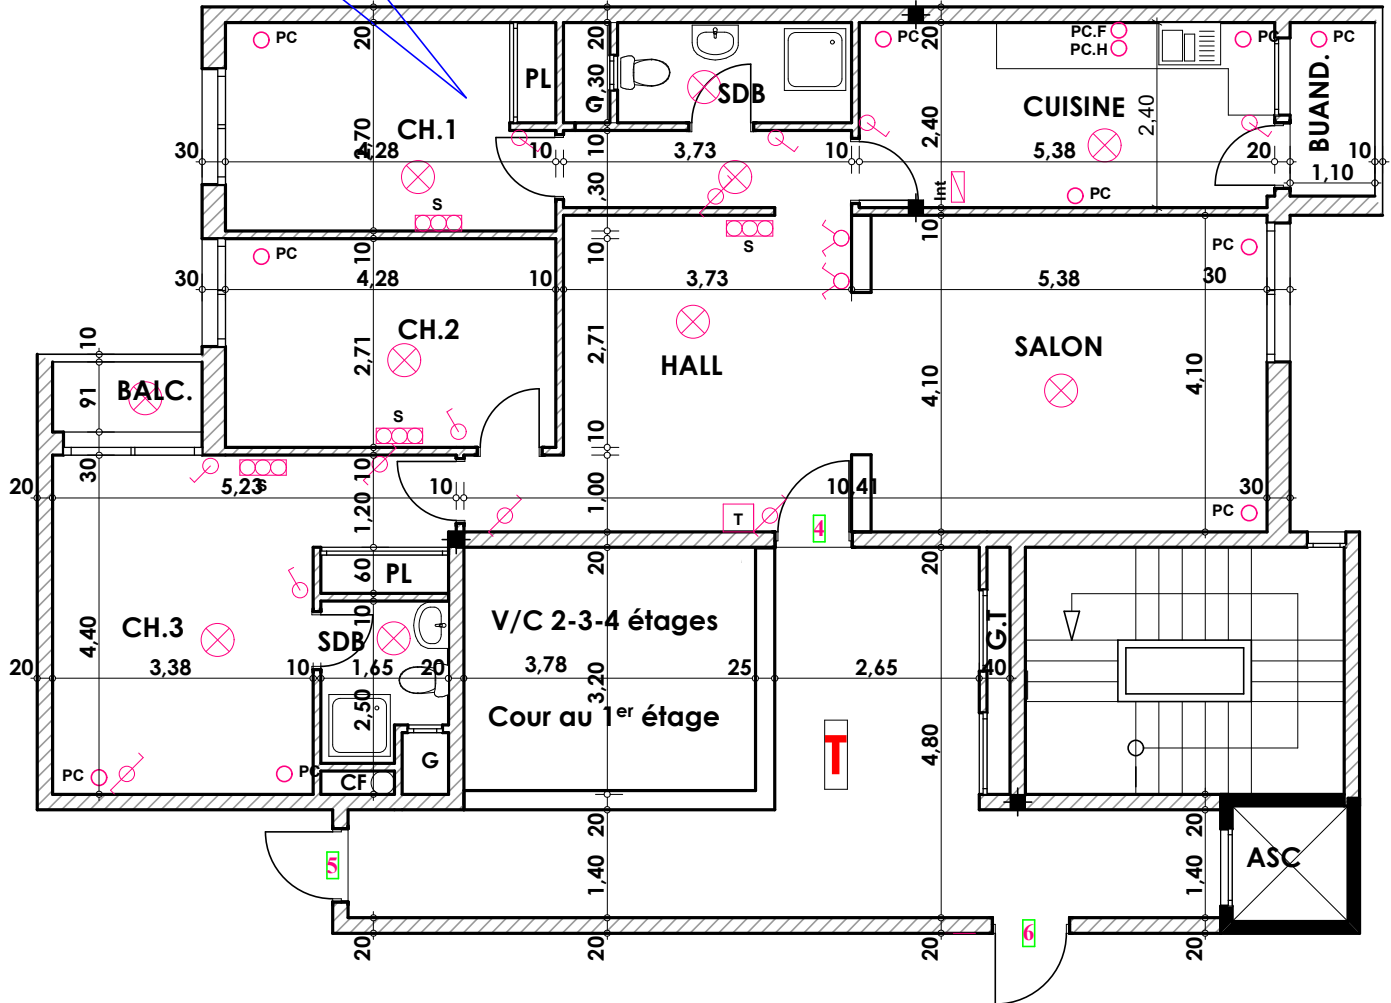

Type: T04

Imm. T - appt 04 - 2^{eme} etage

Tranche 02

Surface .Appartement + murs et piliers
= 123,60m²

123,60 m²

Hauteur des Serie sur Mur = 1.40 m
Hauteur des P.c des chambre = 0.47 m
Hauteur des P.c des Salon = 1.10 m
Hauteur des P.c des cuisine = 1.15 m
Hauteur des table de cuisine = 0.87 m

LEGENDE

- TV — Télévision
- TI — Téléphone
- PC — Prise de Courant
- ⊗ — Serie
- ⊗ — Lampe
- ⊗ — Applique

- ⊗ — Interrupteur simple aluage
- ⊗ — Interrupteur double aluage
- ⊗ — Interrupteur va et vien
- ⊗ — Interrupteur double va et vien
- ⊗ — Interphone
- T — Tableau
- ⊗ — Applique etanche
- ⊗ — Lampe etanche