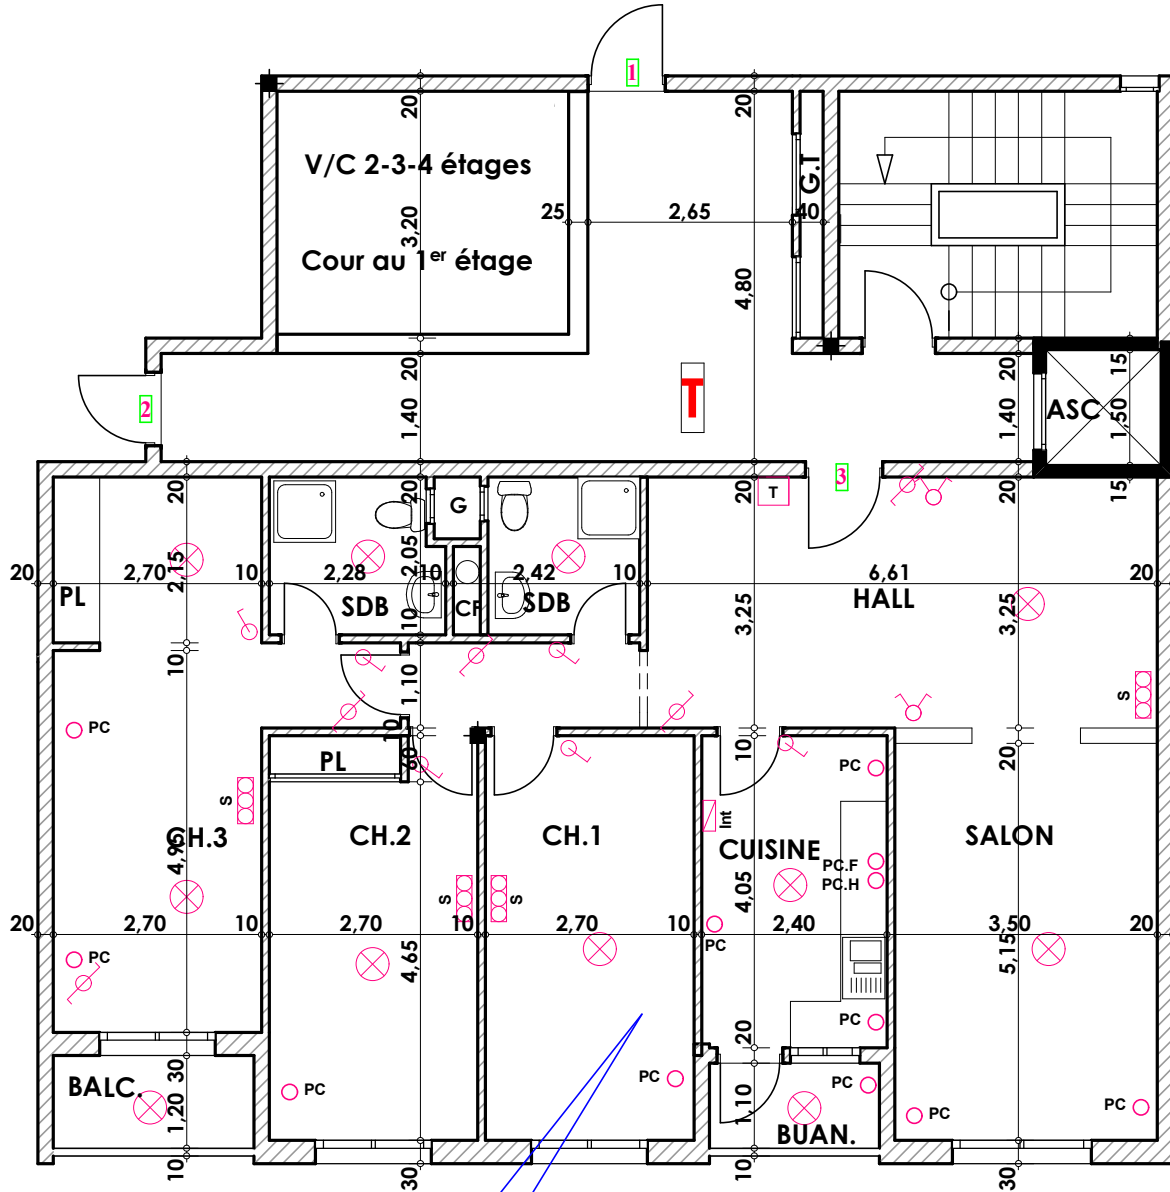

**Type: T03**

**Imm. T - apt 03 - 1<sup>er</sup> étage**

**Tranche 02**

**Surface .Appartement + murs et piliers  
= 131,00m<sup>2</sup>**

**131,00 m<sup>2</sup>**

Hauteur des Serie sur Mur = 1.40 m  
Hauteur des P.c des chambre = 0.47 m  
Hauteur des P.c des Salon = 1.10 m  
Hauteur des P.c des cuisine = 1.15 m  
Hauteur des table de cuisine = 0.87 m