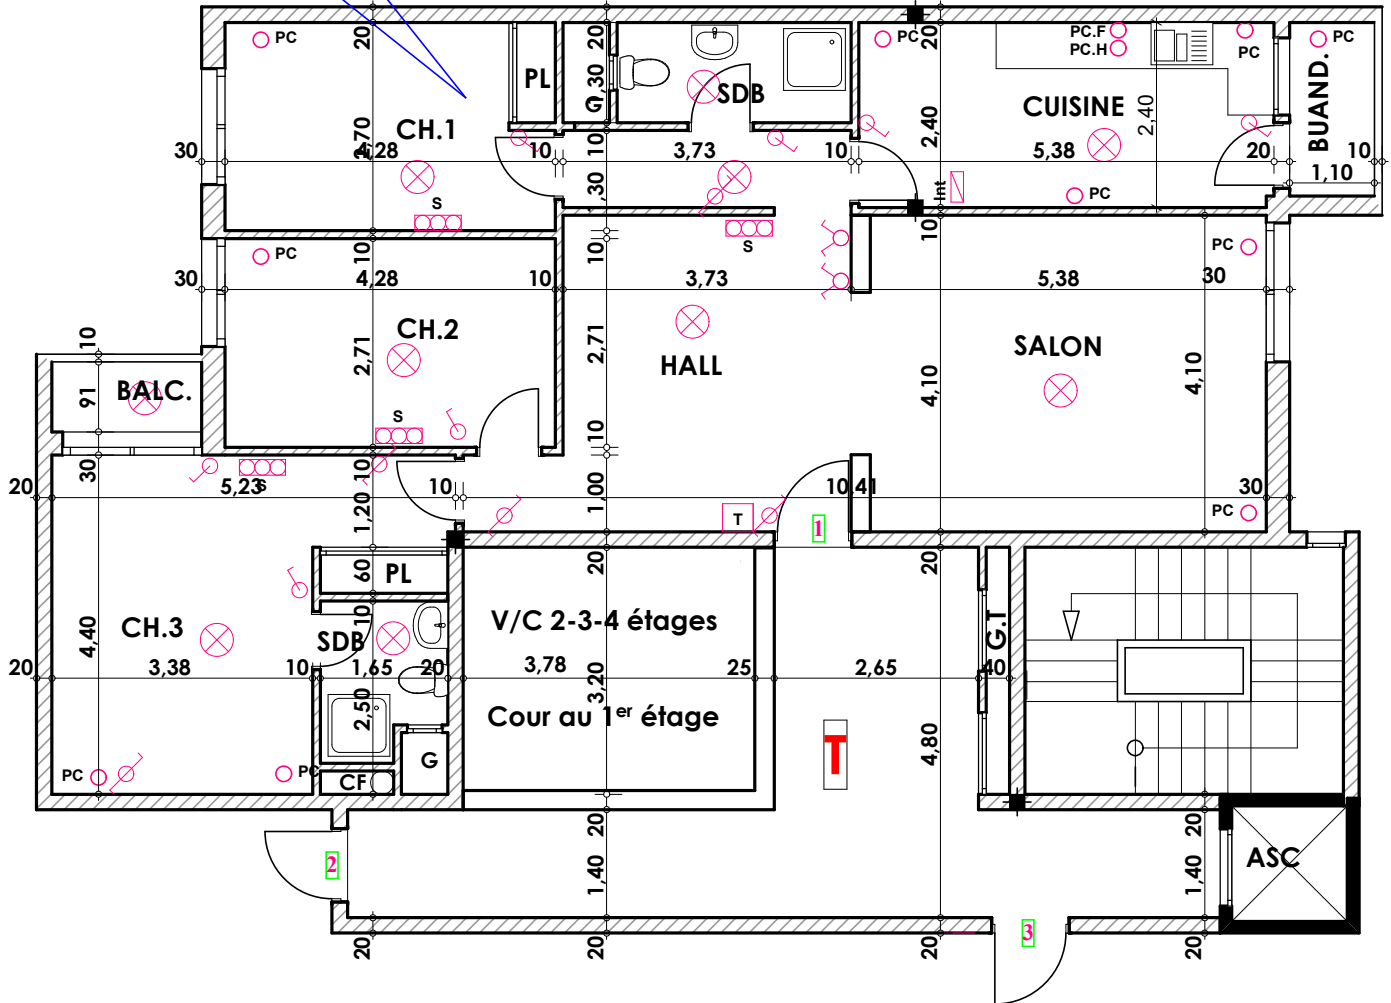

Type: T01

Imm. T - appt 01 - 1^{er} etage

Tranche 02

**Surface .Appartement + murs et piliers
= 123,60m²**

123,60 m²

Hauteur des Serie sur Mur = 1.40 m
Hauteur des P.c des chambre = 0.47 m
Hauteur des P.c des Salon = 1.10 m
Hauteur des P.c des cuisine = 1.15 m
Hauteur des table de cuisine = 0.87 m

LEGENDE

- TV — Télévision
- TI — Téléphone
- PC — Prise de Courant
- S — Serie
- ⊗ — Lampe
- ⊕ — Applique

- ⊗ — Interrupteur simple aluage
- ⊗ — Interrupteur double aluage
- ⊗ — Interrupteur va et vien
- ⊗ — Interrupteur double va et vien
- ⊗ — Interphone
- T — Tableau
- ⊗ — Applique etanche
- ⊗ — Lampe etanche