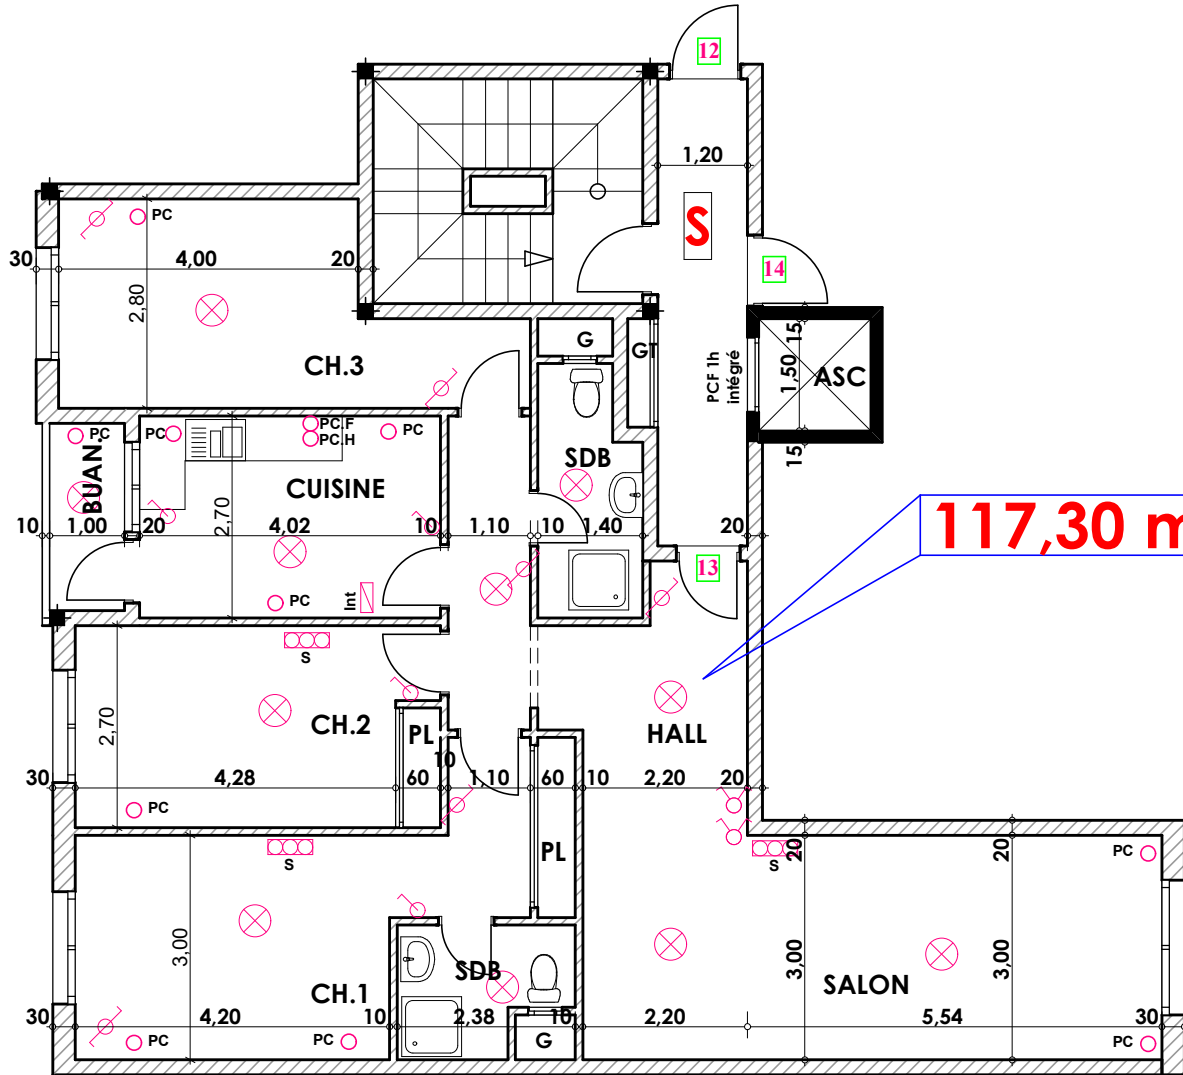

Type: S13

Imm. S - appt 13 - 4^{eme} etage

Tranche 02

**Surface .Appartement + murs et piliers
= 117,30m²**

117,30 m²

Hauteur des Serie sur Mur = 1.40 m
Hauteur des P.c des chambre = 0.47 m
Hauteur des P.c des Salon = 1.10 m
Hauteur des P.c des cuisine = 1.15 m
Hauteur des table de cuisine = 0.87 m

LEGENDE

TV — Télévision	Interrupteur simple alumage
TI — Téléphone	Interrupteur double alumage
PC — Prise de Courant	Interrupteur va et vien
S — Serie	Interrupteur double va et vien
— Lampe	Interphone
— Applique	Tableau
	Applique etanche
	Lampe etanche