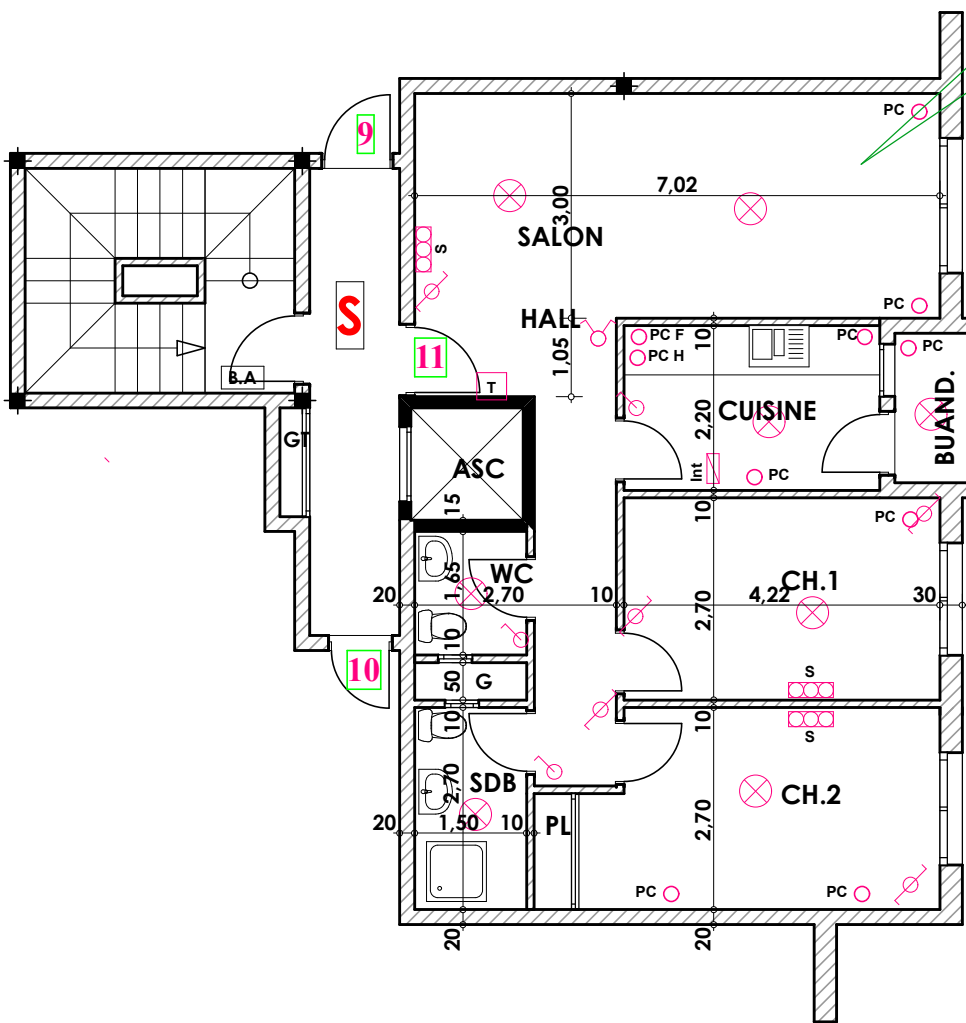

Type: S11

Imm. S - appt 11 - 3^{eme} etage

Tranche 02

Surface .Appartement + murs et piliers
= 80,10 m²

80,10 m²

80,40 m²

Hauteur des P.c des chambre = 0.47 m
Hauteur des P.c des Salon = 1.10 m
Hauteur des P.c des cuisine = 1.15 m
Hauteur des table de cuisine = 0.87 m

LEGENDE

- TV — Télévision
- TI — Téléphone
- PC — Prise de Courant
- S — Serie
- ⊗ — Lampe
- ⊕ — Applique

- ⊗ — Interrupteur simple alumage
- ⊗ — Interrupteur double alumage
- ⊗ — Interrupteur va et vien
- ⊗ — Interrupteur double va et vien
- Int — Interphone
- T — Tableau
- ▲ — Applique etanche
- — Lampe etanche