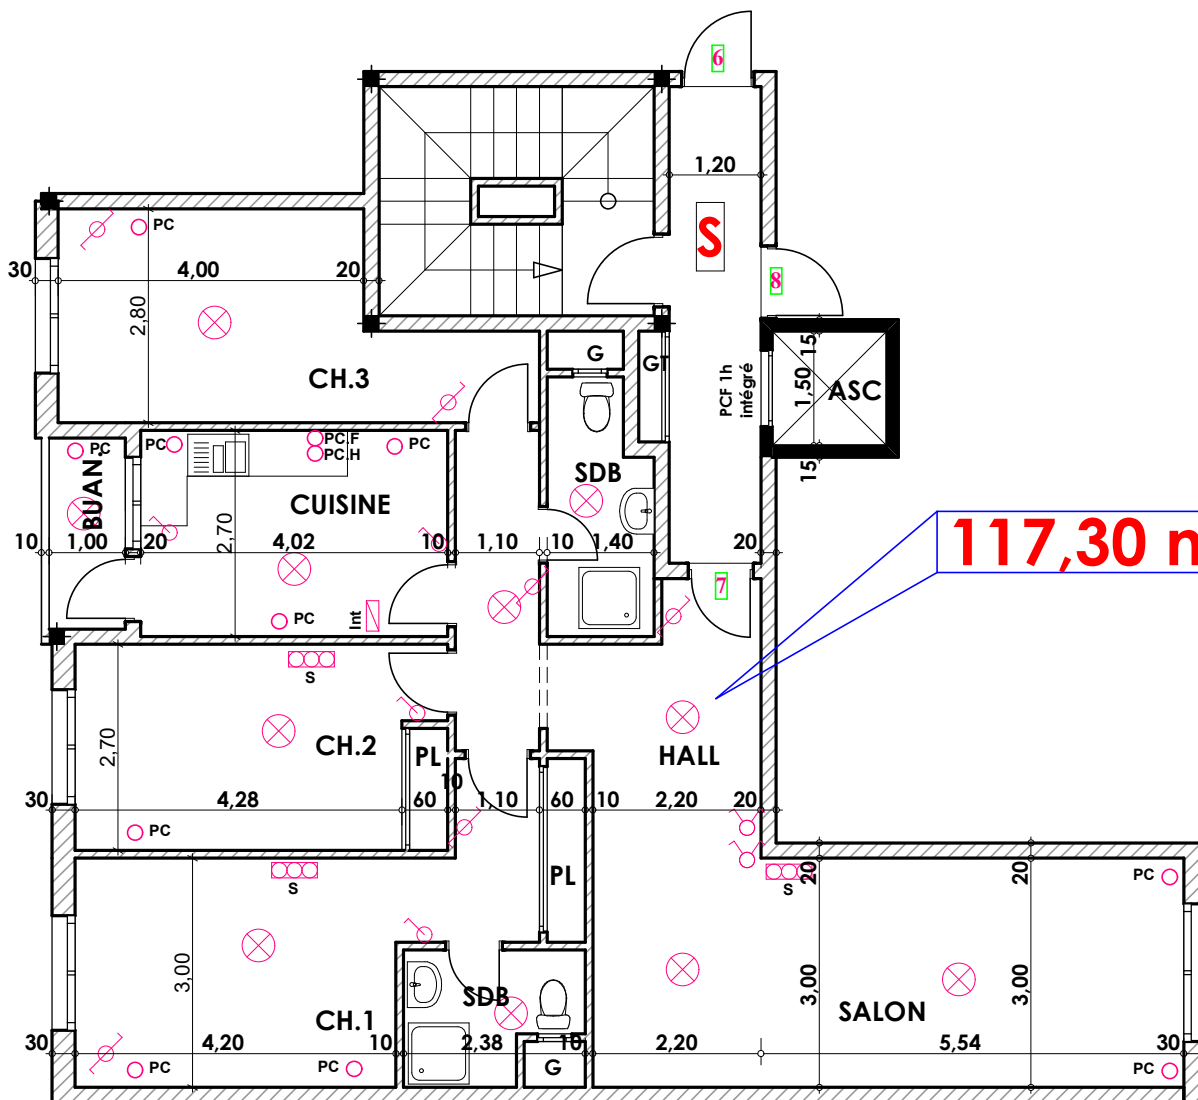

Type: S07

Imm. S - appt 07 - 2^{eme} etage

Tranche 02

**Surface .Appartement + murs et piliers
= 117,30m²**

117,30 m²

Hauteur des Serie sur Mur = 1.40 m
Hauteur des P.c des chambre = 0.47 m
Hauteur des P.c des Salon = 1.10 m
Hauteur des P.c des cuisine = 1.15 m
Hauteur des table de cuisine = 0.87 m

LEGENDE

- TV — Télévision
- TI — Téléphone
- PC — Prise de Courant
- ⊗ — Serie
- ⊗ — Lampe
- ⊗ — Applique

- ⊗ — Interrupteur simple aluage
- ⊗ — Interrupteur double aluage
- ⊗ — Interrupteur va et vien
- ⊗ — Interrupteur double va et vien
- ⊗ — Interphone
- ⊗ — Tableau
- ⊗ — Applique etanche
- ⊗ — Lampe etanche