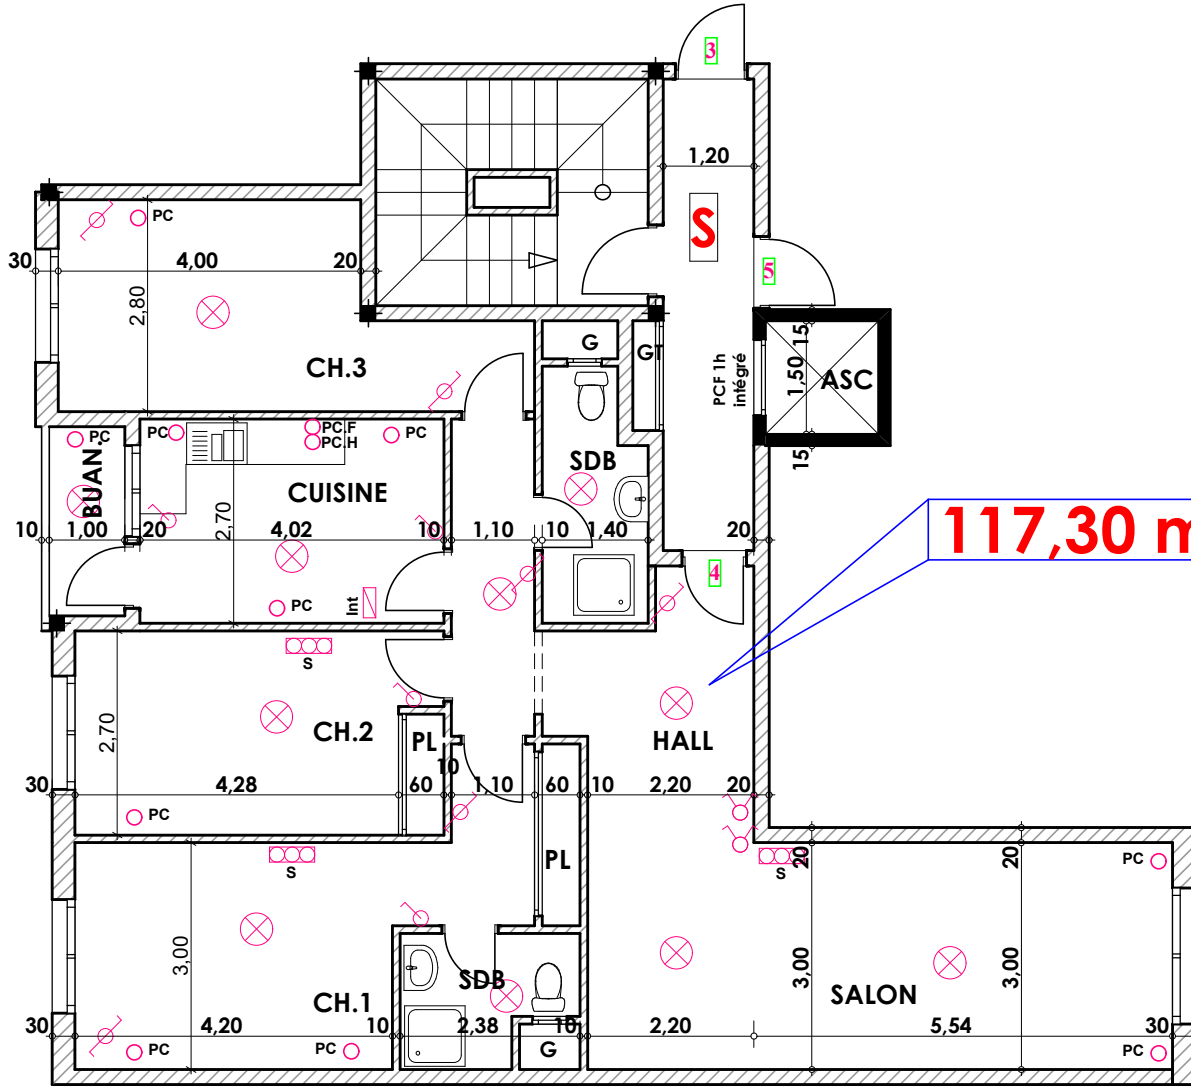

Type: S04

Imm. S - apt 04 - 1^{er} étage

Tranche 02

Surface .Appartement + murs et piliers
= 117,30m²

117,30 m²

Hauteur des Serie sur Mur = 1.40 m
Hauteur des P.c des chambre = 0.47 m
Hauteur des P.c des Salon = 1.10 m
Hauteur des P.c des cuisine = 1.15 m
Hauteur des table de cuisine = 0.87 m

LEGENDE

- TV — Télévision
- TI — Téléphone
- PC — Prise de Courant
- S — Serie
- ⊗ — Lampe
- ⊙ — Applique

- ⊗ — Interrupteur simple alimage
- ⊙ — Interrupteur double alimage
- ⊗ — Interrupteur va et vien
- ⊙ — Interrupteur double va et vien
- Int — Interphone
- T — Tableau
- ▲ — Applique etanche
- — Lampe etanche