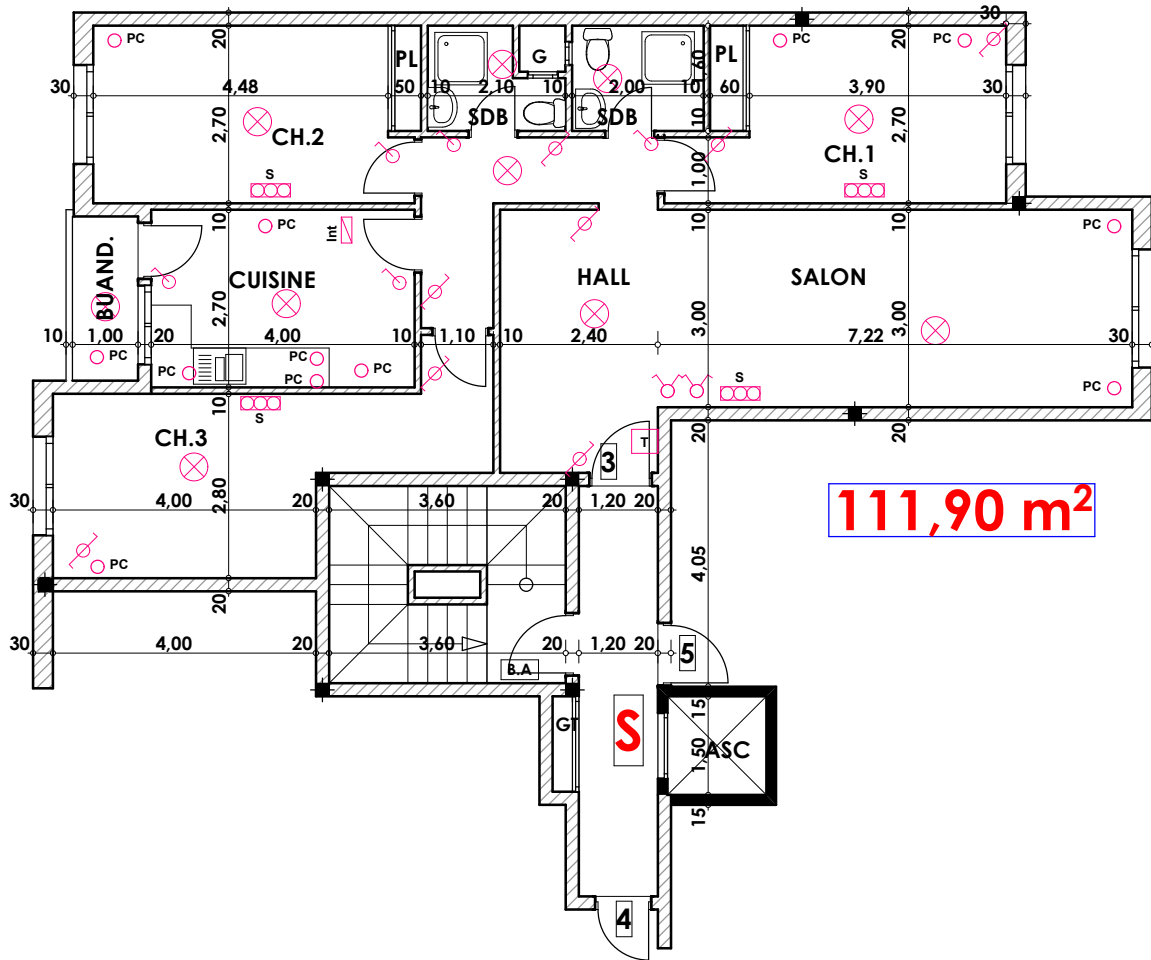

Type: S03

Imm. S - apt 03 - 1^{er} Etage

Tranche 02

Surface .Appartement + murs et piliers = 111.90 m²

111,90 m²

LEGENDE	
TI — Téléphone	○ — Interrupteur simple alumage
TV — Télévision	⊗ — Interrupteur double alumage
Pa — Parabole	⊗ — Interrupteur va et vien
PC — Prise de Courant	⊗ — Interrupteur double va et vien
⊗ — Serie	⊗ — Interphone
⊗ — Lampe	T — Tableau
⊗ — Applique	⊗ — Applique etanche
	⊗ — Lampe etanche

Hauteur des Serie sur Mur = 1.40 m
Hauteur des P.c des chambre = 0.47 m
Hauteur des P.c des Salon = 1.10 m
Hauteur des P.c des cuisine = 1.15 m
Hauteur des table de cuisine = 0.87 m