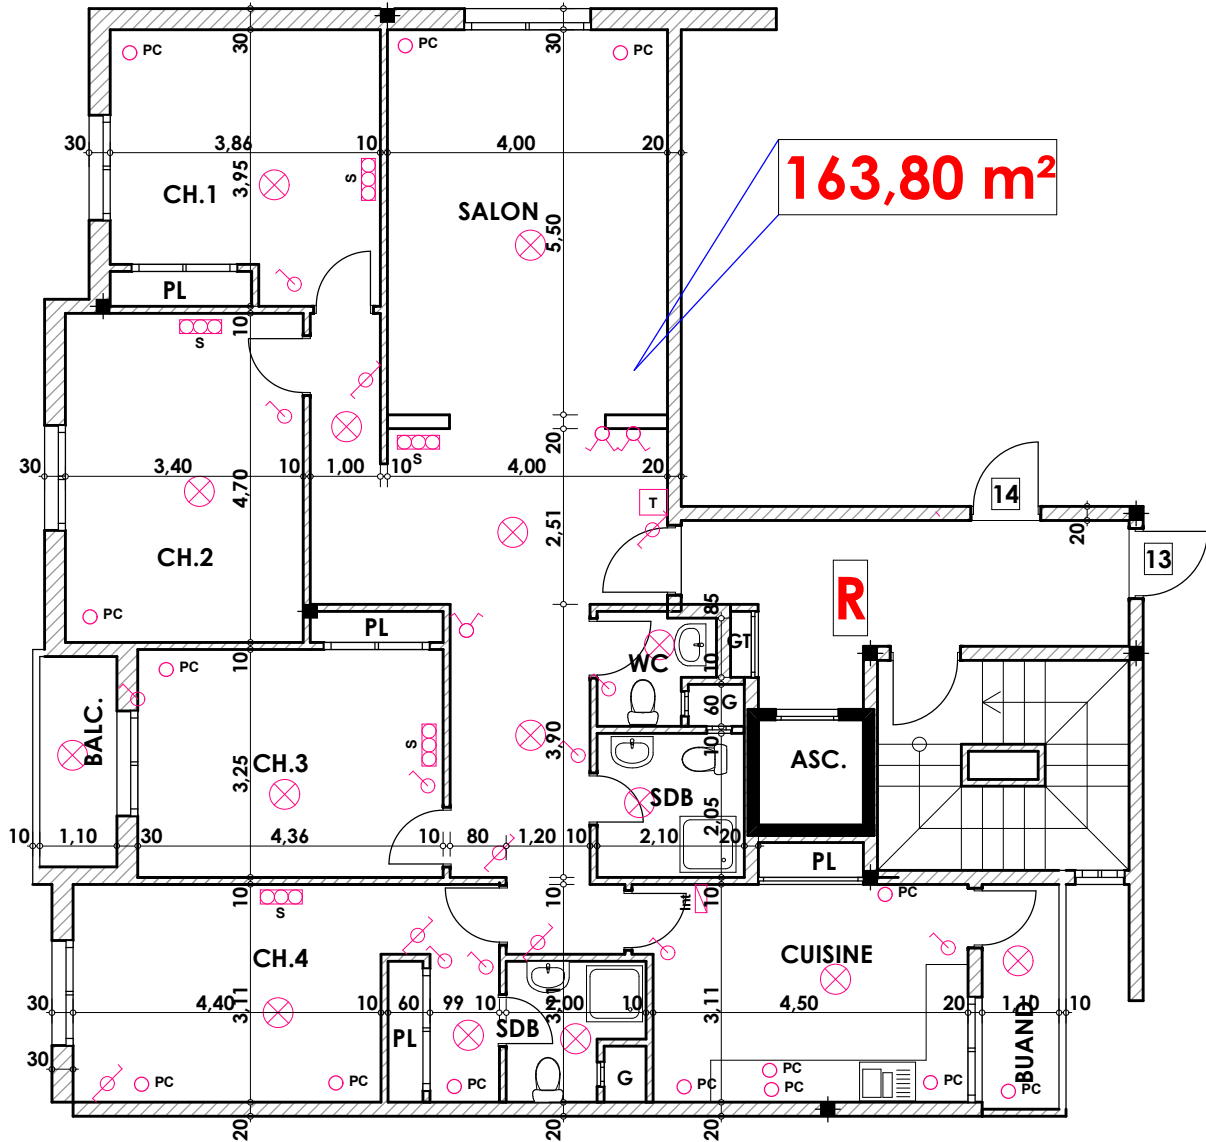

Type: R15

Imm. R - apt 15 - 4<sup>eme</sup> etage

Tranche 02

Surface .Appartement + murs et piliers =163.80m<sup>2</sup>

**LEGENDE**

- TI — Téléphone
- OTV — Télévision
- Pa — Parabole
- PC — Prise de Courant
- Serie
- Lampe
- Aplique

- Interrupteur simple aluage
- Interrupteur double aluage
- Interrupteur va et vien
- Interrupteur double va et vien
- Interphone
- T Tableau
- Aplique etanche
- Lampe etanche

Hauteur des Serie sur Mur = 1.40 m  
Hauteur des P.c des chambre = 0.47 m  
Hauteur des P.c des Salon = 1.10 m  
Hauteur des P.c des cuisine = 1.15 m  
Hauteur des table de cuisine = 0.87 m