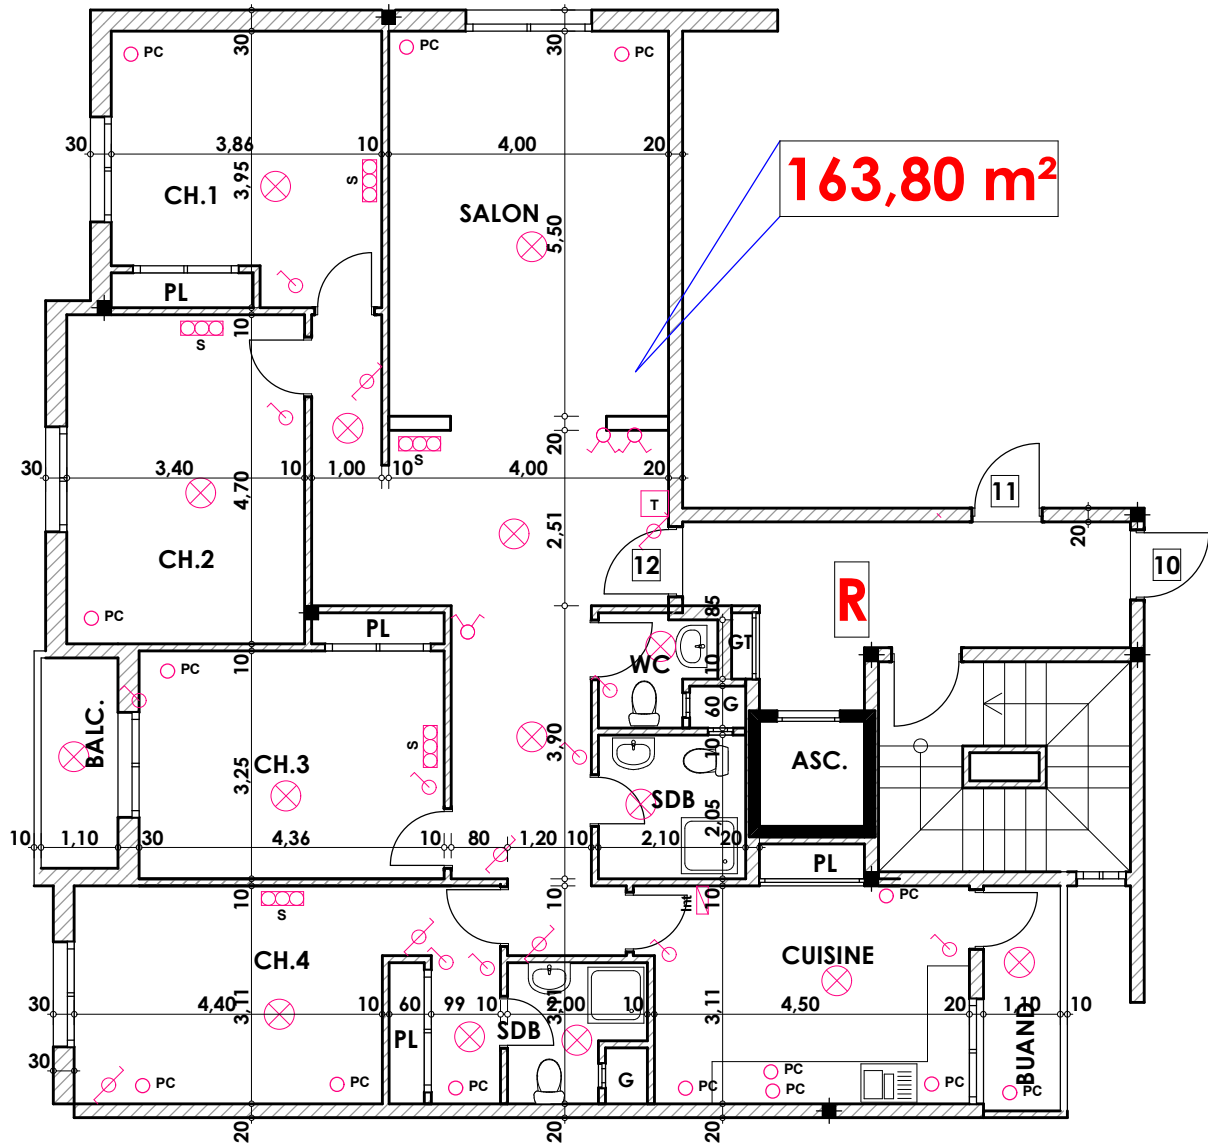

**Type: R12**

**Imm. R - apt 12 - 3<sup>eme</sup> etage**

**Tranche 02**

**Surface .Appartement + murs et piliers =163.80m<sup>2</sup>**

**LEGENDE**

- TI — Téléphone
- TV — Télévision
- Pa — Parabole
- PC — Prise de Courant

- Serie
- Lampe
- Applique

- Interrupteur simple alimage
- Interrupteur double alimage
- Interrupteur va et vien
- Interrupteur double va et vien
- Interphone
- T Tableau
- Applique etanche
- Lampe etanche

Hauteur des Serie sur Mur = 1.40 m  
Hauteur des P.c des chambre = 0.47 m  
Hauteur des P.c des Salon = 1.10 m  
Hauteur des P.c des cuisine = 1.15 m  
Hauteur des table de cuisine = 0.87 m