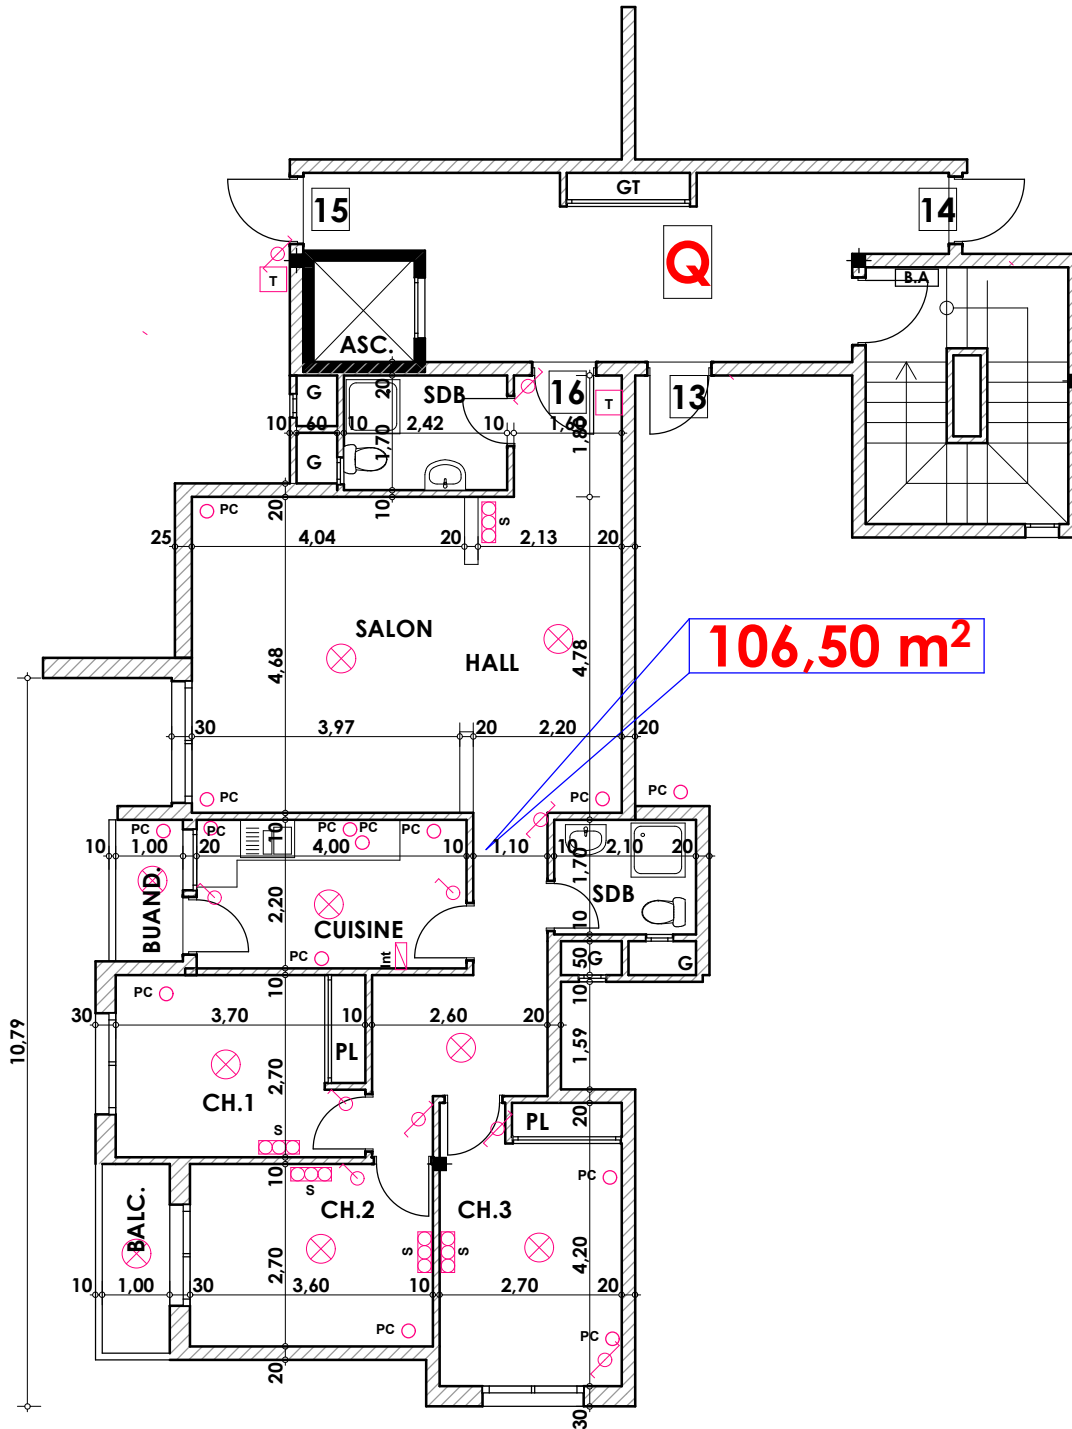

Surface .Appartement + murs et piliers = 106.50 m²

LEGENDE

- TI — Téléphone
- TV — Télévision
- Pa — Parabole
- PC — Prise de Courant
- Serie
- Lampe
- Aplique
- Interrupteur simple aluage
- Interrupteur double aluage
- Interrupteur va et vien
- Interrupteur double va et vien
- Interphone
- Tableau
- Aplique etanche
- Lampe etanche

Hauteur des Serie sur Mur = 1.40 m
 Hauteur des P.c des chambre = 0.47 m
 Hauteur des P.c des Salon = 1.10 m
 Hauteur des P.c des cuisine = 1.15 m
 Hauteur des table de cuisine = 0.87 m