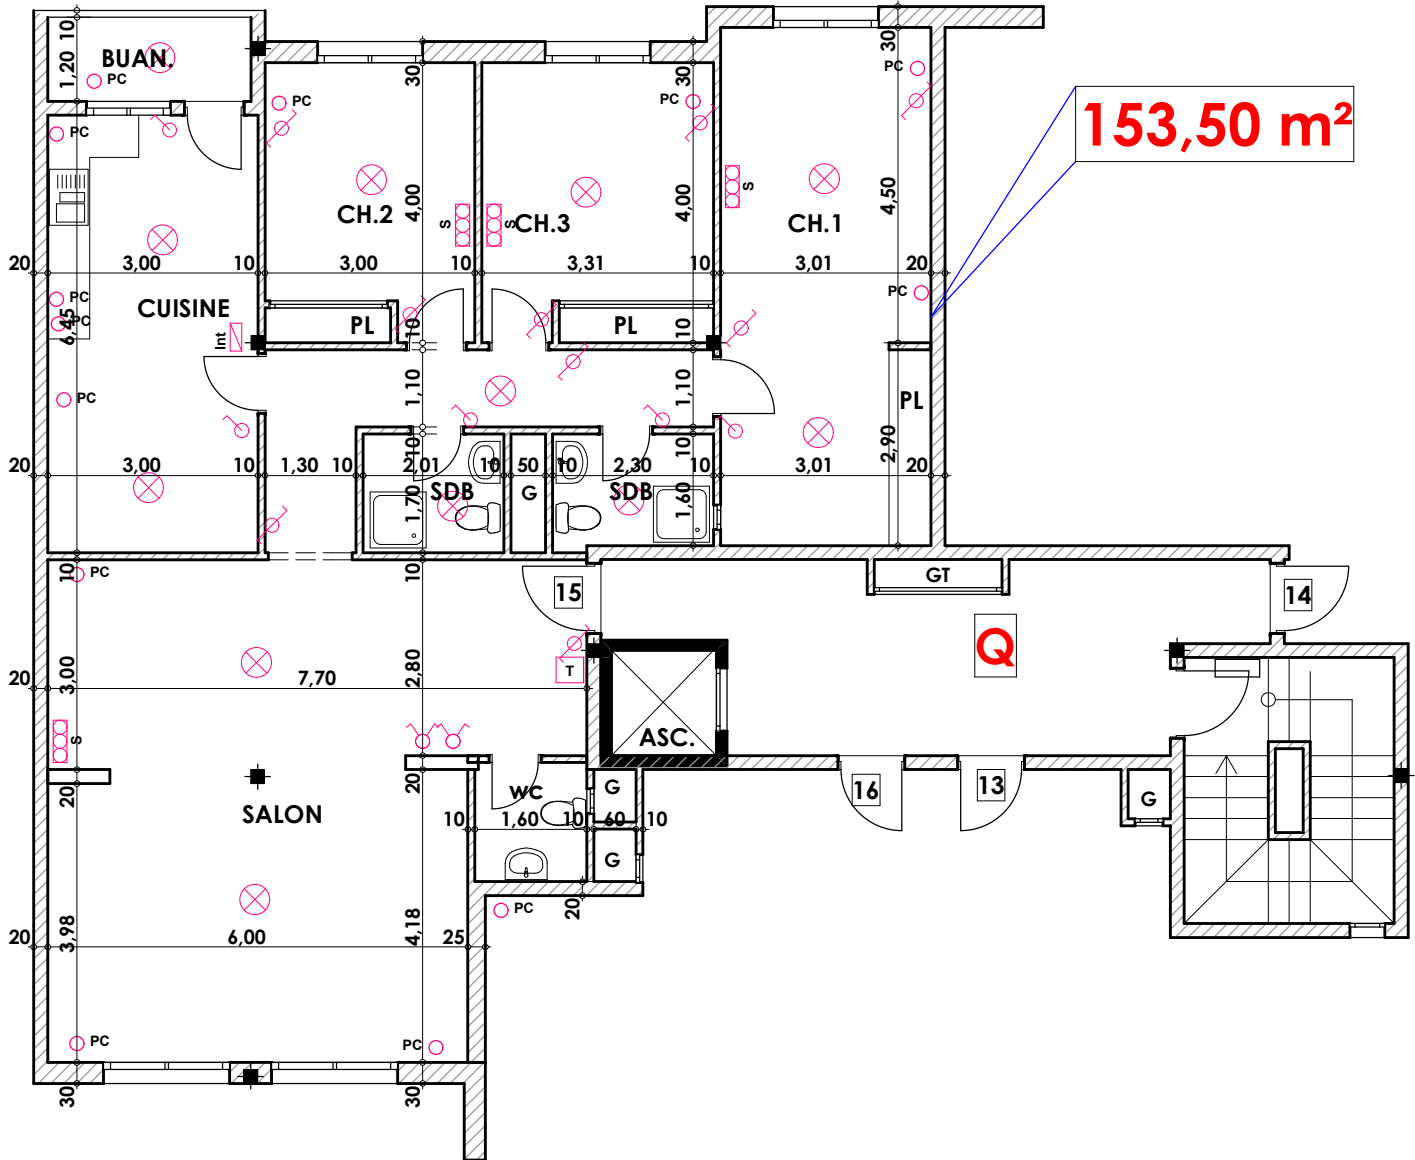

Type: Q15

Imm. Q - apt 15 - 3^{eme} etage

Tranche 02

Surface .Appartement + murs et piliers =153.50m²

153,50 m²

LEGENDE

- TI — Téléphone
- TV — Télévision
- Pa — Parabole
- PC — Prise de Courant
- Serie
- ⊗ — Lampe
- ⊙ — Applique
- ⊗ — Interrupteur simple alimage
- ⊗ — Interrupteur double alimage
- ⊗ — Interrupteur va et vien
- ⊗ — Interrupteur double va et vien
- Int — Interphone
- T — Tableau
- ▲ — Applique etanche
- ⊗ — Lampe etanche

Hauteur des Serie sur Mur = 1.40 m
Hauteur des P.c des chambre = 0.47 m
Hauteur des P.c des Salon = 1.10 m
Hauteur des P.c des cuisine = 1.15 m
Hauteur des table de cuisine = 0.87 m