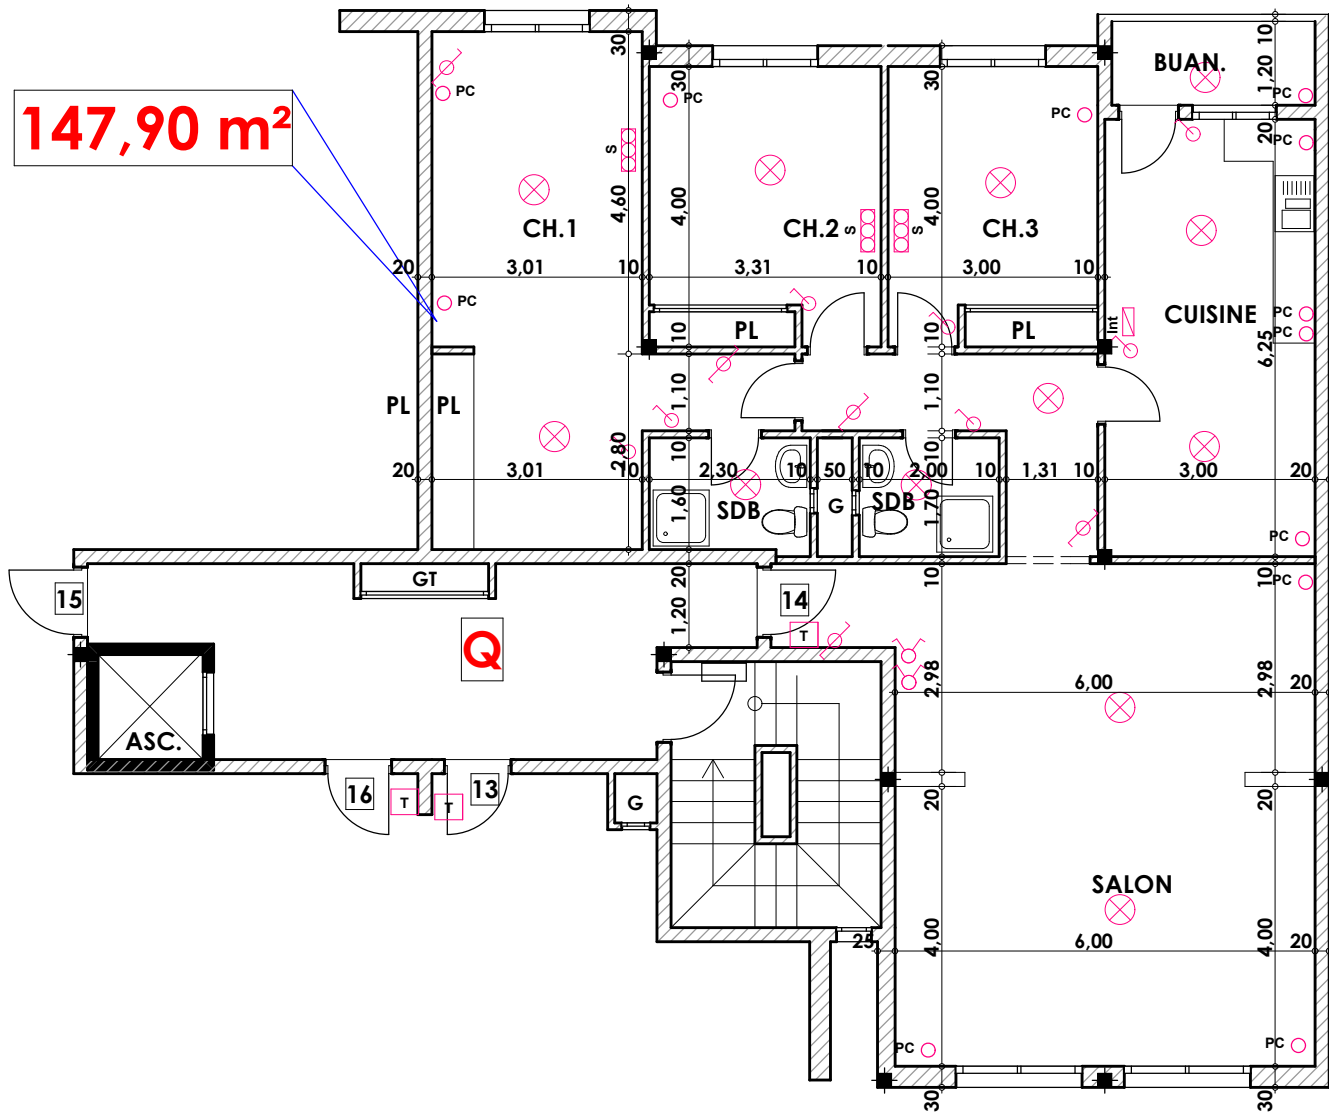

Type: Q14

Imm. Q - apt 14 - 3<sup>eme</sup> etage

Tranche 02

Surface .Appartement + murs et piliers = 147.90m<sup>2</sup>

147,90 m<sup>2</sup>

LEGENDE

- TI — Téléphone
- TV — Télévision
- Pa — Parabole
- PC — Prise de Courant
- Serie
- ⊗ — Lampe
- ⊕ — Applique
- Interrupteur simple alumage
- Interrupteur double alumage
- Interrupteur va et vien
- Interrupteur double va et vien
- Interphone
- T — Tableau
- ▲ — Applique etanche
- ⊗ — Lampe etanche

Hauteur des Serie sur Mur = 1.40 m  
Hauteur des P.c des chambre = 0.47 m  
Hauteur des P.c des Salon = 1.10 m  
Hauteur des P.c des cuisine = 1.15 m  
Hauteur des table de cuisine = 0.87 m