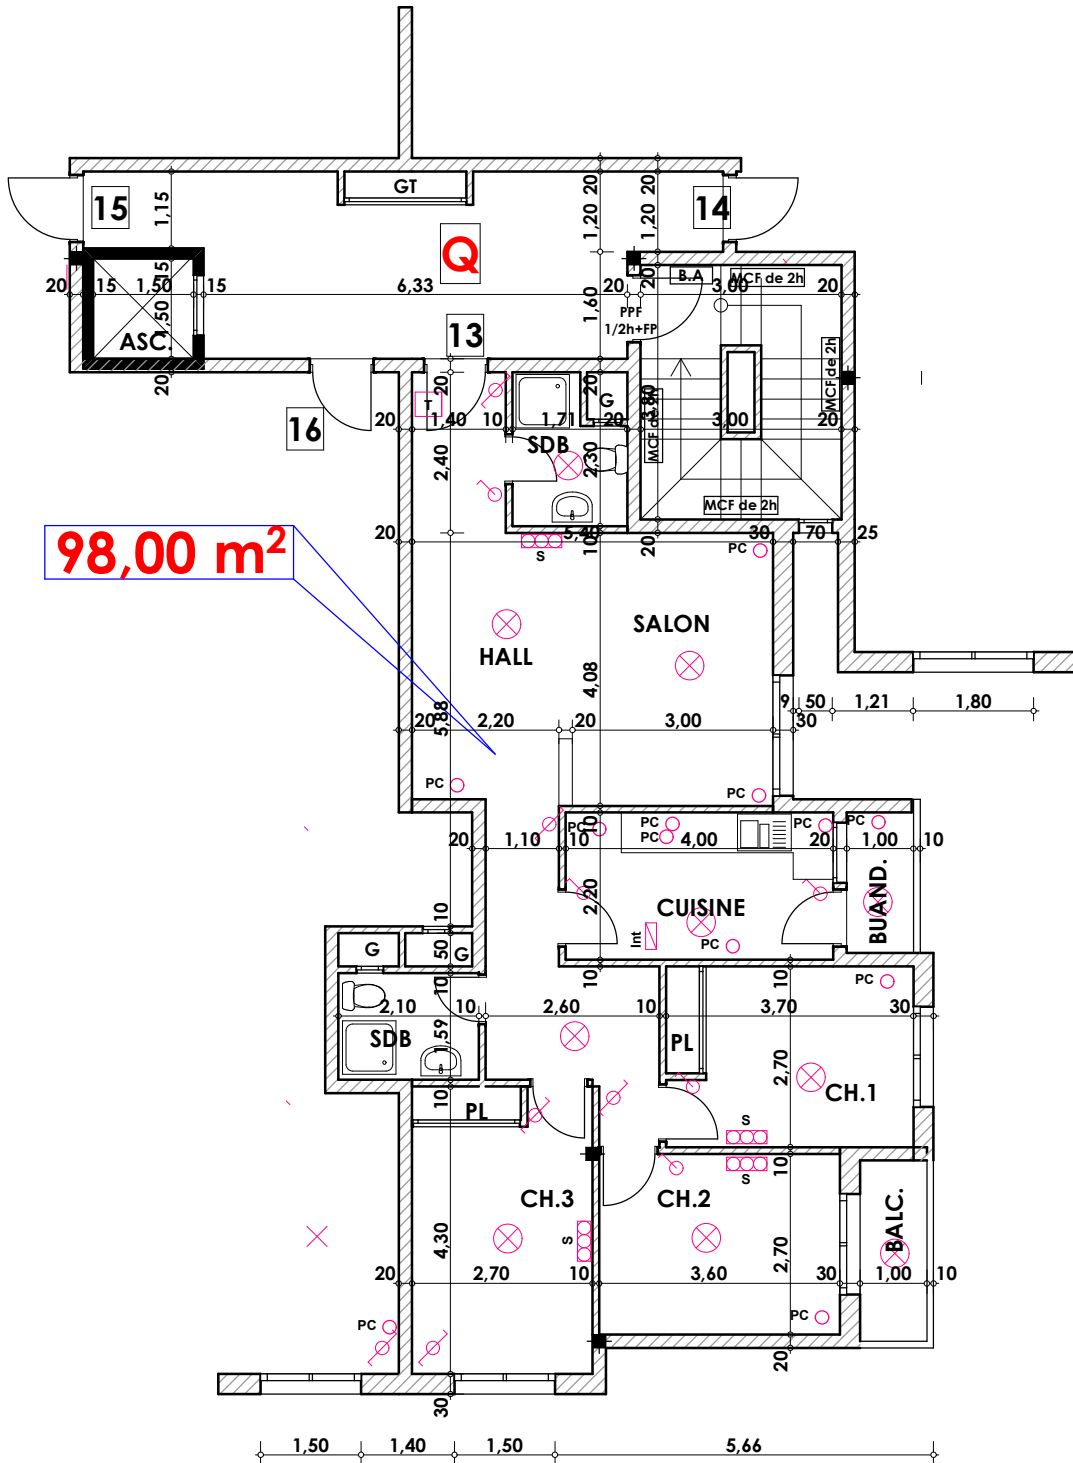

Surface .Appatement + murs et piliers = 98.00 m²

98,00 m²

LEGENDE

- TI — Téléphone
- TV — Télévision
- Pa — Parabole
- PC — Prise de Courant
- Serie
- ⊗ — Lampe
- ⊗ — Applique
- ⊗ — Interrupteur simple aluage
- ⊗ — Interrupteur double aluage
- ⊗ — Interrupteur va et vien
- ⊗ — Interrupteur double va et vien
- Int — Interphone
- T — Tableau
- ⊗ — Applique etanche
- ⊗ — Lampe etanche

Hauteur des Serie sur Mur = 1.40 m
 Hauteur des P.c des chambre = 0.47 m
 Hauteur des P.c des Salon = 1.10 m
 Hauteur des P.c des cuisine = 1.15 m
 Hauteur des table de cuisine = 0.87 m