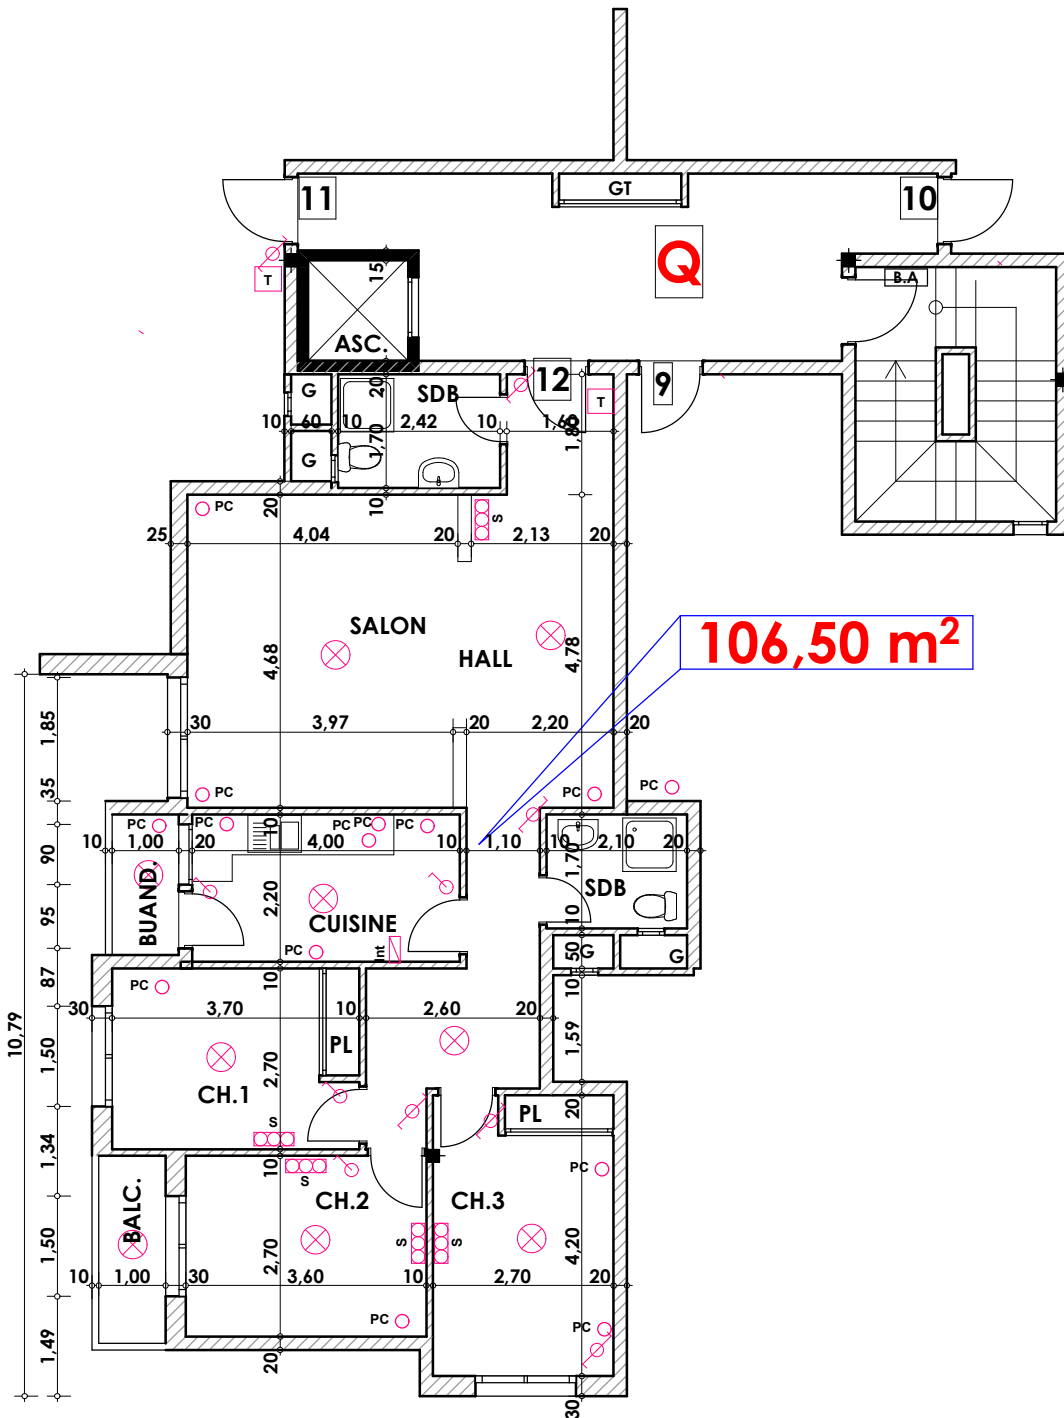

Surface .Appartement + murs et piliers = 106.50 m²

106,50 m²

LEGENDE

- TI — Téléphone
- TV — Télévision
- Pa — Parabole
- PC — Prise de Courant
- Serie
- Lampe
- Aplique
- Interrupteur simple aluage
- Interrupteur double aluage
- Interrupteur va et vien
- Interrupteur double va et vien
- Interphone
- Tableau
- Aplique etanche
- Lampe etanche

Hauteur des Serie sur Mur = 1.40 m
 Hauteur des P.c des chambre = 0.47 m
 Hauteur des P.c des Salon = 1.10 m
 Hauteur des P.c des cuisine = 1.15 m
 Hauteur des table de cuisine = 0.87 m