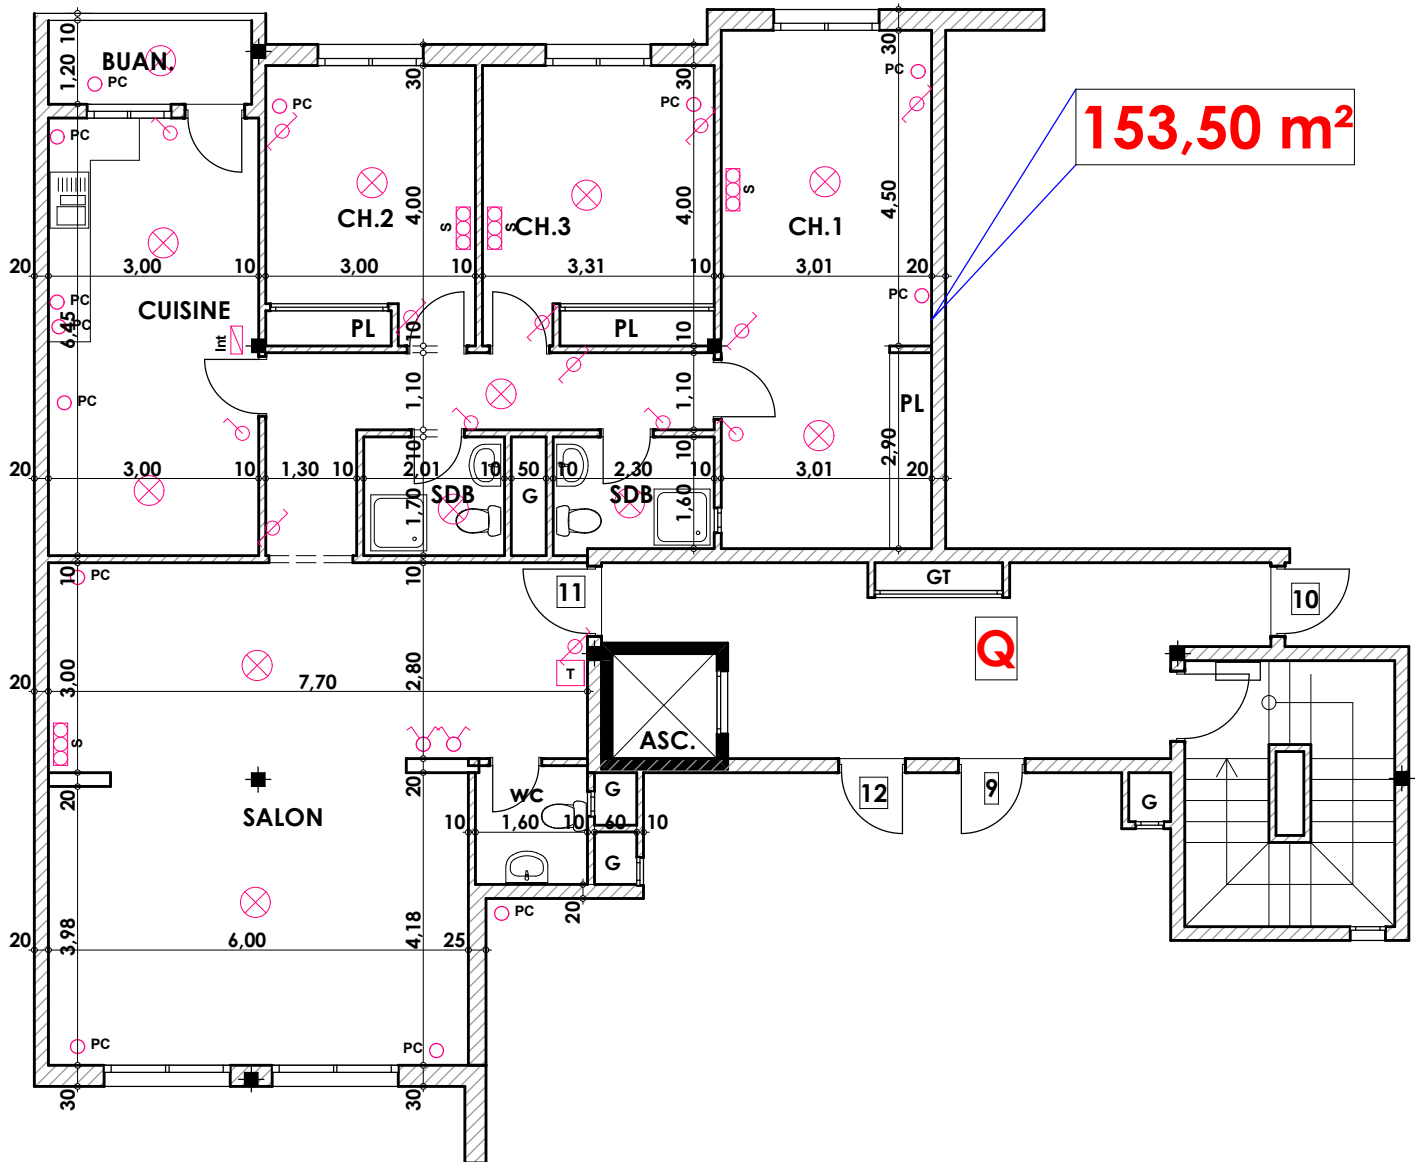

Type: Q11

Imm. Q - apt 11 - 2^{eme} etage

Tranche 02

Surface .Appartement + murs et piliers =153.50m²

153,50 m²

LEGENDE

TI - Téléphone	Interrupteur simple alimage
TV - Télévision	Interrupteur double alimage
Pa - Parabole	Interrupteur va et vien
PC - Prise de Courant	Interrupteur double va et vien
Serie	Interphone
Lampe	Tableau
Applique	Applique etanche
	Lampe etanche

Hauteur des Serie sur Mur = 1.40 m
Hauteur des P.c des chambre = 0.47 m
Hauteur des P.c des Salon = 1.10 m
Hauteur des P.c des cuisine = 1.15 m
Hauteur des table de cuisine = 0.87 m