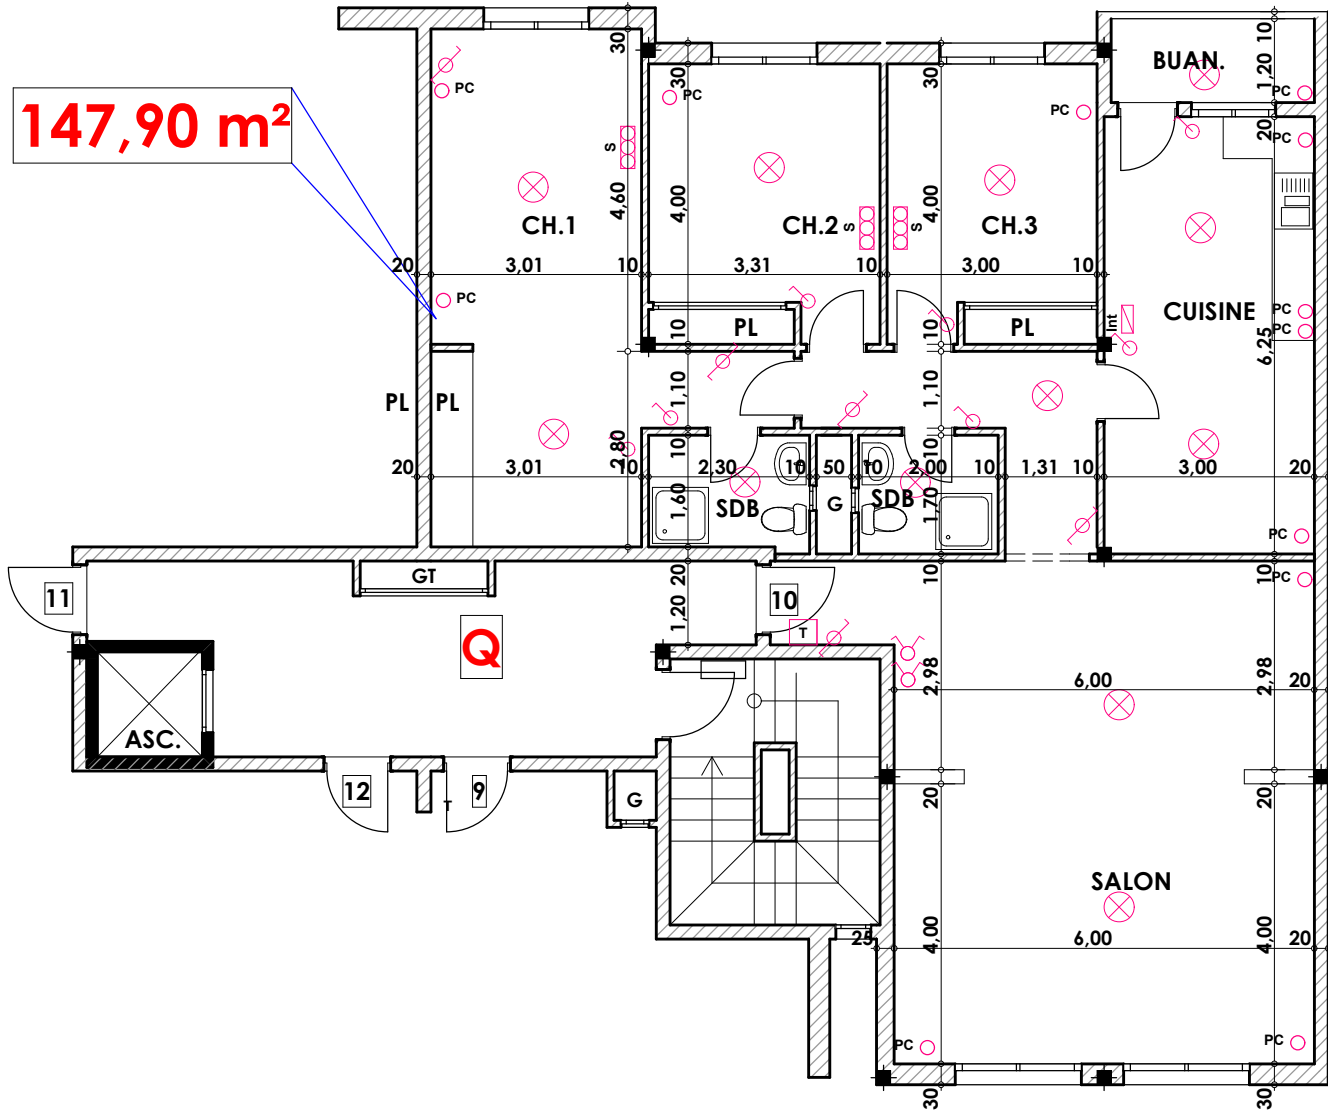

Type: Q10

Imm. Q - apt 10 - 2^{eme} etage

Tranche 02

Surface .Appartement + murs et piliers = 147.90m²

147,90 m²

LEGENDE

- TI — Téléphone
- TV — Télévision
- Pa — Parabole
- PC — Prise de Courant
- Serie
- Lampe
- Aplique

- Interrupteur simple alimage
- Interrupteur double alimage
- Interrupteur va et vien
- Interrupteur double va et vien
- Interphone
- Tableau
- Aplique etanche
- Lampe etanche

Hauteur des Serie sur Mur = 1.40 m
Hauteur des P.c des chambre = 0.47 m
Hauteur des P.c des Salon = 1.10 m
Hauteur des P.c des cuisine = 1.15 m
Hauteur des table de cuisine = 0.87 m