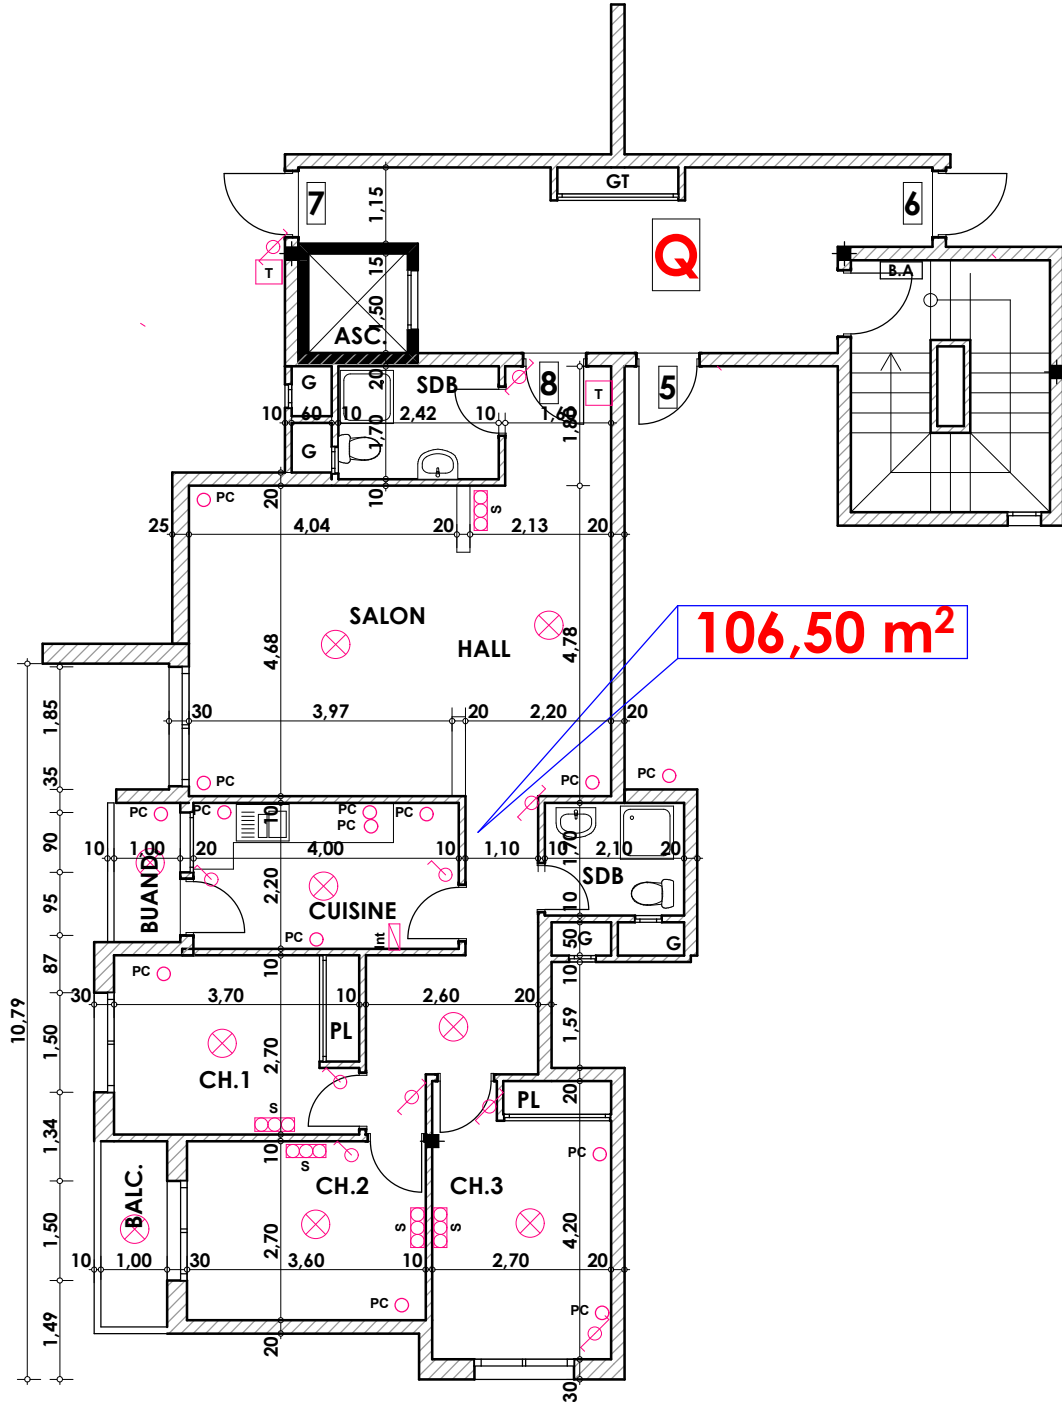

Surface .Appartement + murs et piliers = 106.50 m²

LEGENDE

- TI — Téléphone
- OTV — Télévision
- Pa — Parabole
- PC — Prise de Courant
- S — Serie
- L — Lampe
- A — Applique
- Interrupteur simple alumage
- Interrupteur double alumage
- Interrupteur va et vien
- Interrupteur double va et vien
- Interphone
- T — Tableau
- ▲ — Applique etanche
- — Lampe etanche

Hauteur des Serie sur Mur = 1.40 m
 Hauteur des P.c des chambre = 0.47 m
 Hauteur des P.c des Salon = 1.10 m
 Hauteur des P.c des cuisine = 1.15 m
 Hauteur des table de cuisine = 0.87 m