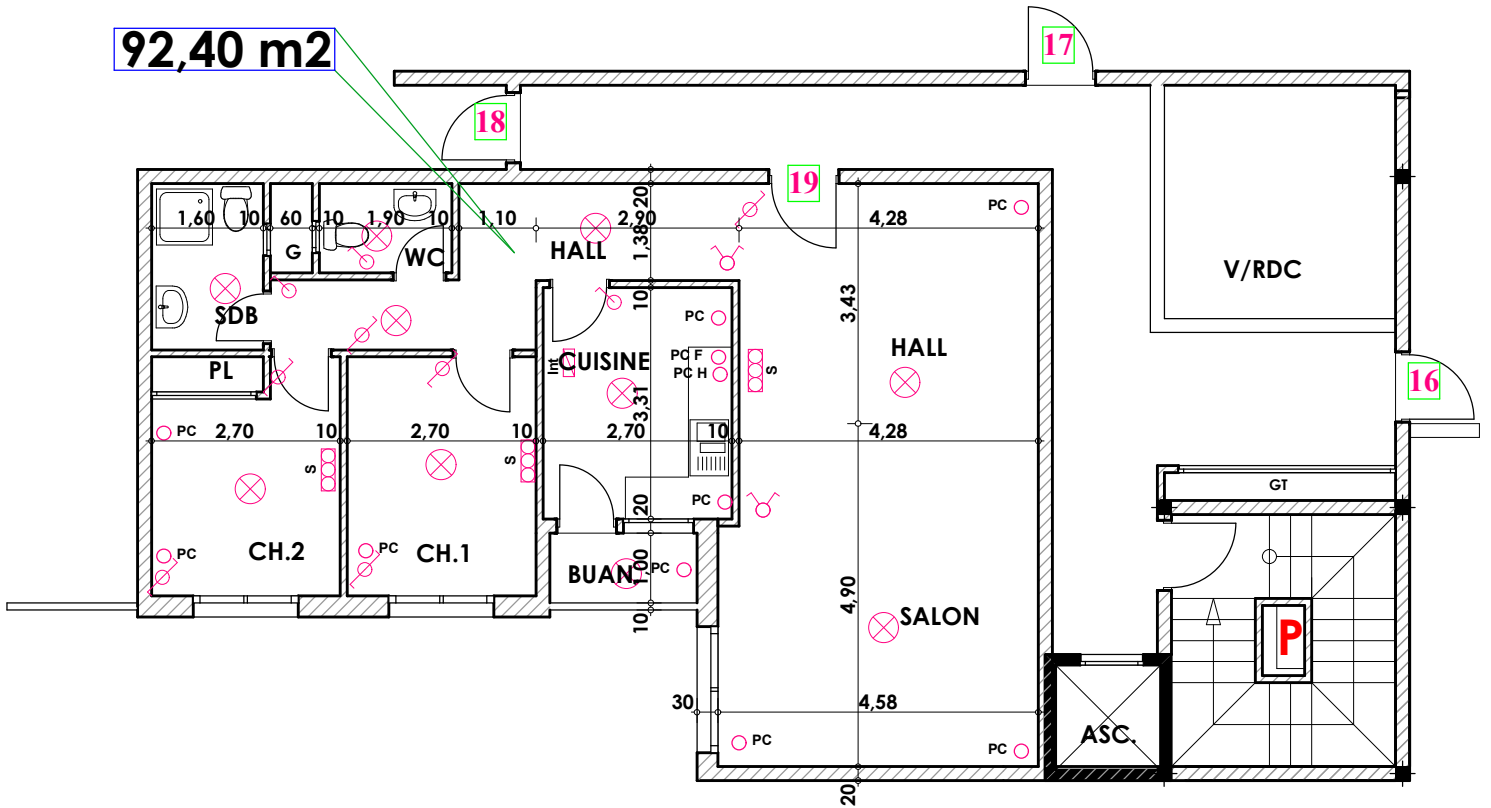

Type: P19

Imm. P - appt 19 - 4^{eme} etage

Tranche 02

**Surface .Appartement + murs et piliers
= 92,40 m²**

92,40 m²

Hauteur des Serie sur Mur = 1.40 m
Hauteur des P.c des chambre = 0.47 m
Hauteur des P.c des Salon = 1.10 m
Hauteur des P.c des cuisine = 1.15 m
Hauteur des table de cuisine = 0.87 m

LEGENDE

- | | |
|-----------------------|--------------------------------|
| TV — Télévision | Interrupteur simple aluage |
| TI — Téléphone | Interrupteur double aluage |
| PC — Prise de Courant | Interrupteur double va et vien |
| S — Serie | Interrupteur double va et vien |
| — Lampe | Interphone |
| — Applique | Tableau |
| | Applique etanche |
| | Lampe etanche |