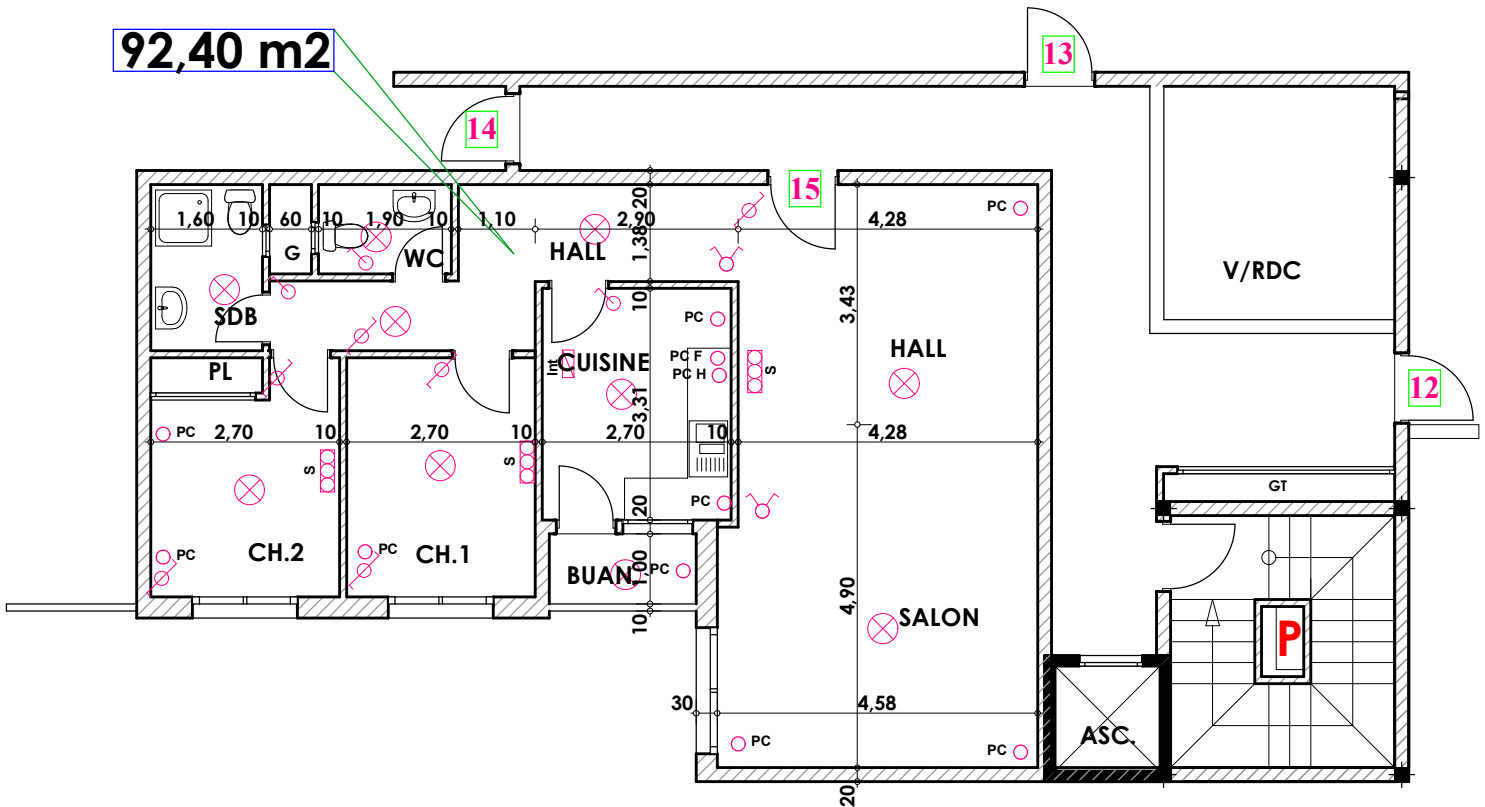

Type: P15

Imm. P - appt 15 - 3^{eme} etage

Tranche 02

Surface .Appartement + murs et piliers
= 92,40 m²

92,40 m²

Hauteur des Serie sur Mur = 1.40 m
Hauteur des P.c des chambre = 0.47 m
Hauteur des P.c des Salon = 1.10 m
Hauteur des P.c des cuisine = 1.15 m
Hauteur des table de cuisine = 0.87 m

LEGENDE

- | | |
|--------------------|--------------------------------|
| — Télévision | Interrupteur simple aluage |
| — Téléphone | Interrupteur double aluage |
| — Prise de Courant | Interrupteur va et vien |
| — Serie | Interrupteur double va et vien |
| — Lampe | Interphone |
| — Applique | Tableau |
| | Applique etanche |
| | Lampe etanche |