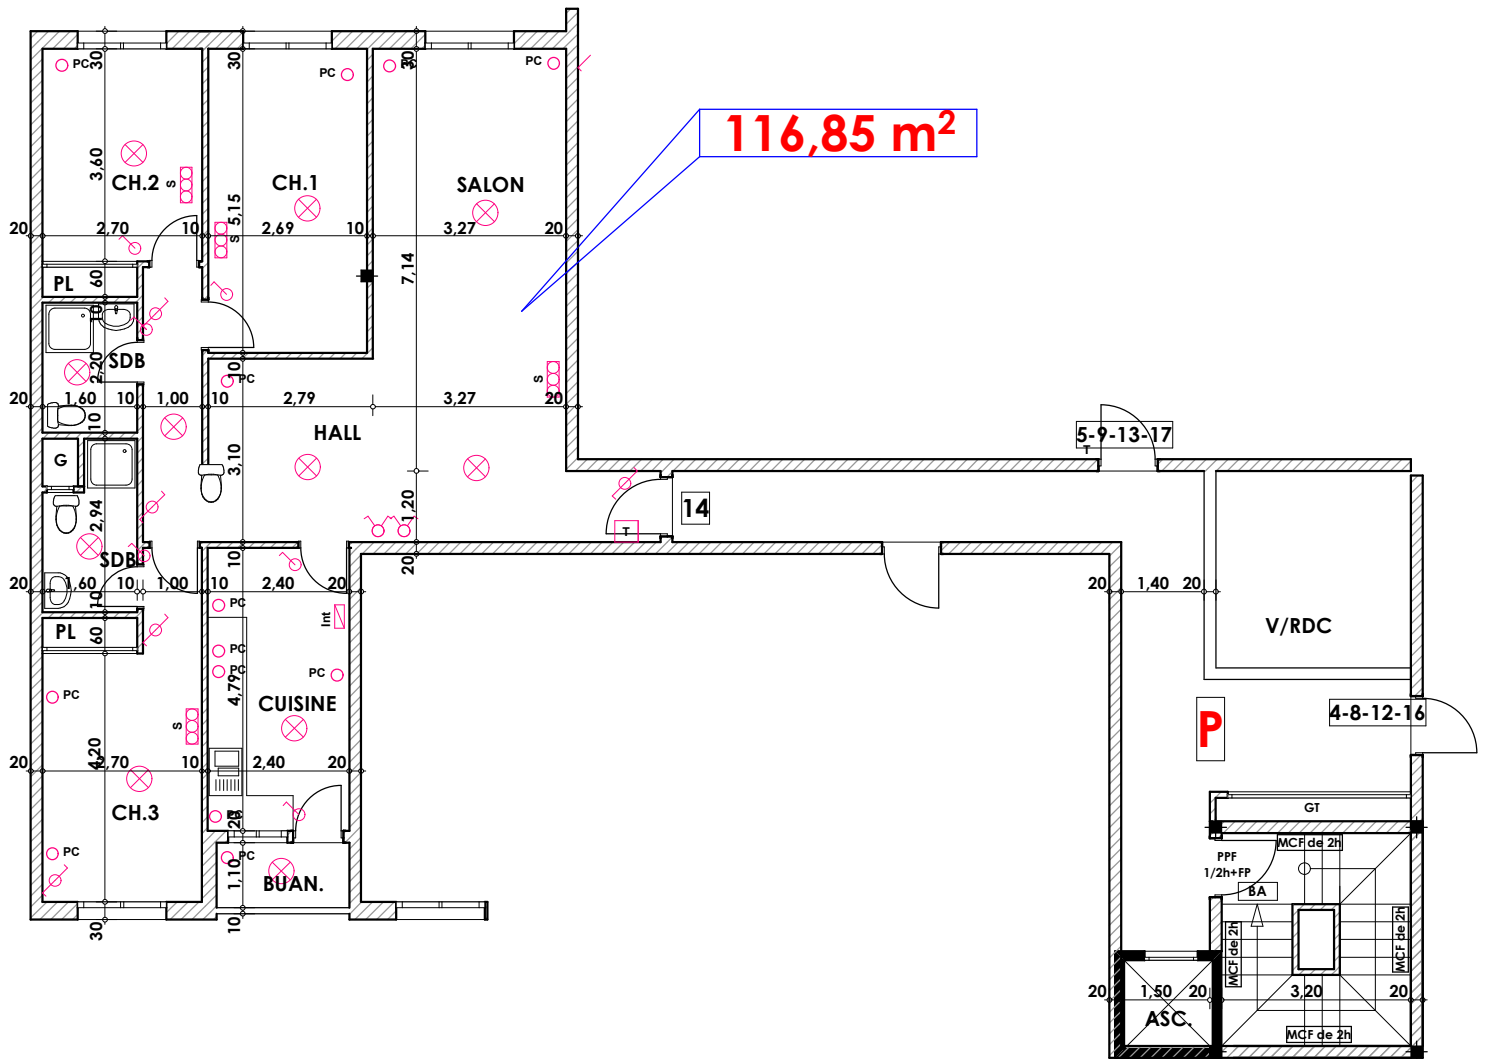

Type: P14

Imm. P - apt 14 - 3^{eme} Etage

Tranche 02

Surface .Appartement + murs et piliers = 116.80 m²

LEGENDE	
TI - Téléphone	Interrupteur simple alumage
TV - Télévision	Interrupteur double alumage
Pa - Parabole	Interrupteur va et vien
PC - Prise de Courant	Interrupteur double va et vien
Serie	Interphone
Lampe	Tableau
Aplique	Aplique etanche
	Lampe etanche

Hauteur des Serie sur Mur = 1.40 m
Hauteur des P.c des chambre = 0.47 m
Hauteur des P.c des Salon = 1.10 m
Hauteur des P.c des cuisine = 1.15 m
Hauteur des table de cuisine = 0.87 m