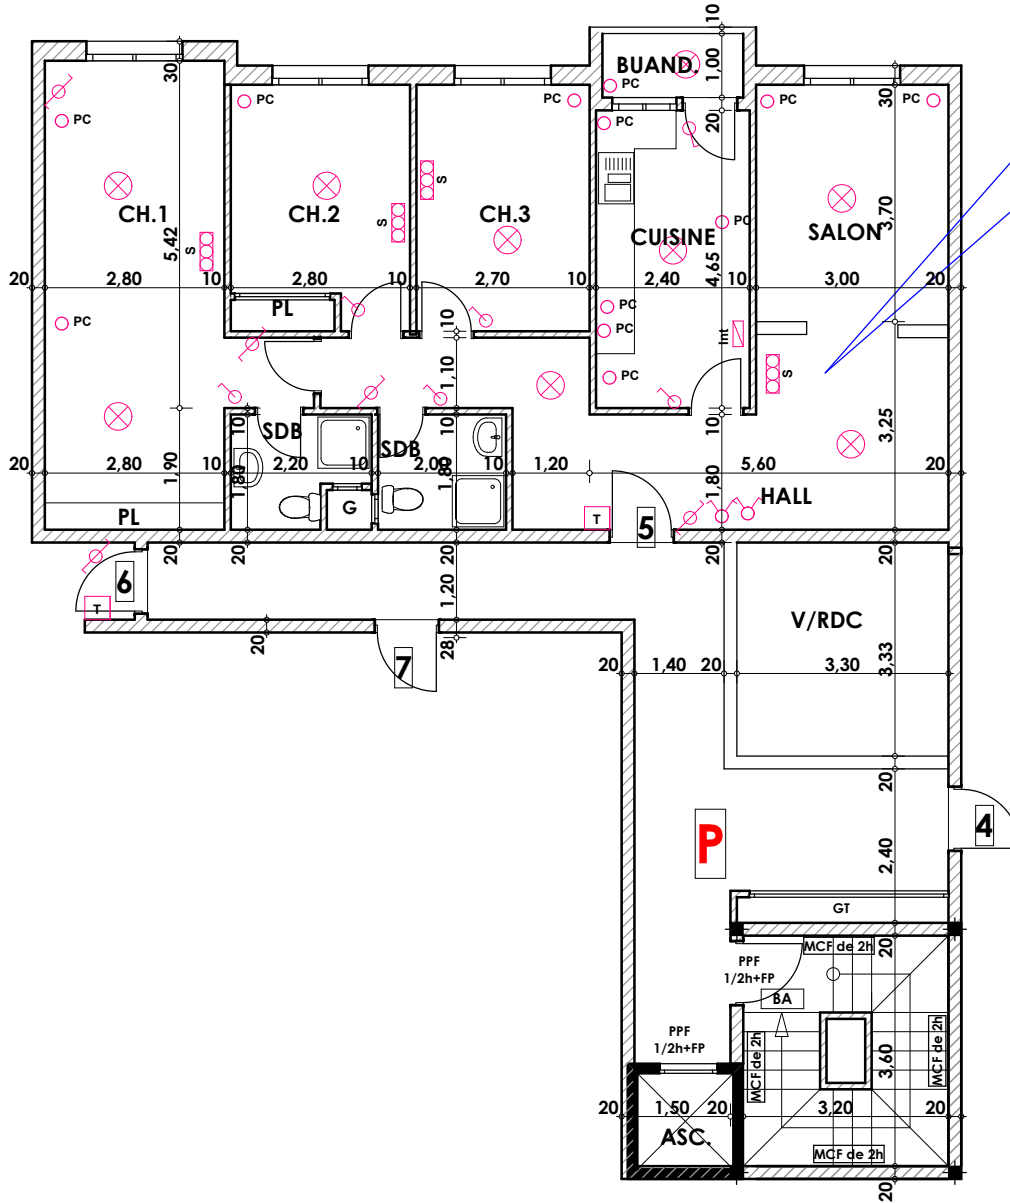

Type: P05

Imm. P - apt 05 - 1^{er} Etage

Tranche 02

Surface .Appartement + murs et piliers = 107.80 m²

107,80 m²

LEGENDE

TI	— Téléphone	Interrupteur simple aluage
TV	— Télévision	Interrupteur double aluage
Pa	— Parabole	Interrupteur va et vien
PC	— Prise de Courant	Interrupteur double va et vien
Serie		Interphone
Lampe		Tableau
Aplique		Aplique etanche
		Lampe etanche

Hauteur des Serie sur Mur = 1.40 m
Hauteur des P.c des chambre = 0.47 m
Hauteur des P.c des Salon = 1.10 m
Hauteur des P.c des cuisine = 1.15 m
Hauteur des table de cuisine = 0.87 m