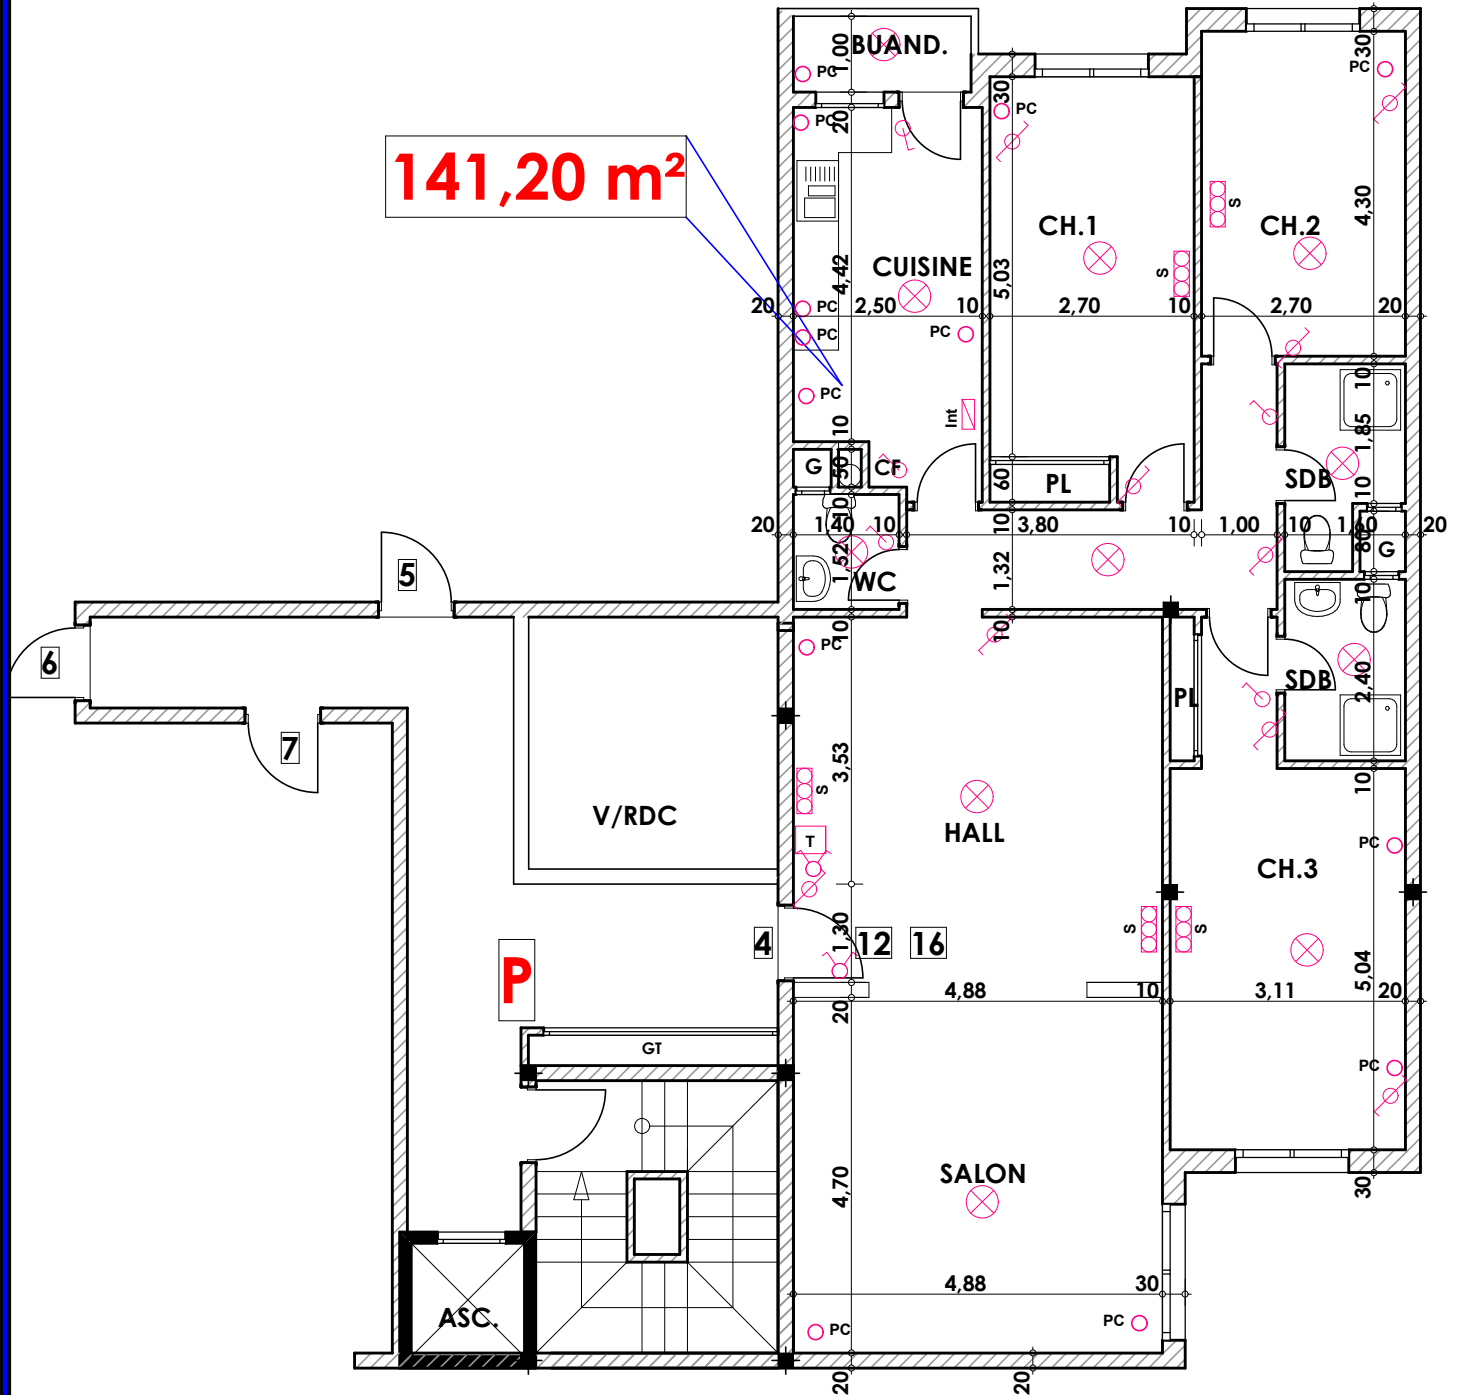

Type: P04

Imm. P - apt 04 - 1^{er} etage

Tranche 02

Surface .Appartement + murs et piliers = 141.20m²

141,20 m²

LEGENDE

- TI - Téléphone
- TV - Télévision
- Pa - Parabole
- PC - Prise de Courant
- Serie
- Lampe
- Aplique

- Interrupteur simple alumage
- Interrupteur double alumage
- Interrupteur va et vien
- Interrupteur double va et vien
- Interphone
- Tableau
- Aplique etanche
- Lampe etanche

Hauteur des Serie sur Mur = 1.40 m
Hauteur des P.c des chambre = 0.47 m
Hauteur des P.c des Salon = 1.10 m
Hauteur des P.c des cuisine = 1.15 m
Hauteur des table de cuisine = 0.87 m