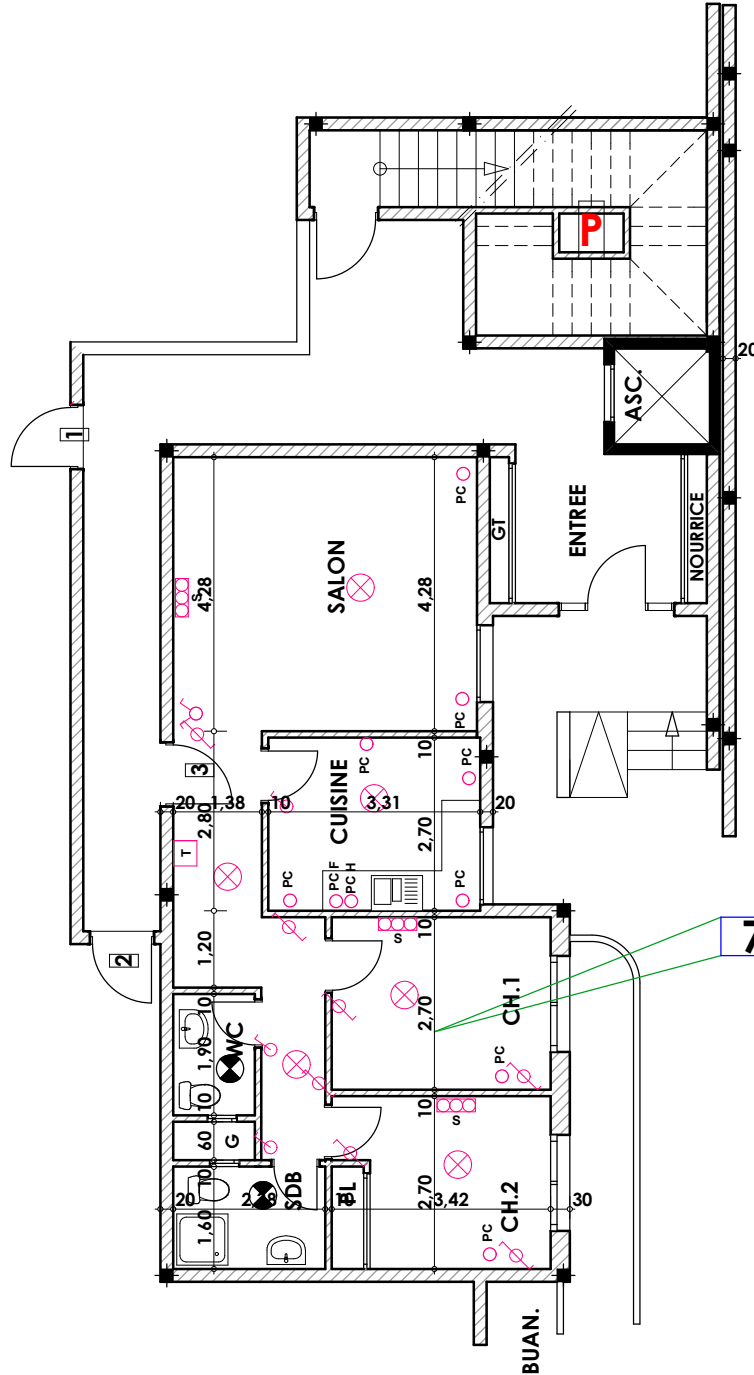

**Type: P03**

**Imm. P - appt 03 - RDCH**

**Tranche 02**

Surface .Appartement + murs et piliers  
= 72,80 m<sup>2</sup>

**72,80 m<sup>2</sup>**

Hauteur des Serie sur Mur = 1.40 m  
Hauteur des P.c des chambre = 0.47 m  
Hauteur des P.c des Salon = 1.10 m  
Hauteur des P.c des cuisine = 1.15 m  
Hauteur des table de cuisine = 0.87 m

**LEGENDE**

- TV - Télévision
- TI - Téléphone
- PC - Prise de Courant
- S - Serie
- ⊗ - Lampe
- ⊕ - Applique

- ⊗ - Interrupteur simple alumage
- ⊕ - Interrupteur double alumage
- ⊗ - Interrupteur va et vien
- ⊕ - Interrupteur double va et vien
- INT - Interphone
- T - Tableau
- ⊗ - Applique etanche
- ⊕ - Lampe etanche