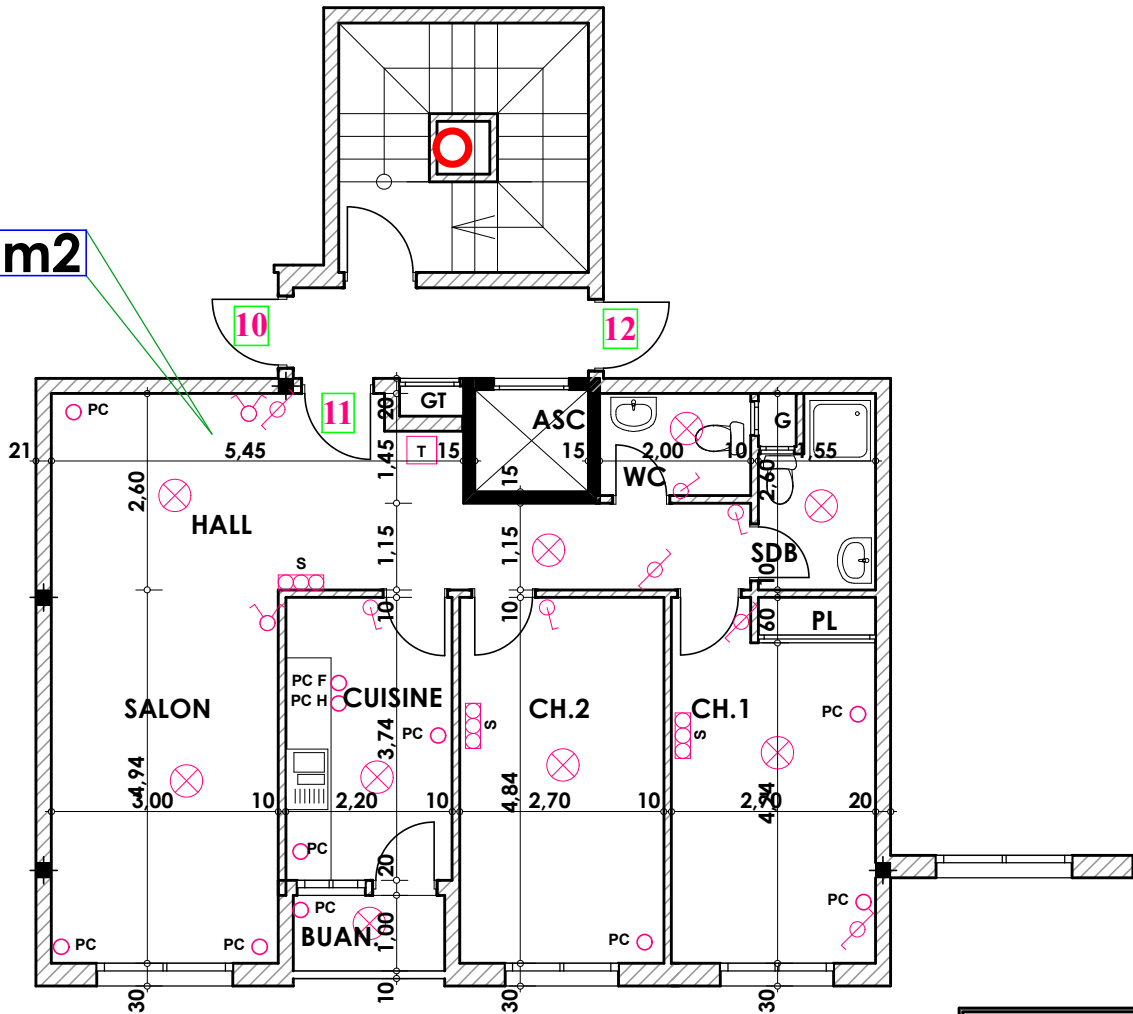

**Type: 011**

**Imm. 0 - appt 11 - 4<sup>eme</sup> etage**

**Tranche 02**

**Surface .Appartement + murs et piliers  
= 85,30 m<sup>2</sup>**

**85,30 m<sup>2</sup>**

Hauteur des Serie sur Mur = 1.40 m  
Hauteur des P.c des chambre = 0.47 m  
Hauteur des P.c des Salon = 1.10 m  
Hauteur des P.c des cuisine = 1.15 m  
Hauteur des table de cuisine = 0.87 m

**LEGENDE**

- TV — Télévision
- TI — Téléphone
- PC — Prise de Courant
- S — Serie
- ⊗ — Lampe
- ⊙ — Applique

- ⊗ — Interrupteur simple aluage
- ⊗ — Interrupteur double aluage
- ⊗ — Interrupteur va et vien
- ⊗ — Interrupteur double va et vien
- INT — Interphone
- T — Tableau
- ⊗ — Applique etanche
- ⊗ — Lampe etanche