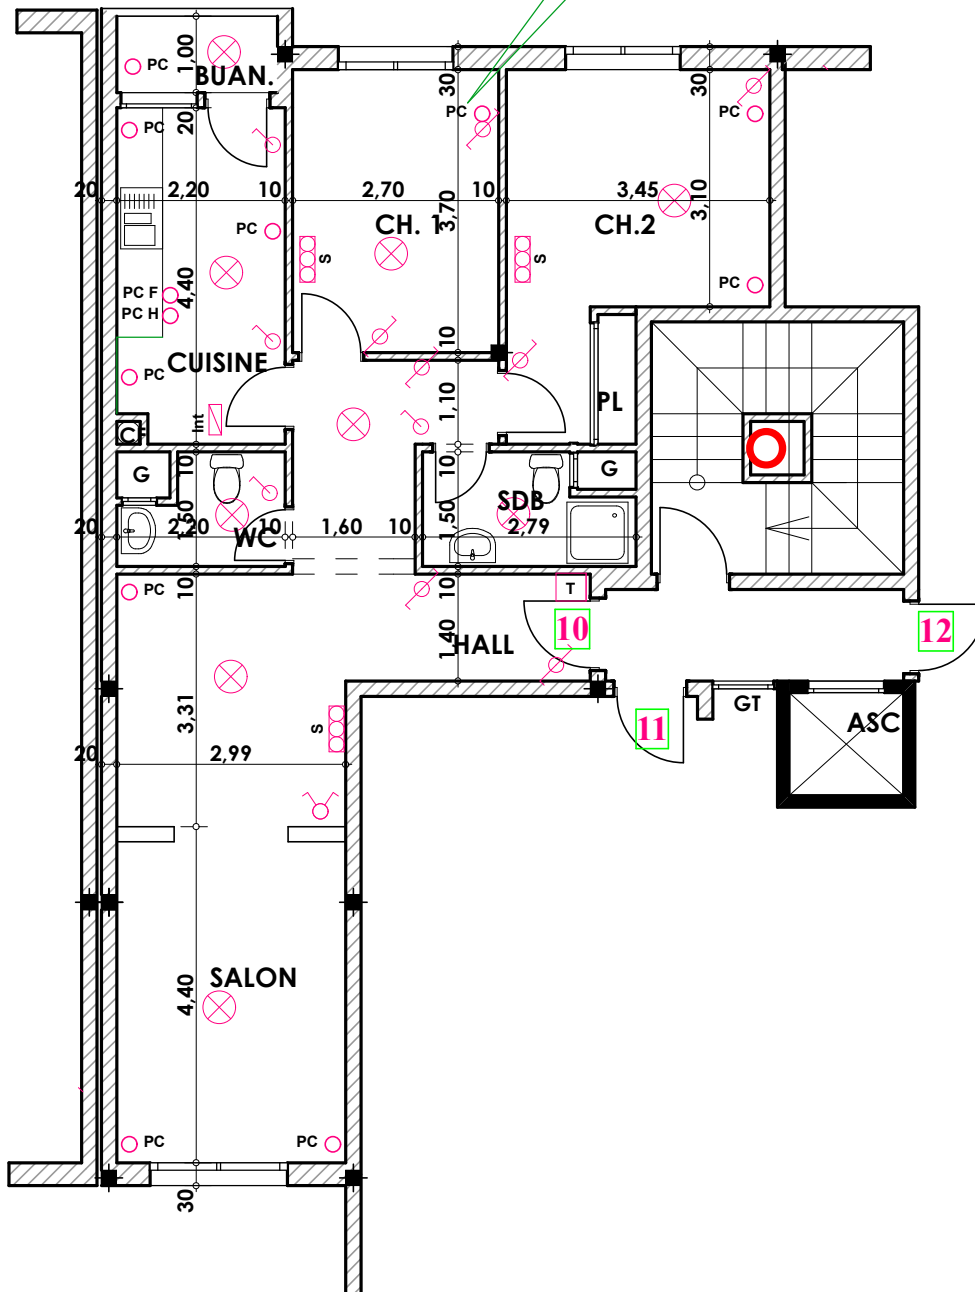

Type: O10

Imm. O - appt 10 - 4^{eme} etage

Tranche 02

**Surface .Appartement + murs et piliers
= 87,80 m²**

87,80 m²

Hauteur des Serie sur Mur = 1.40 m
Hauteur des P.c des chambre = 0.47 m
Hauteur des P.c des Salon = 1.10 m
Hauteur des P.c des cuisine = 1.15 m
Hauteur des table de cuisine = 0.87 m

LEGENDE

- TV — Télévision
- TI — Téléphone
- PC — Prise de Courant
- S — Serie
- ⊗ — Lampe
- ⊘ — Applique

- ⊗ — Interrupteur simple aluage
- ⊘ — Interrupteur double aluage
- ⊗ — Interrupteur va et vien
- ⊘ — Interrupteur double va et vien
- ⊠ — Interphone
- T — Tableau
- ⊗ — Applique etanche
- ⊘ — Lampe etanche