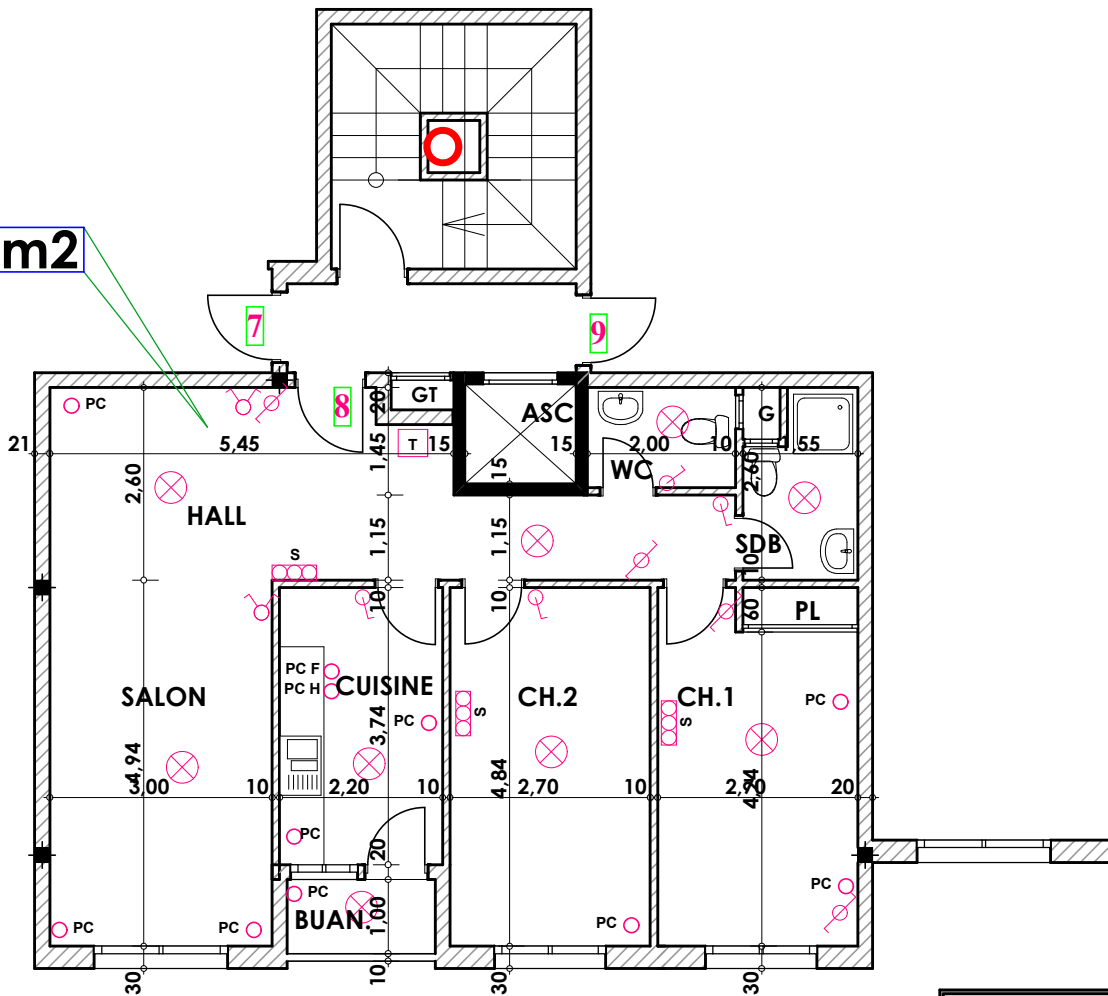

Type: 008

Imm. 0 - apt 08 - 3^{eme} etage

Tranche 02

Surface .Appartement + murs et piliers
= 85,30 m²

85,30 m²

Hauteur des Serie sur Mur = 1.40 m
Hauteur des P.c des chambre = 0.47 m
Hauteur des P.c des Salon = 1.10 m
Hauteur des P.c des cuisine = 1.15 m
Hauteur des table de cuisine = 0.87 m

LEGENDE

- TV — Télévision
- TI — Téléphone
- PC — Prise de Courant
- S — Serie
- ⊗ — Lampe
- ⊙ — Applique

- ⊗ — Interrupteur simple aluage
- ⊗ — Interrupteur double aluage
- ⊗ — Interrupteur va et vien
- ⊗ — Interrupteur double va et vien
- Interphone
- T — Tableau
- ⊗ — Applique etanche
- ⊗ — Lampe etanche