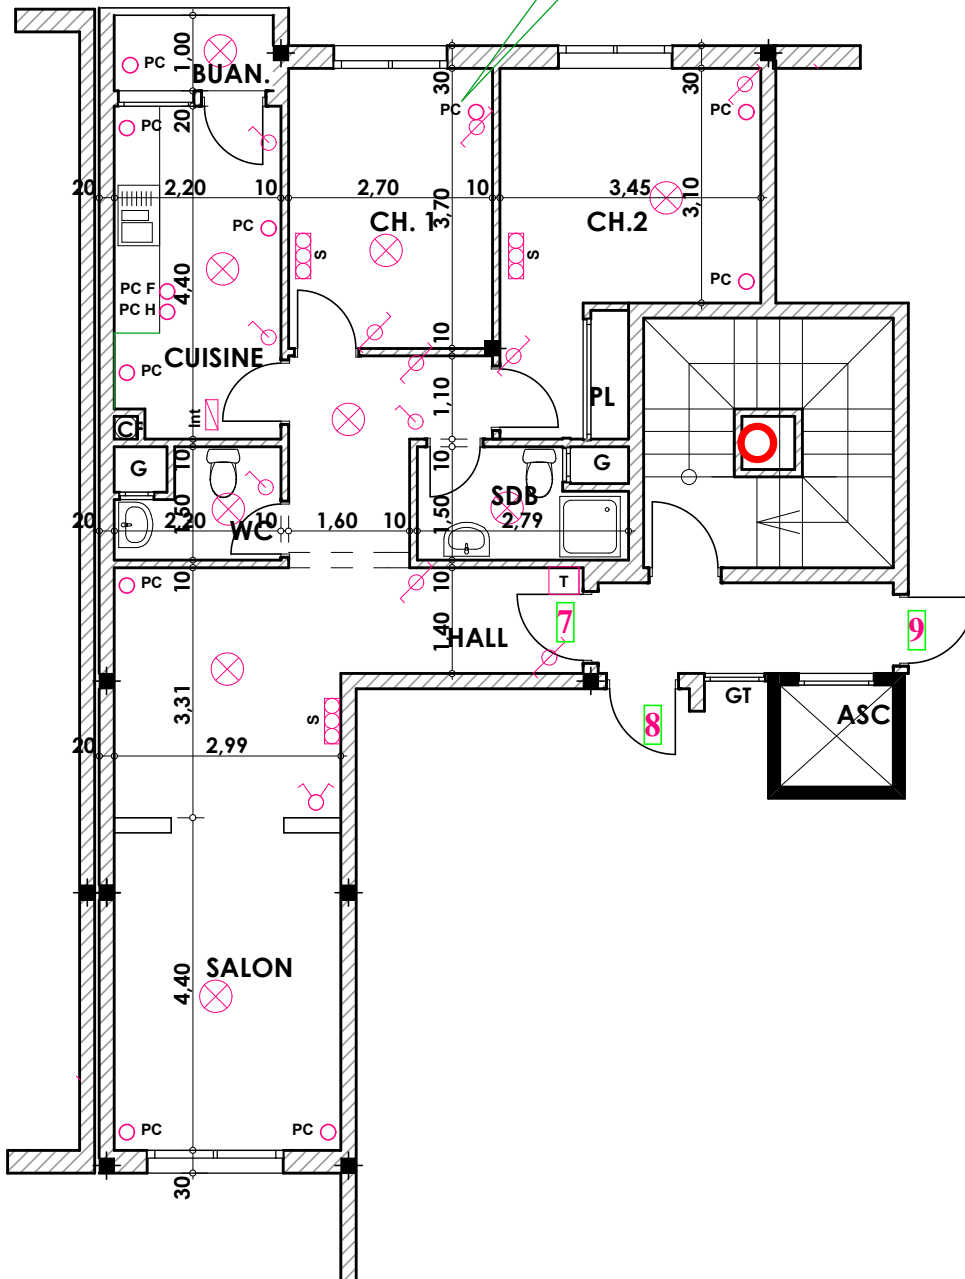

Type: 007

Imm. 0 - appt 07 - 3^{eme} etage

Tranche 02

Surface .Appartement + murs et piliers
= 87,80 m²

87,80 m²

Hauteur des Serie sur Mur = 1.40 m
Hauteur des P.c des chambre = 0.47 m
Hauteur des P.c des Salon = 1.10 m
Hauteur des P.c des cuisine = 1.15 m
Hauteur des table de cuisine = 0.87 m

LEGENDE

- TV — Télévision
- TI — Téléphone
- PC — Prise de Courant
- ⊗ S — Serie
- ⊗ — Lampe
- ⊗ — Applique

- ⊗ — Interrupteur simple aluage
- ⊗ — Interrupteur double aluage
- ⊗ — Interrupteur va et vien
- ⊗ — Interrupteur double va et vien
- ⊗ — Interphone
- T — Tableau
- ⊗ — Applique etanche
- ⊗ — Lampe etanche