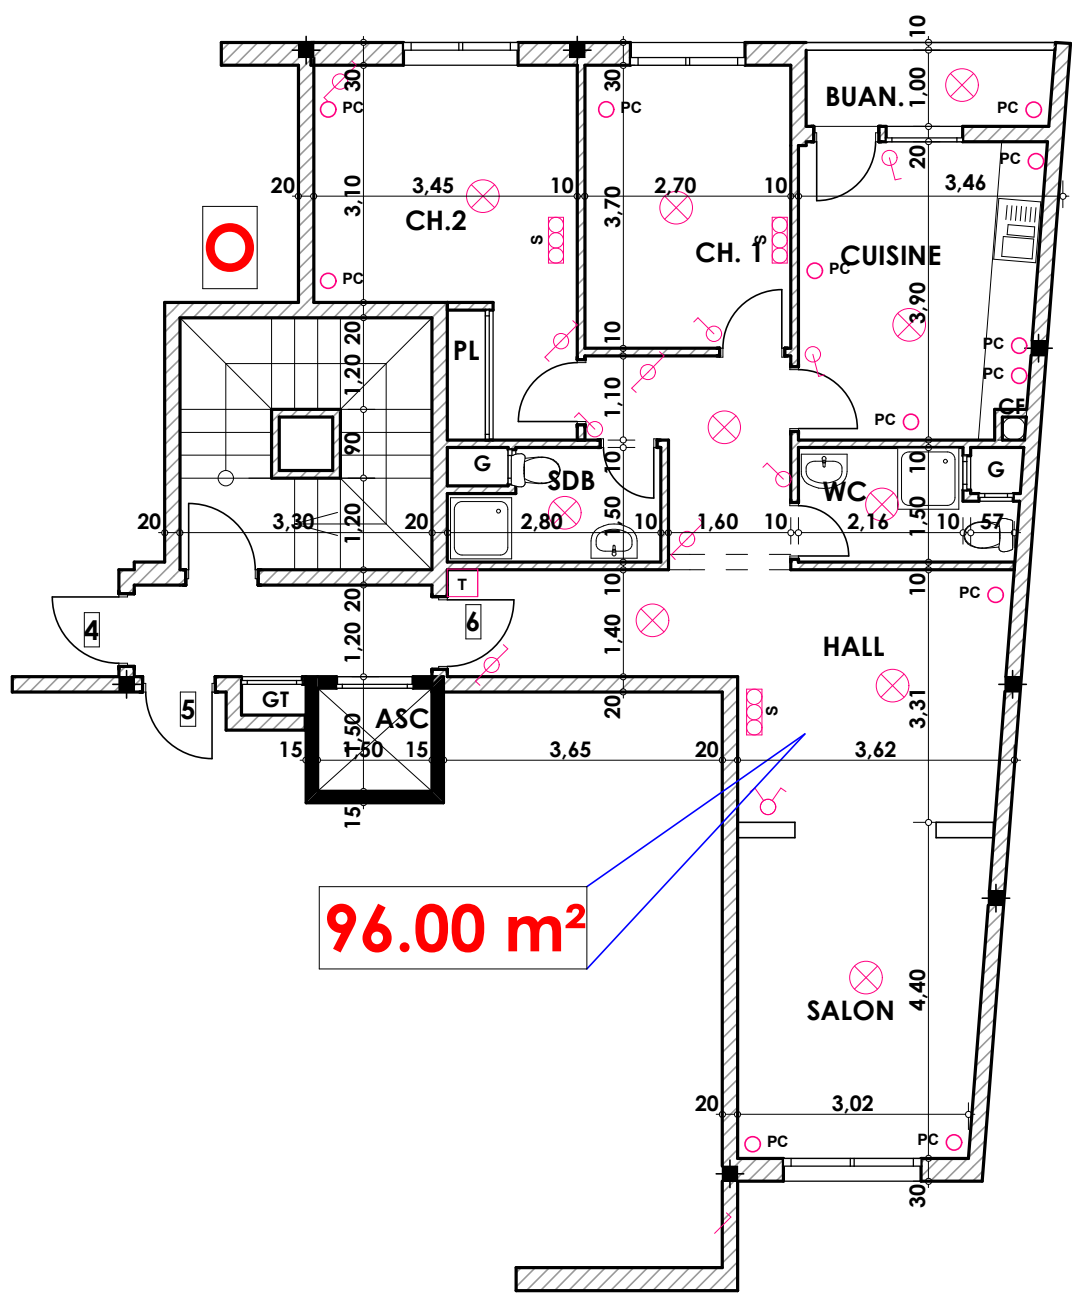

Type: 006

Imm. 0 - apt 06 - 2^{eme} etage

Tranche 02

Surface .Appartement + murs et piliers = 96.00m²

96.00 m²

LEGENDE

- TI — Téléphone
- OTV — Télévision
- OPa — Parabole
- PC — Prise de Courant
- S — Serie
- L — Lampe
- A — Applique
- Interrupteur simple aluage
- Interrupteur double aluage
- Interrupteur va et vien
- Interrupteur double va et vien
- Interphone
- T — Tableau
- Aplique etanche
- Lampe etanche

Hauteur des Serie sur Mur = 1.40 m
Hauteur des P.c des chambre = 0.47 m
Hauteur des P.c des Salon = 1.10 m
Hauteur des P.c des cuisine = 1.15 m
Hauteur des table de cuisine = 0.87 m