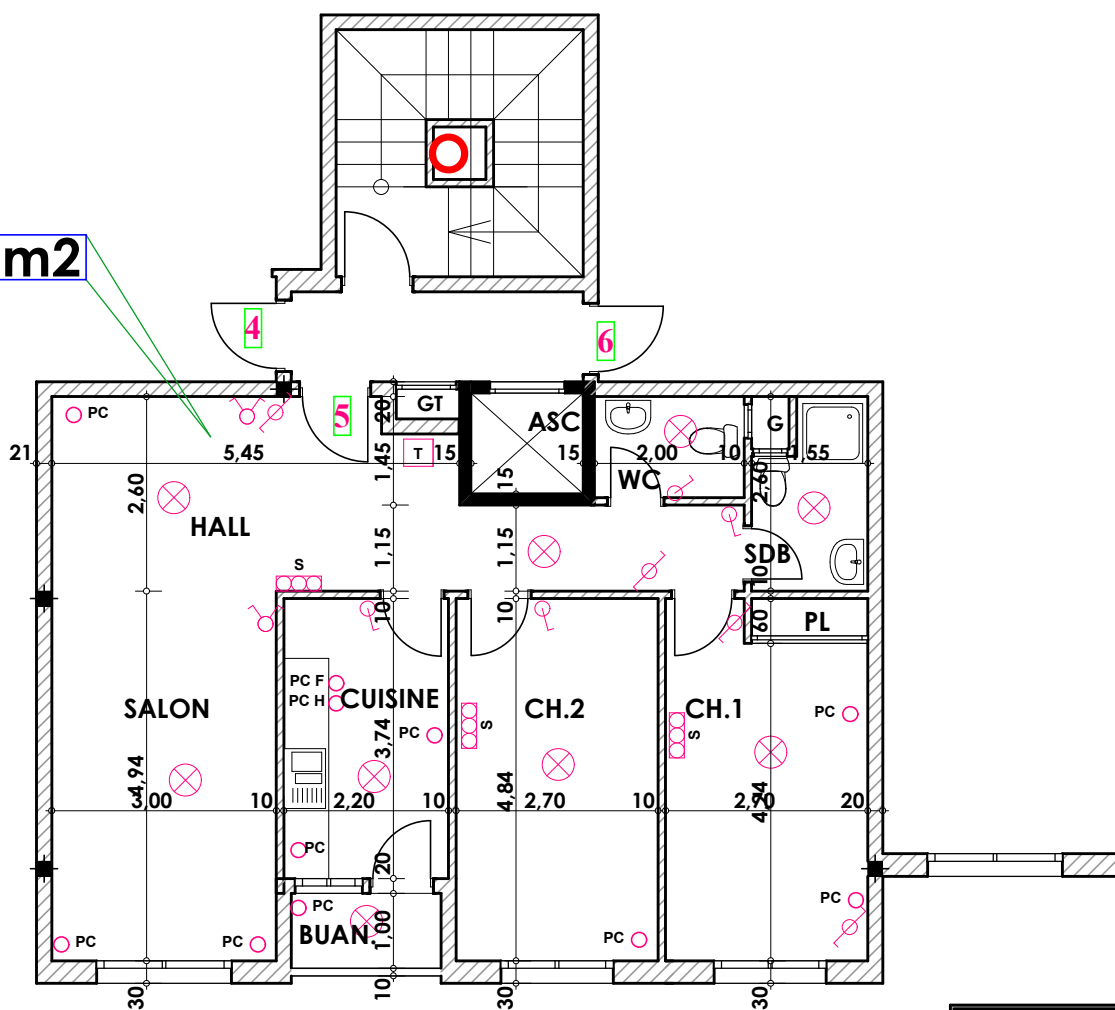

Type: 005

Imm. 0 - appt 05 - 2^{eme} etage

Tranche 02

Surface .Appartement + murs et piliers
= 85,30 m²

85,30 m²

Hauteur des Serie sur Mur = 1.40 m

Hauteur des P.c des chambre = 0.47 m

Hauteur des P.c des Salon = 1.10 m

Hauteur des P.c des cuisine = 1.15 m

Hauteur des table de cuisine = 0.87 m

LEGENDE

- TV — Télévision
- TI — Téléphone
- PC — Prise de Courant
- SC — Serie
- ⊗ — Lampe
- ◐ — Applique

- ⊗ — Interrupteur simple aluage
- ⊗ — Interrupteur double aluage
- ⊗ — Interrupteur va et vien
- ⊗ — Interrupteur double va et vien
- INT — Interphone
- T — Tableau
- ◐ — Applique etanche
- ◐ — Lampe etanche