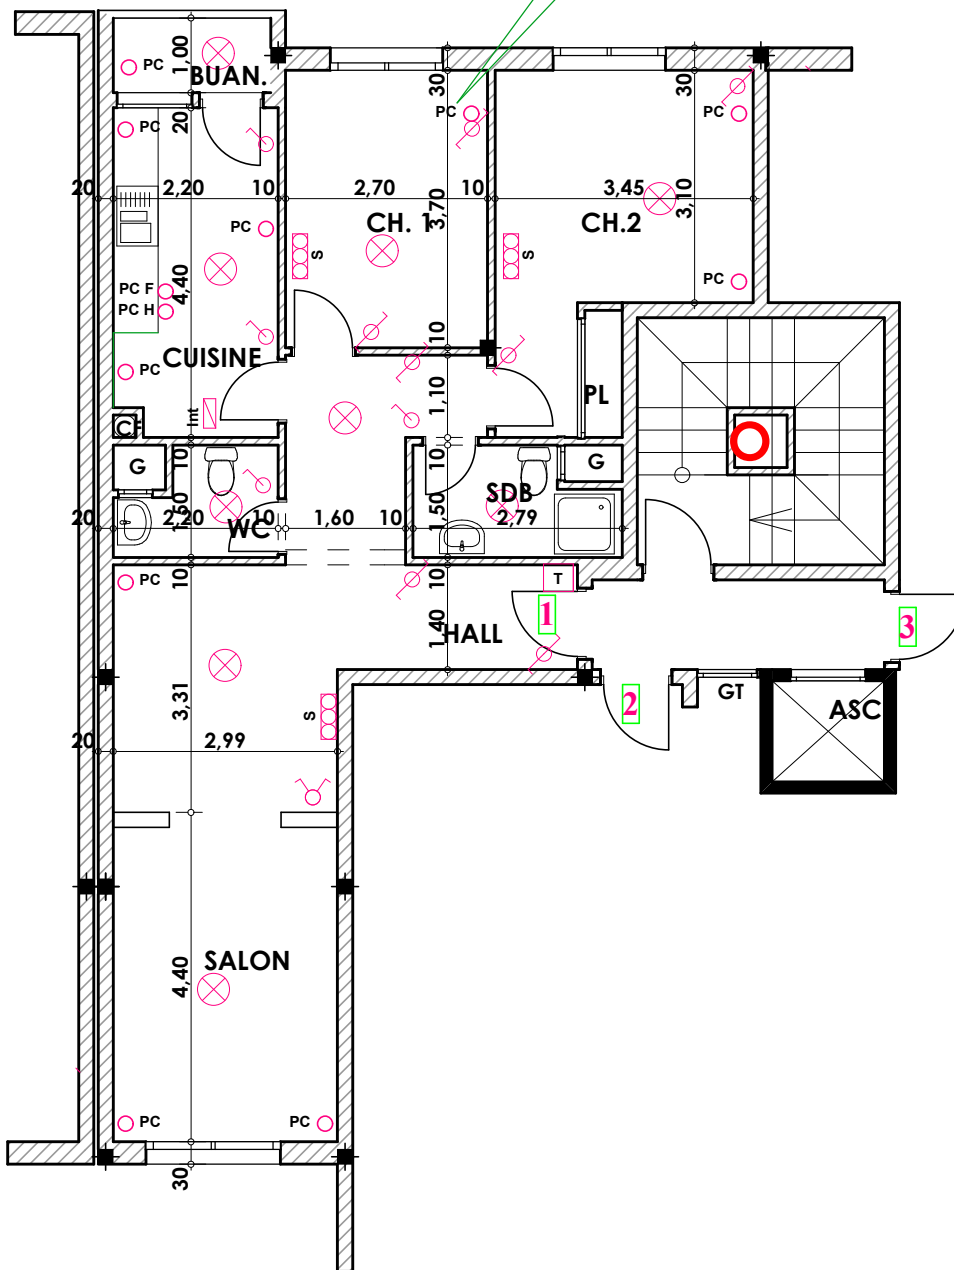

Type: 001

Imm. 0 - appt 01 - 1^{er} etage

Tranche 02

Surface .Appartement + murs et piliers
= 87,80 m²

87,80 m²

Hauteur des Serie sur Mur = 1.40 m
Hauteur des P.c des chambre = 0.47 m
Hauteur des P.c des Salon = 1.10 m
Hauteur des P.c des cuisine = 1.15 m
Hauteur des table de cuisine = 0.87 m

LEGENDE

- TV — Télévision
- TI — Téléphone
- PC — Prise de Courant
- S — Serie
- ⊗ — Lampe
- ◐ — Applique

- ⊗ — Interrupteur simple aluage
- ⊗ — Interrupteur double aluage
- ⊗ — Interrupteur va et vien
- ⊗ — Interrupteur double va et vien
- Int — Interphone
- T — Tableau
- ◐ — Applique etanche
- ◐ — Lampe etanche