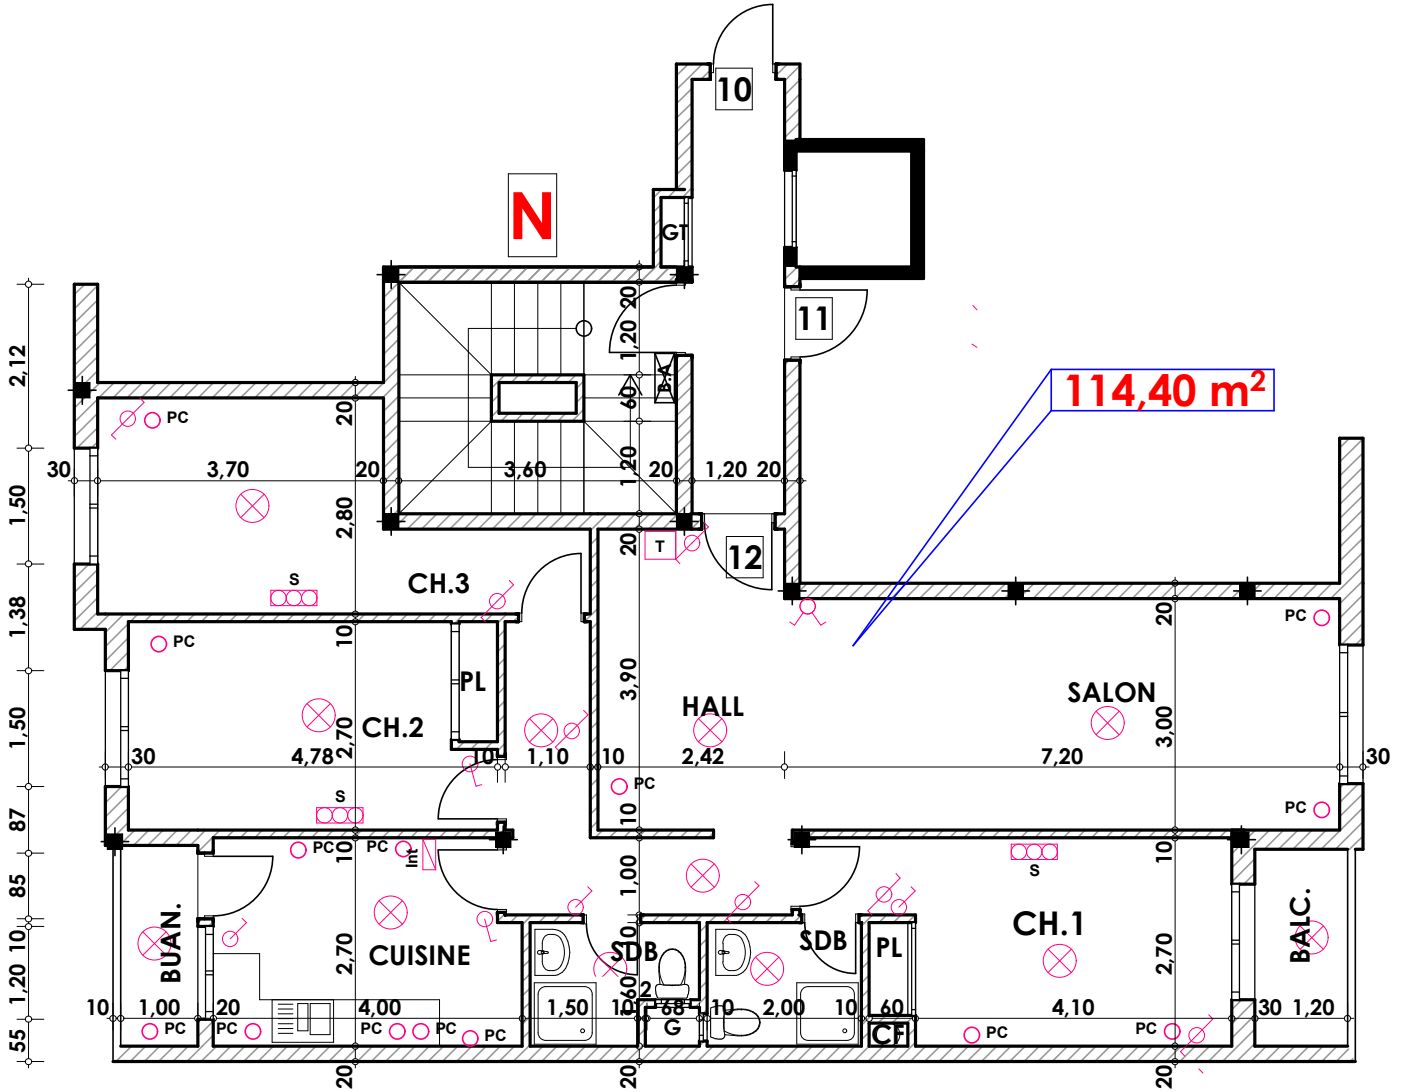

Type: N12

Imm. N - apt 12 - 4^{eme} etage

Tranche 02

Surface .Appatement + murs et piliers = 114.40m²

Hauteur des Serie sur Mur = 1.40 m
Hauteur des P.c des chambre = 0.47 m
Hauteur des P.c des Salon = 1.10 m
Hauteur des P.c des cuisine = 1.15 m
Hauteur des table de cuisine = 0.87 m

LEGENDE

| | |
|-----------------------|--------------------------------|
| TI - Téléphone | Interrupteur simple aluage |
| TV - Télévision | Interrupteur double aluage |
| Pa - Parabole | Interrupteur va et vien |
| PC - Prise de Courant | Interrupteur double va et vien |
| Serie | Interphone |
| Lampe | Tableau |
| Aplique | Aplique etanche |
| | Lampe etanche |