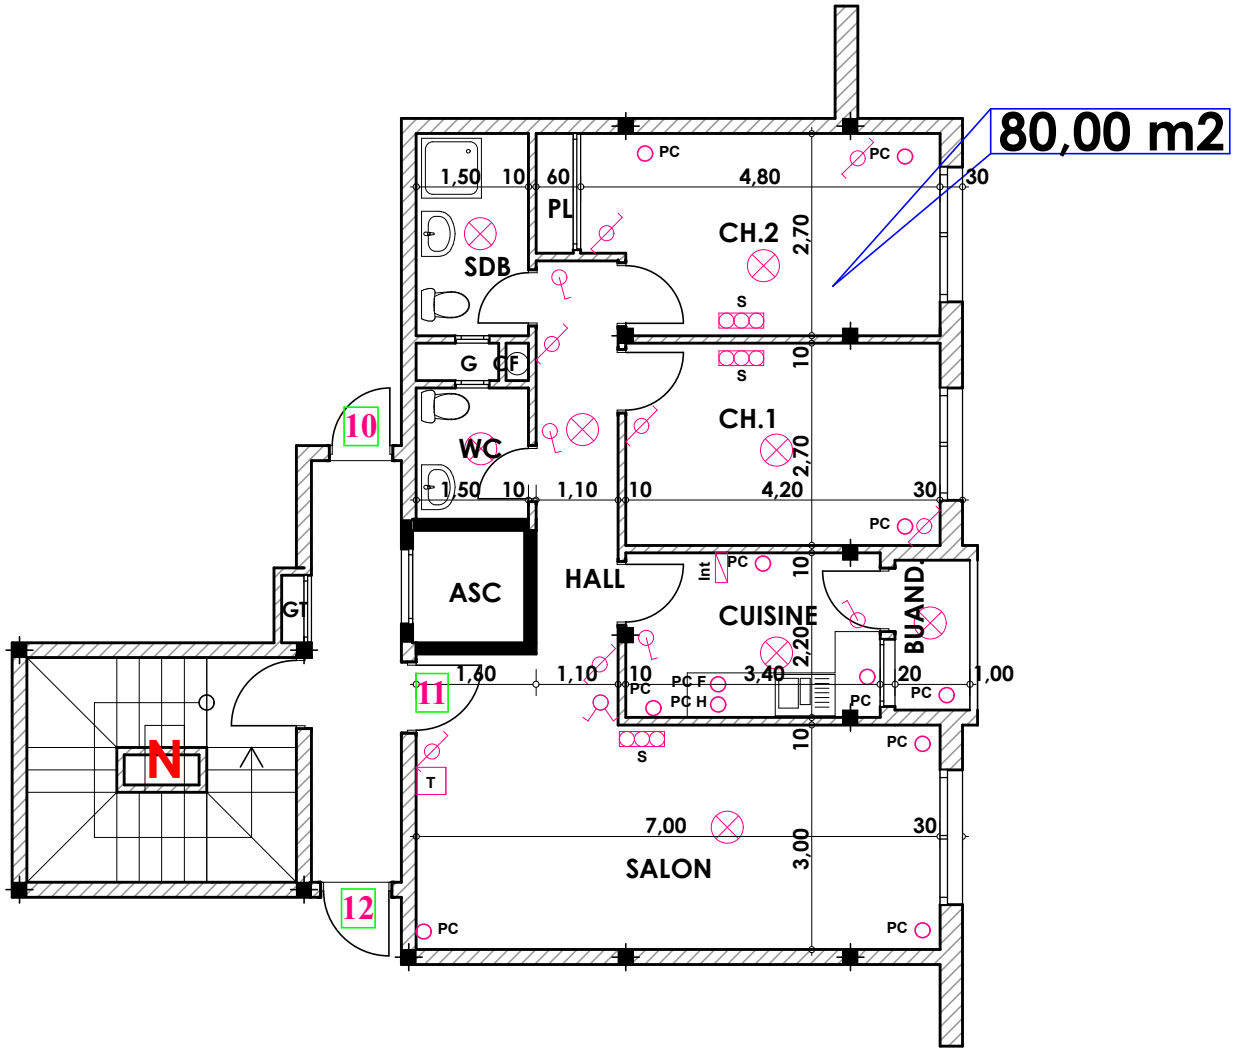

Type: N11

Imm. N - appt 11 - 4^{eme} etage

Tranche 02

**Surface .Appartement + murs et piliers
= 80,00 m²**

Hauteur des Serie sur Mur = 1.40 m
Hauteur des P.c des chambre = 0.47 m
Hauteur des P.c des Salon = 1.10 m
Hauteur des P.c des cuisine = 1.15 m
Hauteur des table de cuisine = 0.87 m

LEGENDE

- OTV — Télévision
- OTI — Téléphone
- PC — Prise de Courant
- S — Serie
- L — Lampe
- A — Applique

- ⊗ — Interrupteur simple alumage
- ⊗ — Interrupteur double alumage
- ⊗ — Interrupteur va et vien
- ⊗ — Interrupteur double va et vien
- Int — Interphone
- T — Tableau
- ▲ — Applique etanche
- — Lampe etanche