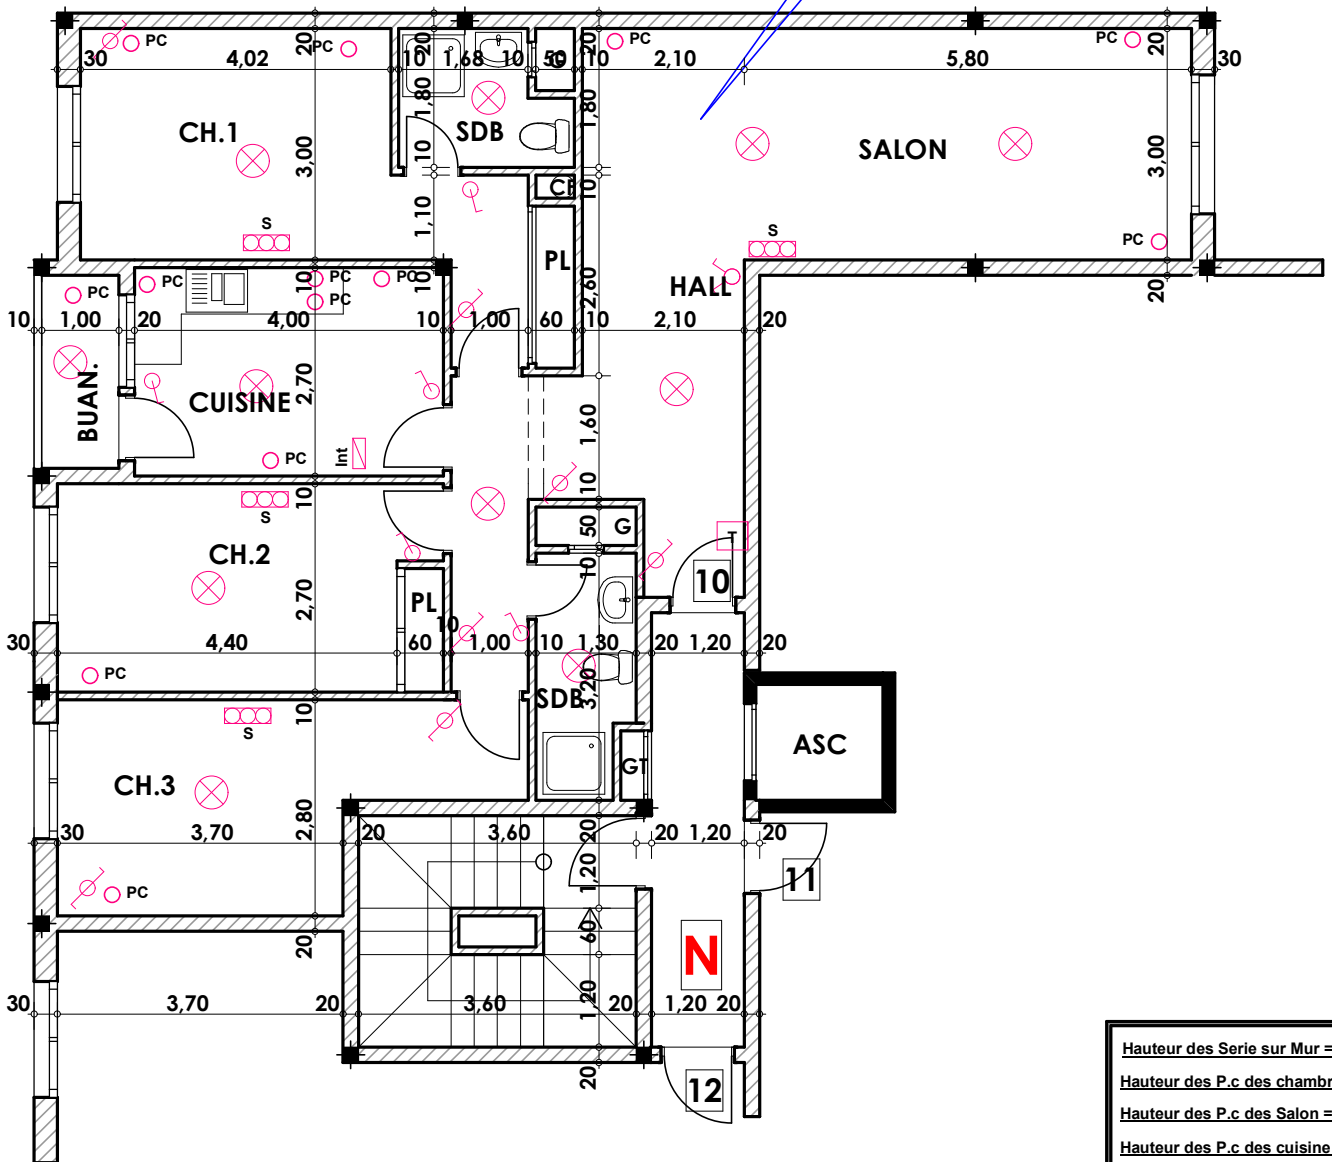

**Type: N10**

**Imm. N - apt 10 - 4<sup>eme</sup> etage**

**Tranche 02**

**Surface .Appatement + murs et piliers = 116.80m<sup>2</sup>**

**116,80 m<sup>2</sup>**

Hauteur des Serie sur Mur = 1.40 m  
Hauteur des P.c des chambre = 0.47 m  
Hauteur des P.c des Salon = 1.10 m  
Hauteur des P.c des cuisine = 1.15 m  
Hauteur des table de cuisine = 0.87 m

**LEGENDE**

TI — Téléphone	⊗ — Interrupteur simple alumage
TV — Télévision	⊗ — Interrupteur double alumage
Pa — Parabole	⊗ — Interrupteur va et vien
PC — Prise de Courant	⊗ — Interrupteur double va et vien
— Serie	Int — Interphone
⊗ — Lampe	T — Tableau
⊗ — Applique	⊗ — Applique etanche
	⊗ — Lampe etanche