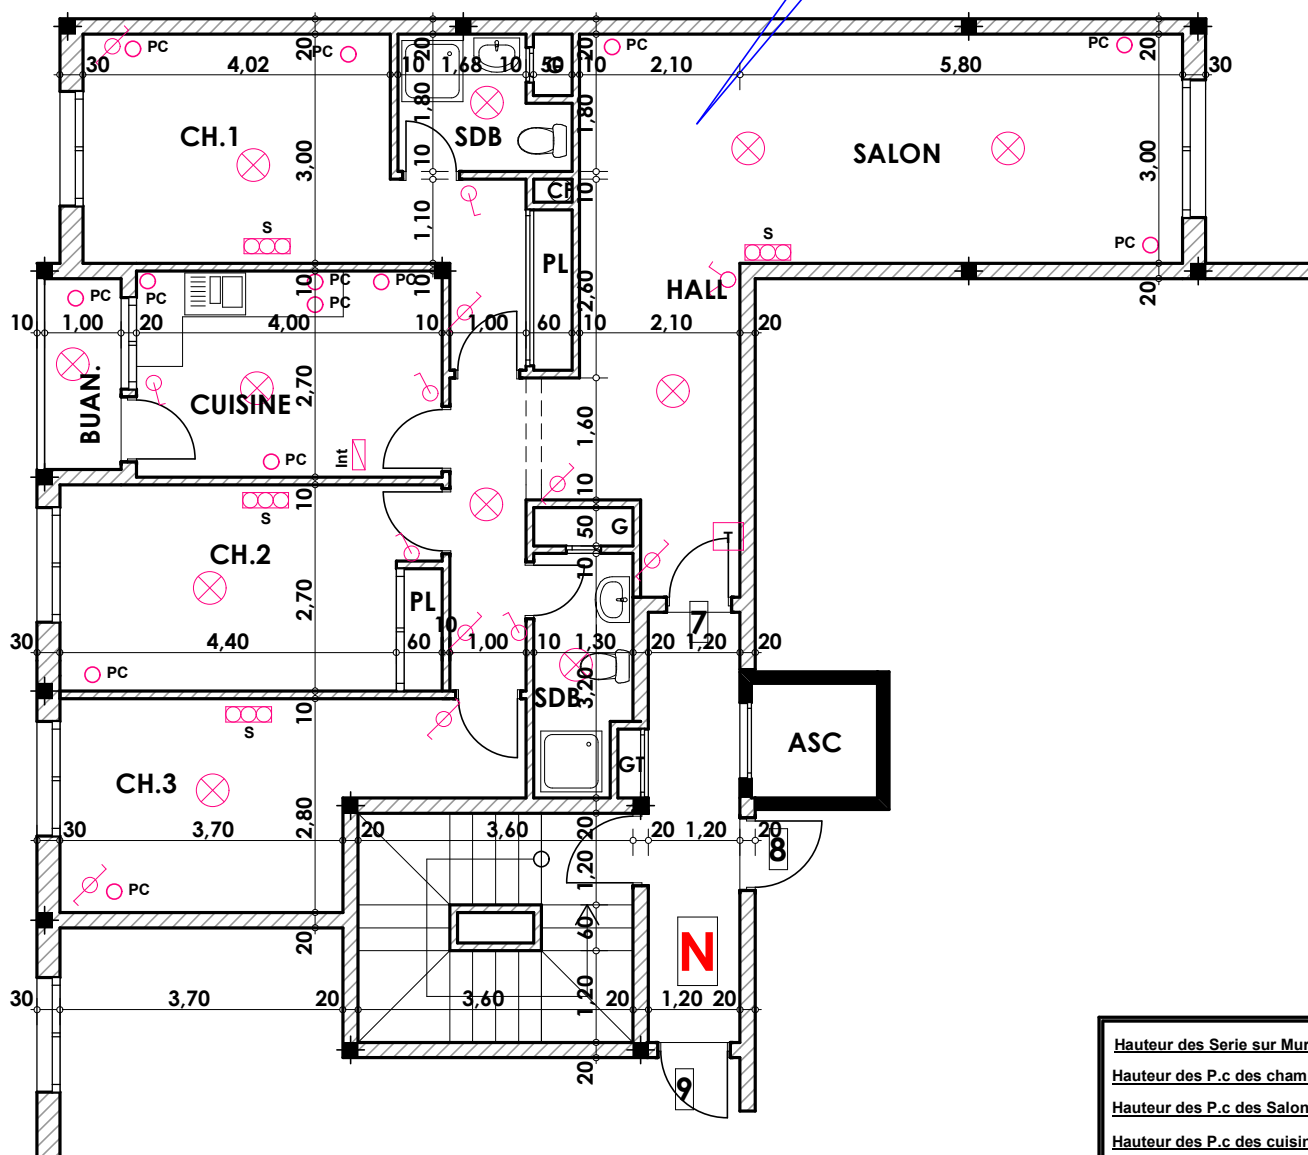

**Type: N07**

**Imm. N - apt 07 - 3<sup>eme</sup> etage**

**Tranche 02**

**Surface .Appartement + murs et piliers = 116.80m<sup>2</sup>**

**116,80 m<sup>2</sup>**

Hauteur des Serie sur Mur = 1.40 m  
Hauteur des P.c des chambre = 0.47 m  
Hauteur des P.c des Salon = 1.10 m  
Hauteur des P.c des cuisine = 1.15 m  
Hauteur des table de cuisine = 0.87 m

**LEGENDE**

- TI — Téléphone
- OTV — Télévision
- Pa — Parabole
- PC — Prise de Courant
- S — Serie
- ⊗ — Lampe
- ⊕ — Applique

- ⊗ — Interrupteur simple alumage
- ⊗ — Interrupteur double alumage
- ⊗ — Interrupteur va et vien
- ⊗ — Interrupteur double va et vien
- Int — Interphone
- T — Tableau
- ⊗ — Applique etanche
- ⊗ — Lampe etanche