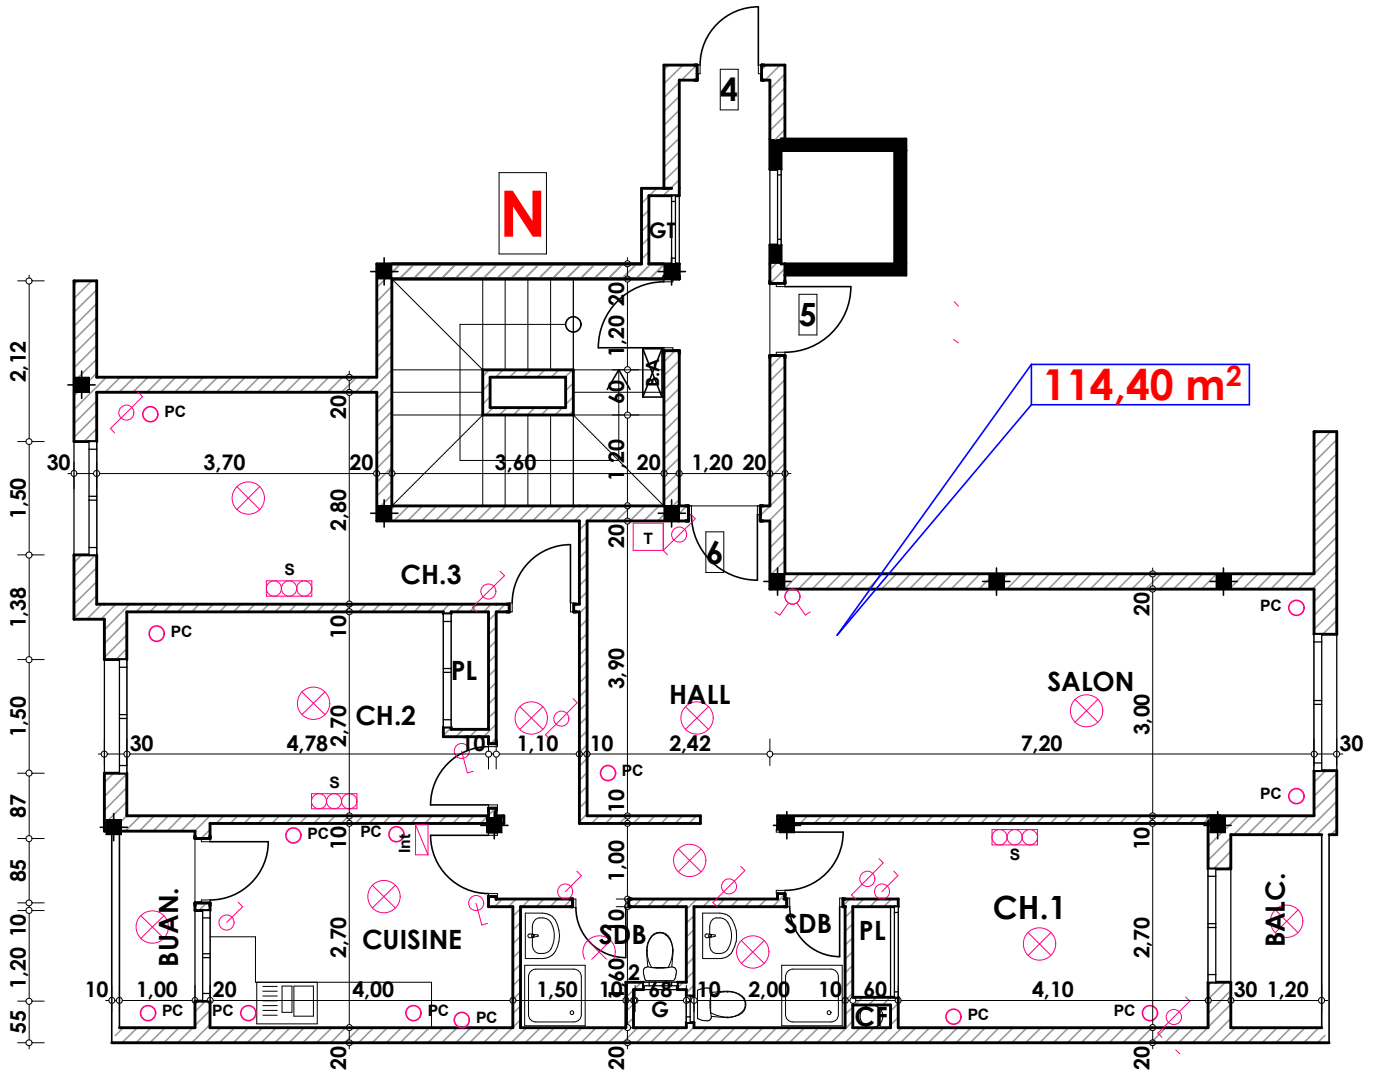

Type: N06

Imm. N - apt 06 - 2^{eme} etage

Tranche 02

Surface .Appartement + murs et piliers = 114.40m²

Hauteur des Serie sur Mur = 1.40 m
Hauteur des P.c des chambre = 0.47 m
Hauteur des P.c des Salon = 1.10 m
Hauteur des P.c des cuisine = 1.15 m
Hauteur des table de cuisine = 0.87 m

LEGENDE

TI — Téléphone	Interrupteur simple alumage
TV — Télévision	Interrupteur double alumage
Pa — Parabole	Interrupteur va et vien
PC — Prise de Courant	Interrupteur double va et vien
Serie	Interphone
Lampe	Tableau
Applique	Applique etanche
	Lampe etanche